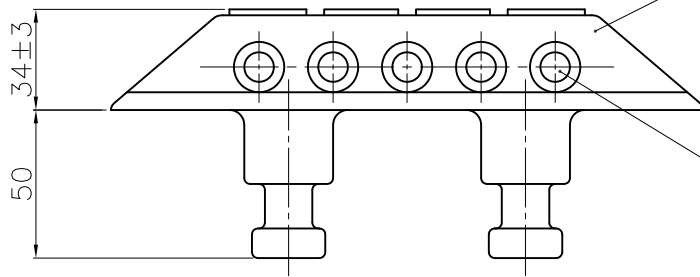

本体 (ポリウレタン)

キッツアイ
10個

NOK 株式会社

品名 セフロットCE20

型式	図面番号	色
CEB-Y	FP0310B0	黄
CEB-R	FP0310B3	橙