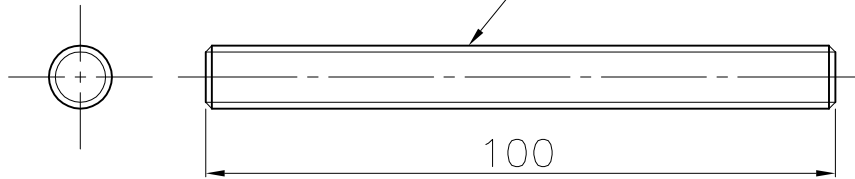

ネカセ棒

NOK株式会社

品名	リバポストSRAタイプ		
型式	図面番号	色	
SRA2-80-94-Y	FP60062-A0A	黄