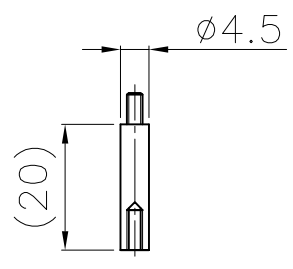

ピクトサイン付反射シート（白）
（標識部及び矢印部：青色）

ピクトサイン付反射シート（白）
（標識部及び矢印部：青色）

サインボード（黒）
矢印：右

サインボード（黒）
矢印：左

サインボード
（歩行者専用）

サインボード
（自転車専用）

頭部（ポリウレタン）
反射シート（白）
1本

ナット
（2ヶ）

スペーサ

本体（ポリウレタン）

延長用組ネジ
（2本）

台座（ポリウレタン）

反射シート（白）
1本

離型シート

ボルト
M24

サインボードハ現場組立トスル。

組ネジ
（2組）

ネジ付鋼管

ネカセ棒

NOK株式会社

品名	リバポストSRAタイプ		
型式	図面番号	色	
SRA2-80-94-Y	FP60062-A0A	黄	