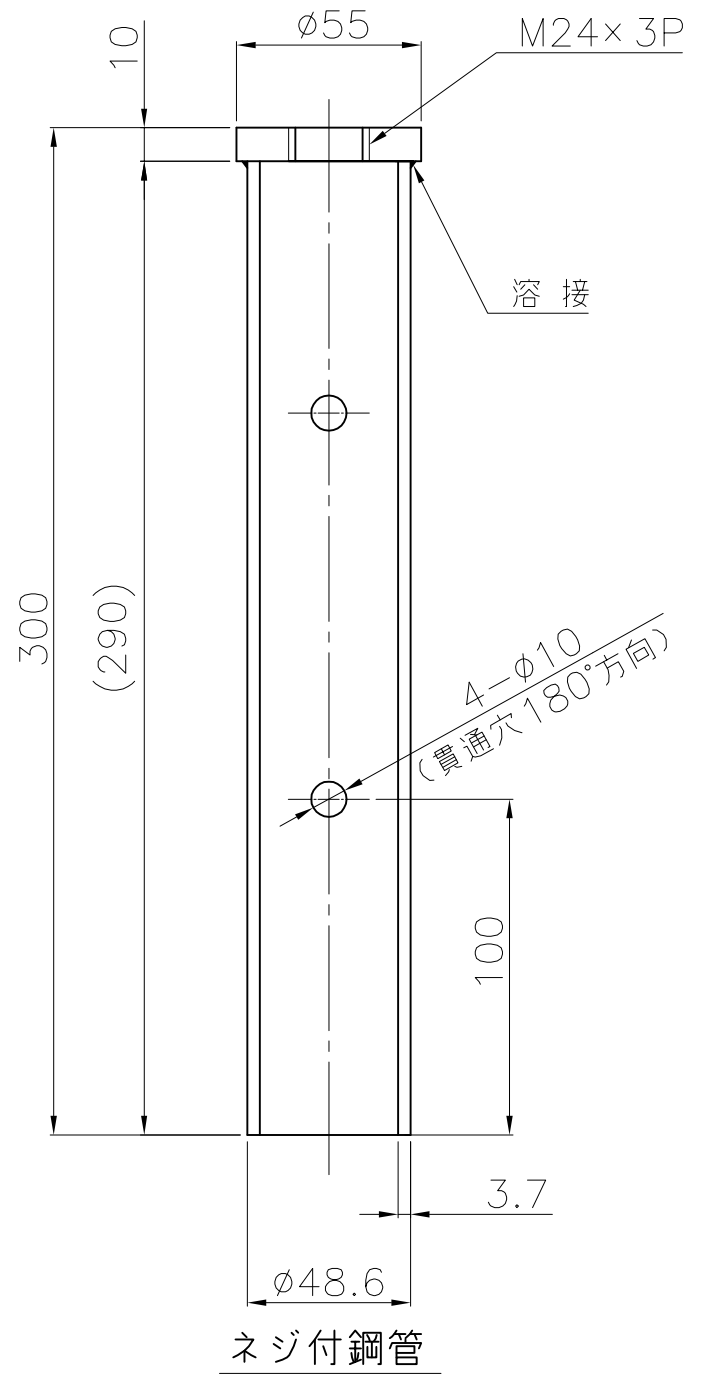

ピクトサイン付反射シート（白）
（標識部及び矢印部：青色）

ピクトサイン付反射シート（白）
（標識部及び矢印部：青色）

サインボード（黒）
矢印：右

サインボード（黒）
矢印：左

サインボード
（歩行者専用）

サインボード
（自転車専用）

頭部（ポリウレタン）
反射シート（白）
1本

ナット
（2ヶ）

スペーサ

本体（ポリウレタン）

延長用組ネジ
（2本）

台座（ポリウレタン）

反射シート（白）
1本

離型シート

ボルト
M24

サインボードハ現場組立トスル。

組ネジ
（2組）

ネジ付鋼管

ネカセ棒

NOK株式会社

品名	リバポストSRAタイプ		
型式	図面番号	色	
SRA2-80-94-Y	FP60062-A0A	黄	