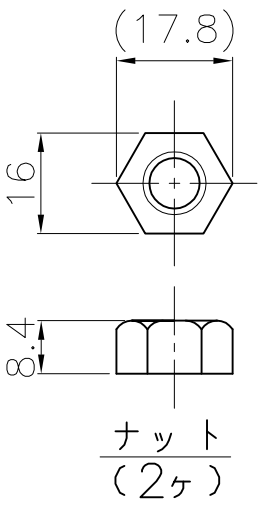

ピクトサイン付反射シート（白）
（標識部及び矢印部：青色）

ピクトサイン付反射シート（白）
（標識部及び矢印部：青色）

サインボード（黒）
矢印：右

サインボード（黒）
矢印：左

サインボード
（歩行者専用）

サインボード
（自転車専用）

頭部（ポリウレタン）
反射シート（白）
1本

ナット
（2ヶ）

スペーサ

本体（ポリウレタン）

延長用組ネジ
（2本）

台座（ポリウレタン）

反射シート（白）
1本

離型シート

ボルト
M24

サインボードハ現場組立トスル。

組ネジ
（2組）

ネジ付鋼管

ネカセ棒

NOK株式会社

品名	リバポストSRAタイプ		
型式	図面番号	色	
SRA2-80-94-Y	FP60062-A0A	黄	