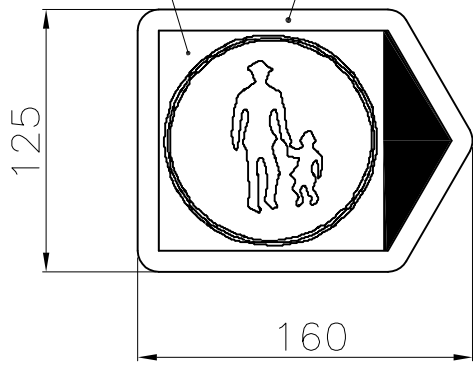

ピクトサイン付反射シート（白）
（標識部及び矢印部：青色）

ピクトサイン付反射シート（白）
（標識部及び矢印部：青色）

サインボード（黒）
矢印：右

サインボード（黒）
矢印：左

サインボード
（歩行者専用）

サインボード
（自転車専用）

頭部（ポリウレタン）
反射シート（白）
1本

ナット
（2ヶ）

スペーサ

本体（ポリウレタン）

延長用組ネジ
（2本）

台座（ポリウレタン）

反射シート（白）
1本

離型シート

ボルト
M24

サインボードハ現場組立トスル。

組ネジ
（2組）

ネジ付鋼管

ネカセ棒

NOK株式会社

品名	リバポストSRAタイプ		
型式	図面番号	色	
SRA2-80-94-Y	FP60062-A0A	黄	