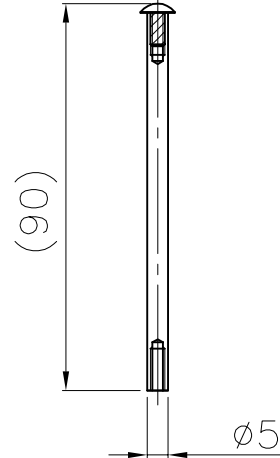

ピクトサイン付反射シート（白）
（標識部及び矢印部：青色）

ピクトサイン付反射シート（白）
（標識部及び矢印部：青色）

サインボード（黒）
矢印：右

サインボード（黒）
矢印：左

サインボード
（歩行者専用）

サインボード
（自転車専用）

頭部（ポリウレタン）
反射シート（白）
1本

ナット
（2ヶ）

スペーサ

本体（ポリウレタン）

延長用組ネジ
（2本）

台座（ポリウレタン）

反射シート（白）
1本

離型シート

ボルト
M24

サインボードハ現場組立トスル。

組ネジ
（2組）

ネジ付鋼管

ネカセ棒

NOK株式会社

品名	リバポストSRAタイプ		
型式	図面番号	色	
SRA2-80-94-Y	FP60062-A0A	黄	