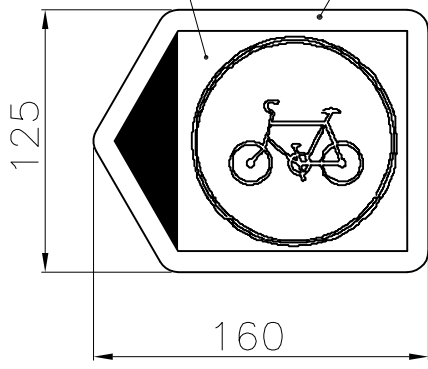

ピクトサイン付反射シート（白）
（標識部及び矢印部：青色）

ピクトサイン付反射シート（白）
（標識部及び矢印部：青色）

サインボード（黒）
矢印：右

サインボード（黒）
矢印：左

サインボード
（歩行者専用）

サインボード
（自転車専用）

頭部（ポリウレタン）
反射シート（白）
1本

ナット
（2ヶ）

スペーサ

本体（ポリウレタン）

延長用組ネジ
（2本）

台座（ポリウレタン）

反射シート（白）
1本

離型シート

ボルト
M24

サインボードハ現場組立トスル。