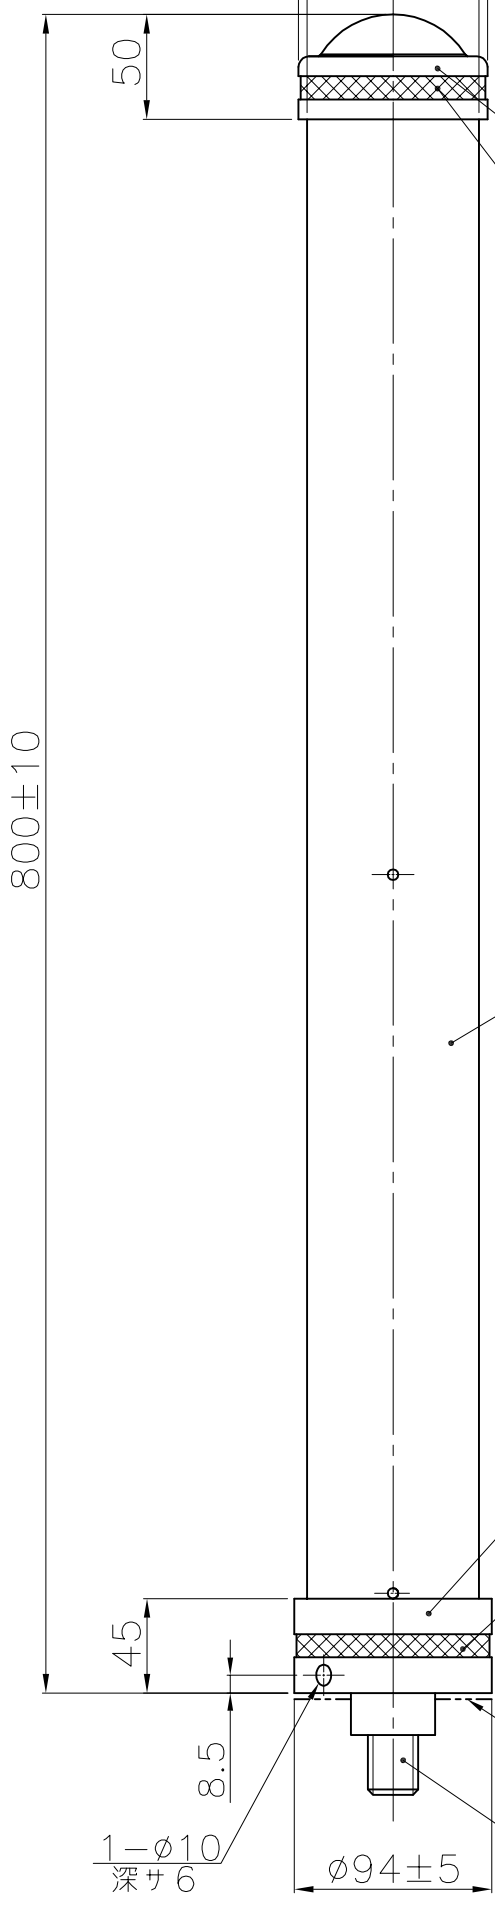

ピクトサイン付反射シート（白）
（標識部及び矢印部：青色）

ピクトサイン付反射シート（白）
（標識部及び矢印部：青色）

サインボード（黒）
矢印：右

サインボード（黒）
矢印：左

サインボード
（歩行者専用）

サインボード
（自転車専用）

頭部（ポリウレタン）
反射シート（白）
1本

ナット
（2ヶ）

スペーサ

本体（ポリウレタン）

延長用組ネジ
（2本）

台座（ポリウレタン）

反射シート（白）
1本

離型シート

ボルト
M24

サインボードハ現場組立トスル。

組ネジ
（2組）

ネジ付鋼管

ネカセ棒

NOK株式会社

品名	リバポストSRAタイプ		
型式	図面番号	色	
SRA2-80-94-Y	FP60062-A0A	黄	