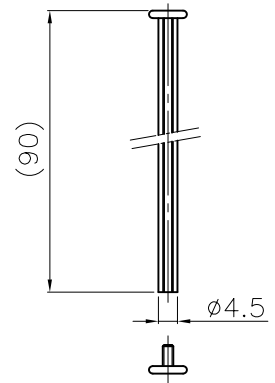

延長用組ネジ

組ネジ

NOK株式会社

品名	サインボード (自転車専用左向き)		
型式	図面番号	色	
RSB-CL	FP60054-A0A	図示	