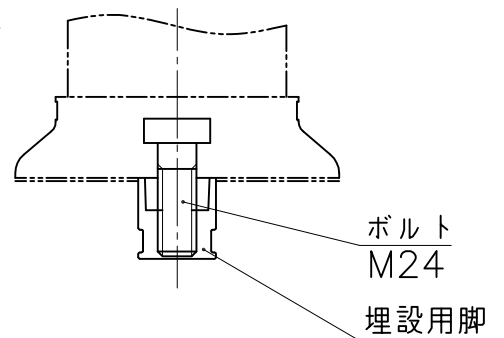

埋設用脚

A部詳細断面図

埋設用脚セット図

NOK株式会社

品名 ポストコーンPSLタイプ

型式

図面番号

色