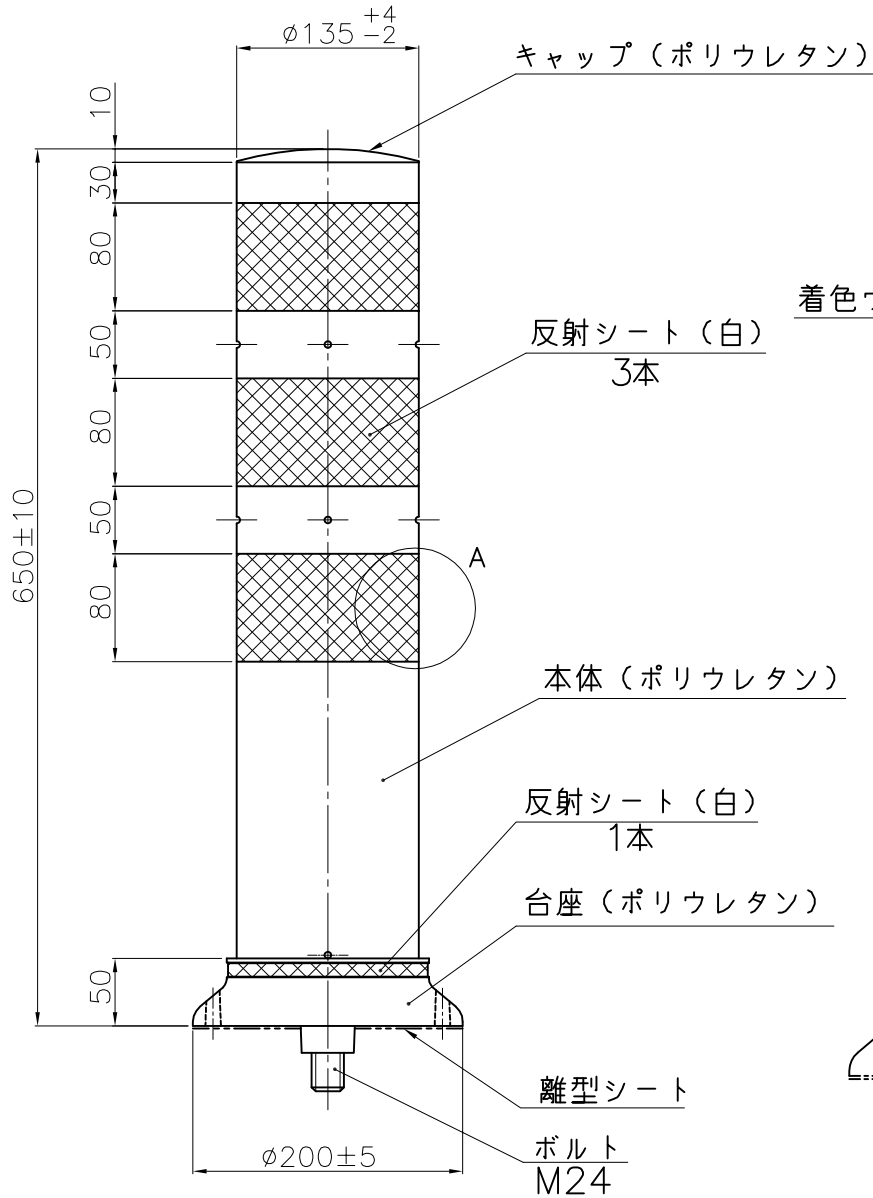

埋設用脚

A部詳細断面図

埋設用脚セット図

NOK株式会社

品名 ポストコーンPSLタイプ

型式

図面番号

色

PSL-65-200-R

FP0062B0

橙

PSL-65-200-M

FP0062B2

緑