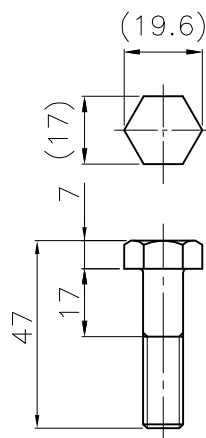

ワッシャ

スプリングワッシャ

埋設用脚

ボルト
(M10 \times 1.25P)

A部詳細断面図

NOK株式会社

品名 ミニポストPNタイプ

型式	図面番号	色
PN-30-175-R	FP0052B0	橙
PN-30-175-M	FP0052B2	緑