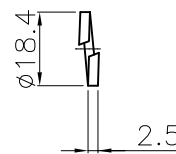

ワッシャ

スプリングワッシャ

埋設用脚

ボルト
(M10 \times 1.25P)

A部詳細断面図

NOK株式会社

品名 ミニポストPNタイプ

型式	図面番号	色
PN-30-175-R	FP0052B0	橙
PN-30-175-M	FP0052B2	緑