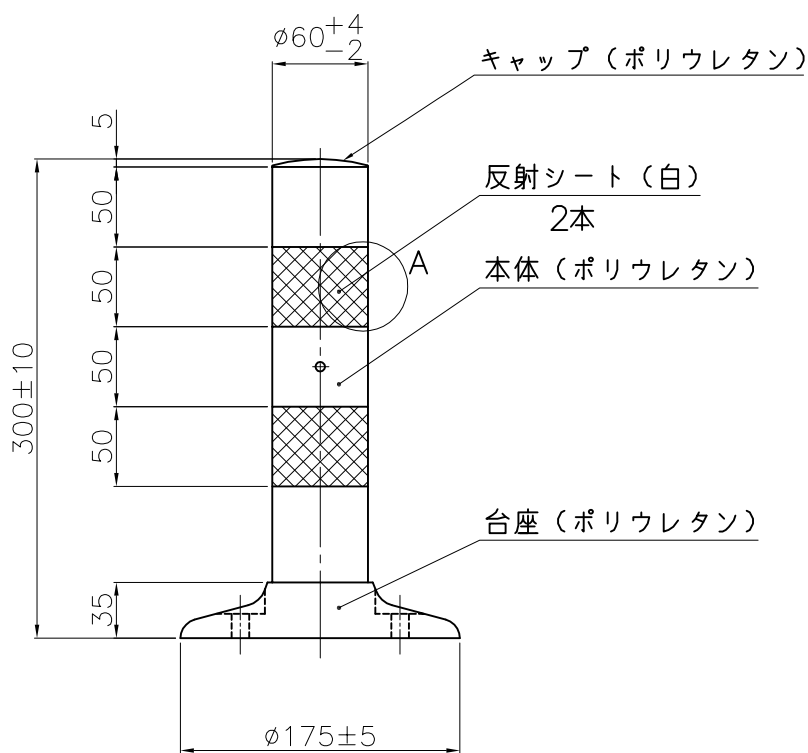

ワッシャ

スプリングワッシャ

埋設用脚

ボルト
(M10 \times 1.25P)

A部詳細断面図

NOK株式会社

品名 ミニポストPNタイプ

型式	図面番号	色
PN-30-175-R	FP0052B0	橙
PN-30-175-M	FP0052B2	緑