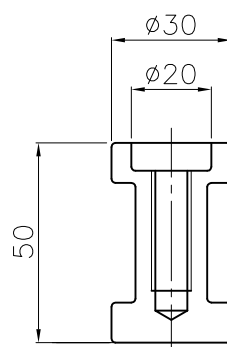

ワッシャ

スプリングワッシャ

埋設用脚

ボルト
(M10 \times 1.25P)

A部詳細断面図

NOK株式会社

品名 ミニポストPNタイプ

型式	図面番号	色
PN-30-175-R	FP0052B0	橙
PN-30-175-M	FP0052B2	緑