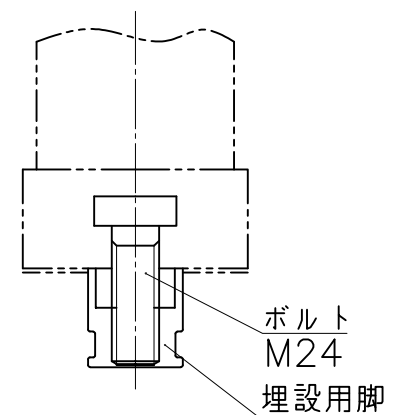

埋設用脚

A部詳細断面図

埋設用脚セット図

NOK 株式会社

品名 ポストコン PLタイプ

型式

図面番号

色

PL-80-114-R

FP60311-A0A

橙