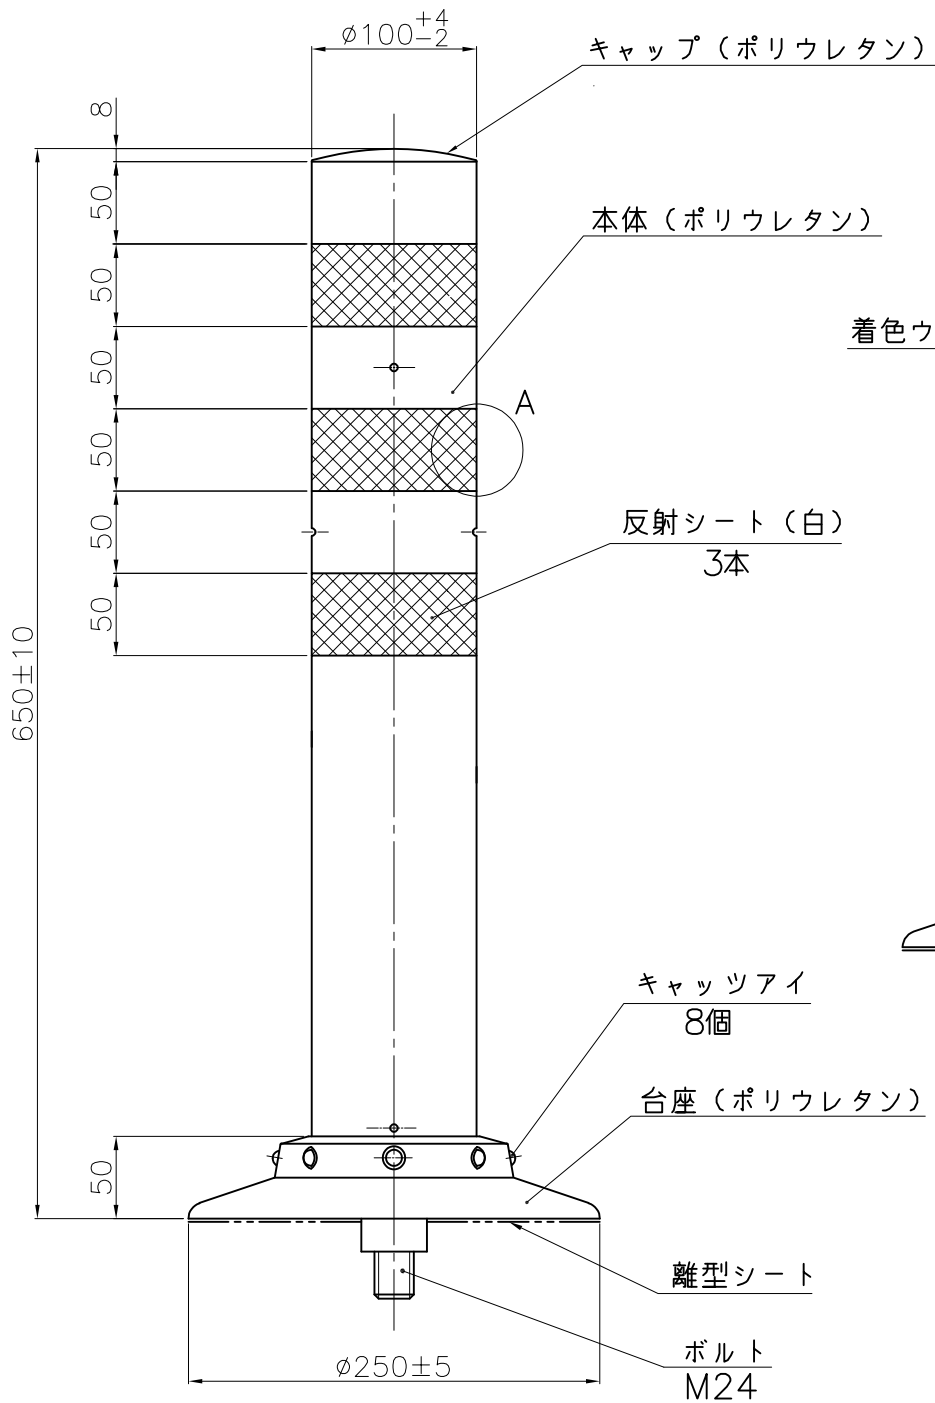

埋設用脚

A部詳細断面図

埋設用脚セット図

NOK株式会社

品名	ポストコーンPLタイプ		
型式	PL-65-250-DB	図面番号	FP60326-A0A
		色	チ-グラク