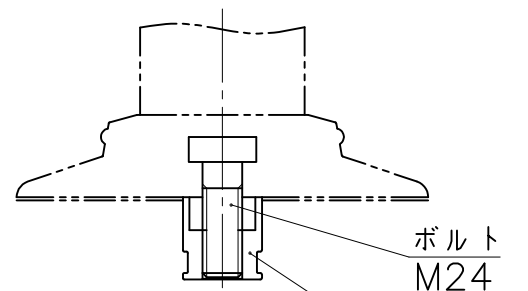

埋設用脚

A部詳細断面図

埋設用脚セット図

NOK株式会社

品名	ポストコーンPLタイプ		
型式	PL-65-250-DB	図面番号	FP60326-A0A
		色	チ-グラク