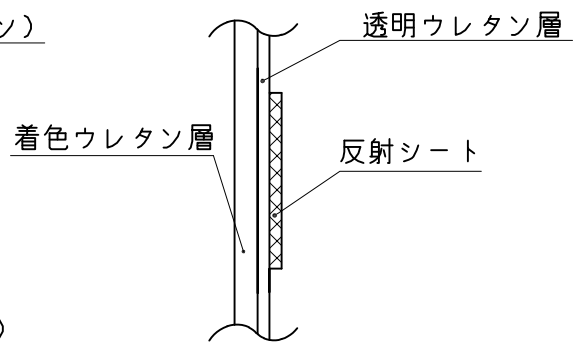

埋設用脚

A部詳細断面図

埋設用脚セット図

NOK株式会社

品名	ポストコーンPLタイプ		
型式	PL-65-250-DB	図面番号	FP60326-A0A
		色	チ-グラク