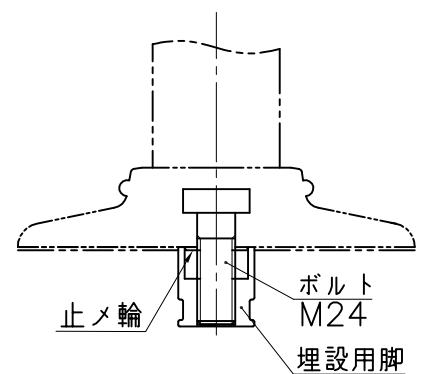

埋設用脚

本体反射シート部詳細図

埋設用脚セット図

NOK株式会社

品名		ポストコーンPCTKタイプ	
型式	図面番号	色	
PCTK-65-250-R	FP1832A0	橙	
PCTK-65-250-M	FP1832A2	緑	