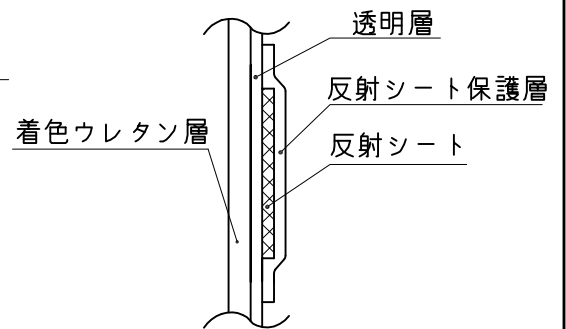

埋設用脚

本体反射シート部詳細図

埋設用脚セット図

NOK株式会社

品名		ポストコーンPCTKタイプ	
型式	図面番号	色	
PCTK-65-250-R	FP1832A0	橙	
PCTK-65-250-M	FP1832A2	緑	