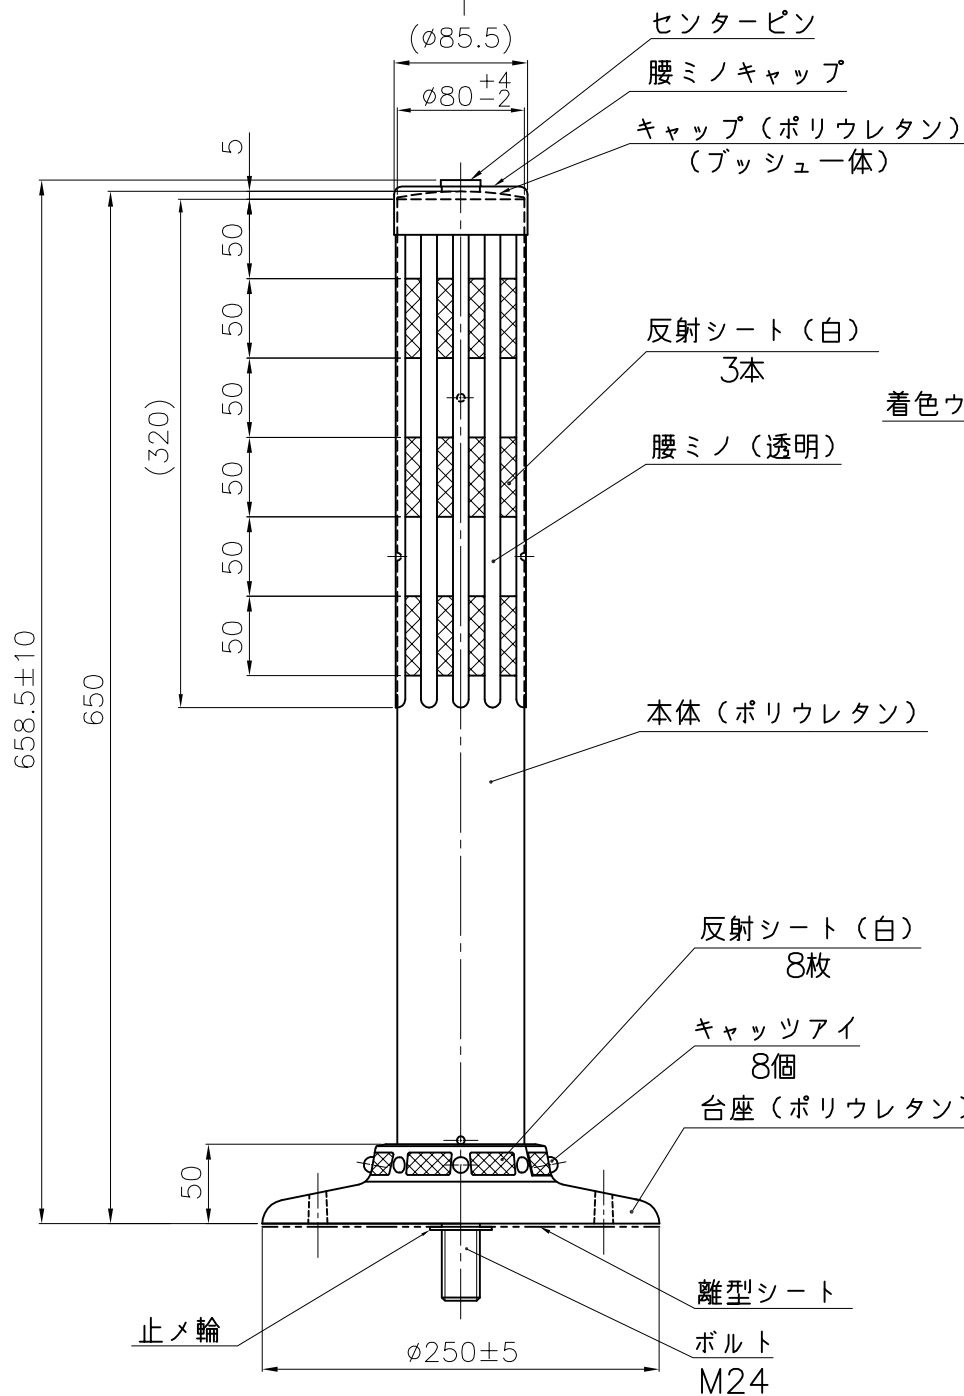

埋設用脚

本体反射シート部詳細図

埋設用脚セット図

NOK株式会社

品名		ポストコーンPCTKタイプ	
型式	図面番号	色	
PCTK-65-250-R	FP1832A0	橙	
PCTK-65-250-M	FP1832A2	緑	