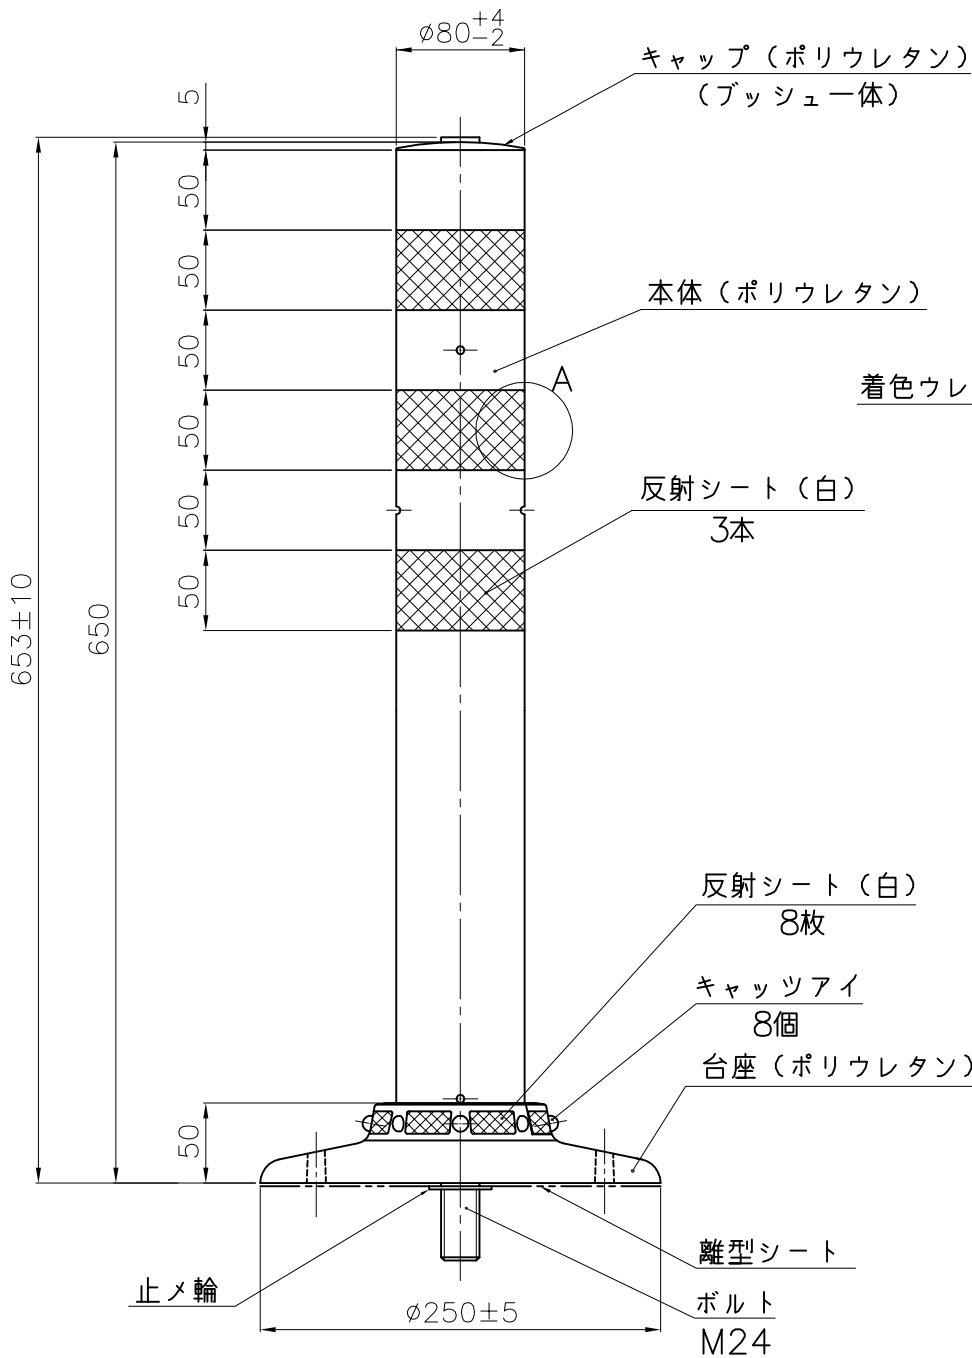

埋設用脚

A部詳細断面図

埋設用脚セット図

NOK株式会社

品名	ポストコーンPCTタイプ		
型式	図面番号	色	
PCT-65-250-R	FP1432G0	橙	
PCT-65-250-M	FP1432G2	緑	