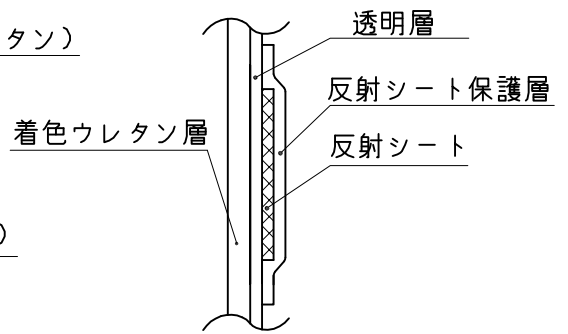

埋設用脚

A部詳細断面図

埋設用脚セット図

NOK株式会社

品名	ポストコーンPCTタイプ		
型式	図面番号	色	
PCT-65-250-R	FP1432G0	橙	
PCT-65-250-M	FP1432G2	緑	