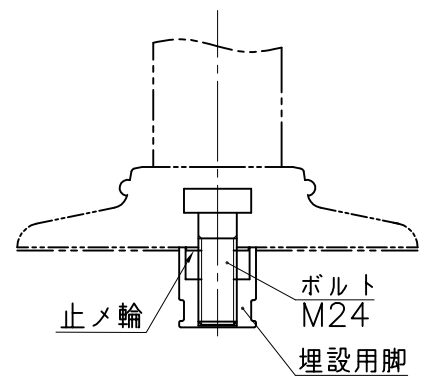

埋設用脚

A部詳細断面図

埋設用脚セット図

NOK株式会社

品名	ポストコーンPCTタイプ		
型式	図面番号	色	
PCT-65-250-R	FP1432G0	橙	
PCT-65-250-M	FP1432G2	緑	