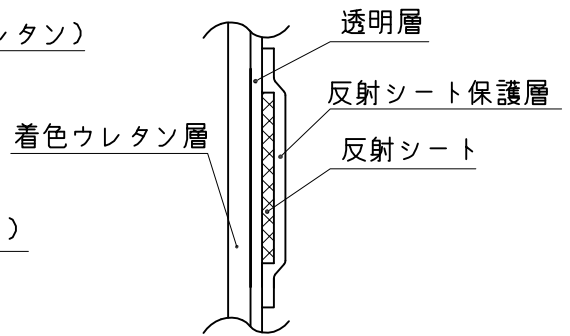

埋設用脚

A部詳細断面図

埋設用脚セット図

NOK株式会社

品名 | ポストコーンPCTタイプ

型式	図面番号	色
PCT-100-250-R	FP1434G0	橙
PCT-100-250-M	FP1434G2	緑