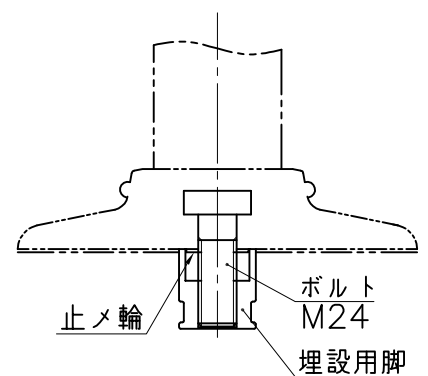

埋設用脚

A部詳細断面図

埋設用脚セット図

NOK株式会社

品名 | ポストコーンPCTタイプ

型式	図面番号	色
PCT-100-250-R	FP1434G0	橙
PCT-100-250-M	FP1434G2	緑