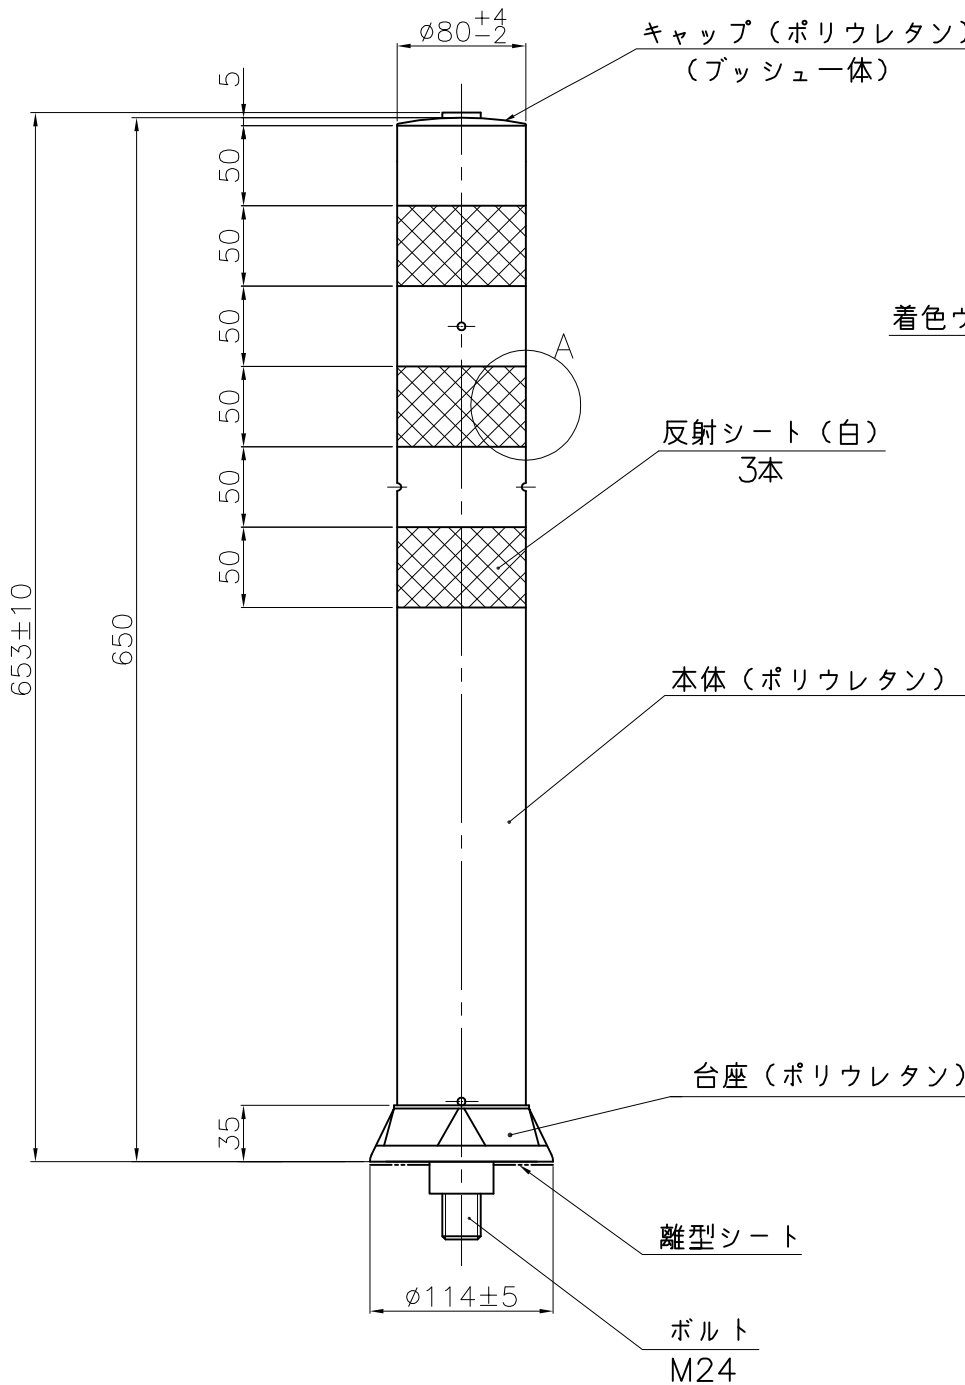

埋設用脚

A部詳細断面図

埋設用脚セット図

NOK株式会社

品名 | ポストコーンPCTタイプ

型式

図面番号

色

PCT-65-114-R

FP1432F0

橙

PCT-65-114-M

FP1432F2

緑