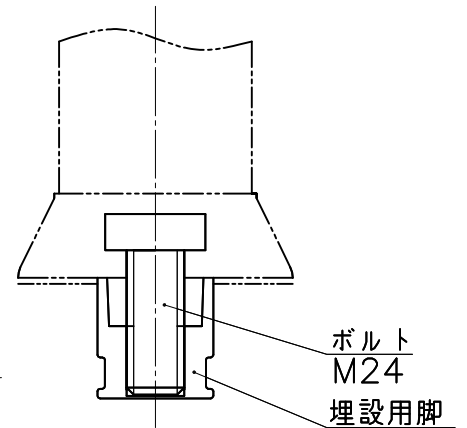

埋設用脚

A部詳細断面図

埋設用脚セット図

NOK株式会社

品名 | ポストコーンPCTタイプ

型式

図面番号

色