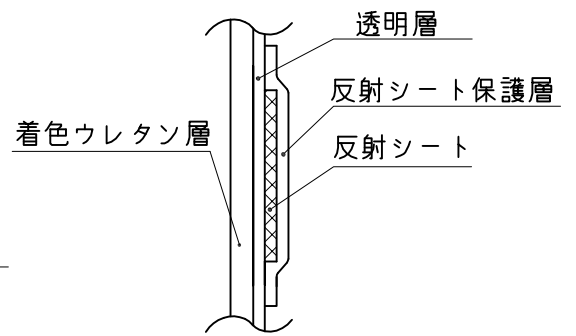

埋設用脚

A部詳細断面図

埋設用脚セット図

NOK株式会社

品名 | ポストコーンPCTタイプ

型式

図面番号

色