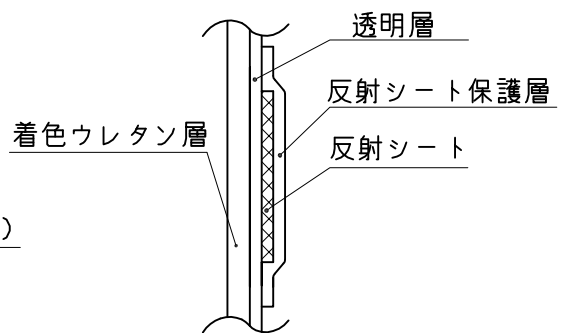

埋設用脚

A部詳細断面図

埋設用脚セット図

NOK株式会社

品名 | ポストコーンPCTタイプ

型式	図面番号	色
PCT-100-114-R	FP1434F0	橙
PCT-100-114-M	FP1434F2	緑