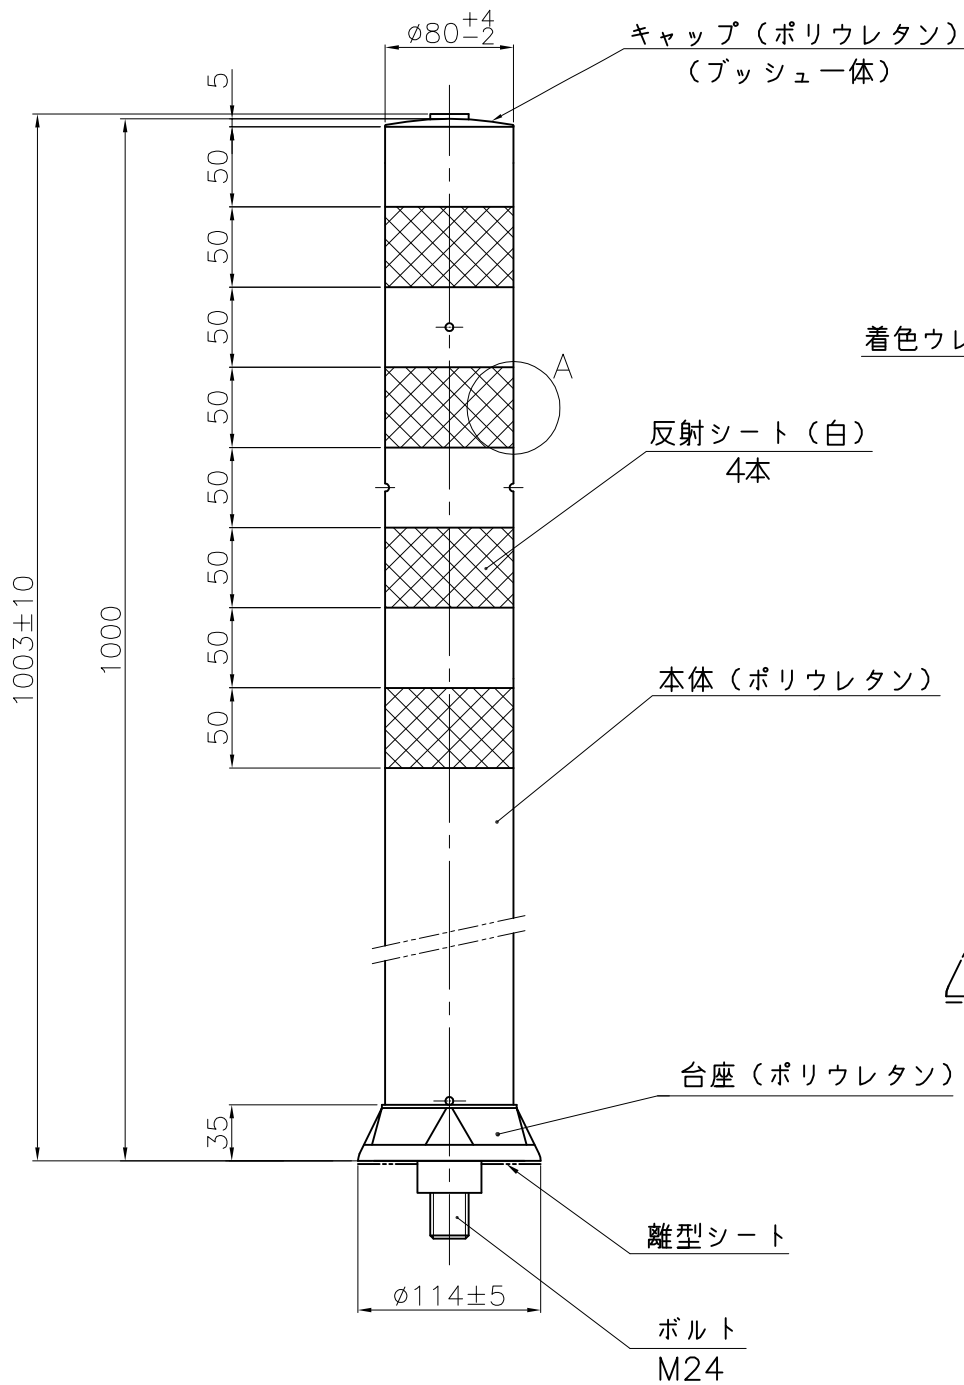

埋設用脚

A部詳細断面図

埋設用脚セット図

NOK株式会社

品名 | ポストコーンPCTタイプ

型式	図面番号	色
PCT-100-114-R	FP1434F0	橙
PCT-100-114-M	FP1434F2	緑