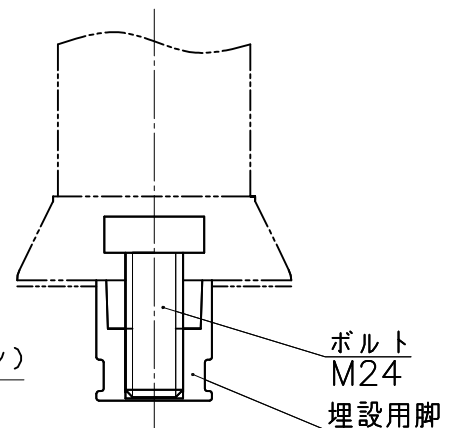

埋設用脚

A部詳細断面図

埋設用脚セット図

NOK株式会社

品名 | ポストコーンPCTタイプ

型式	図面番号	色
PCT-100-114-R	FP1434F0	橙
PCT-100-114-M	FP1434F2	緑