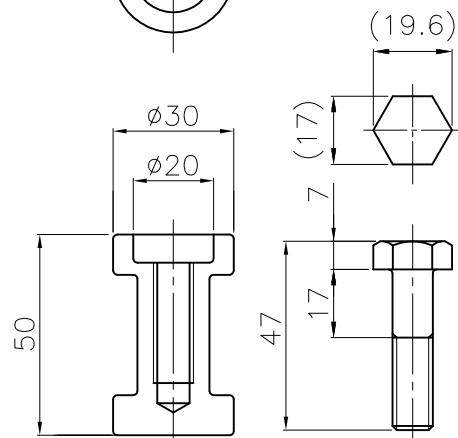

ワッシャ

スプリングワッシャ

埋設用脚

ボルト
(M10X1.25P)

本体反射シート部詳細図

NOK株式会社

品名 | ポストコーンPBTKタイプ

型式

図面番号

色

PBTK-80-250-R

FP1803C0

橙

PBTK-80-250-M

FP1803C2

緑