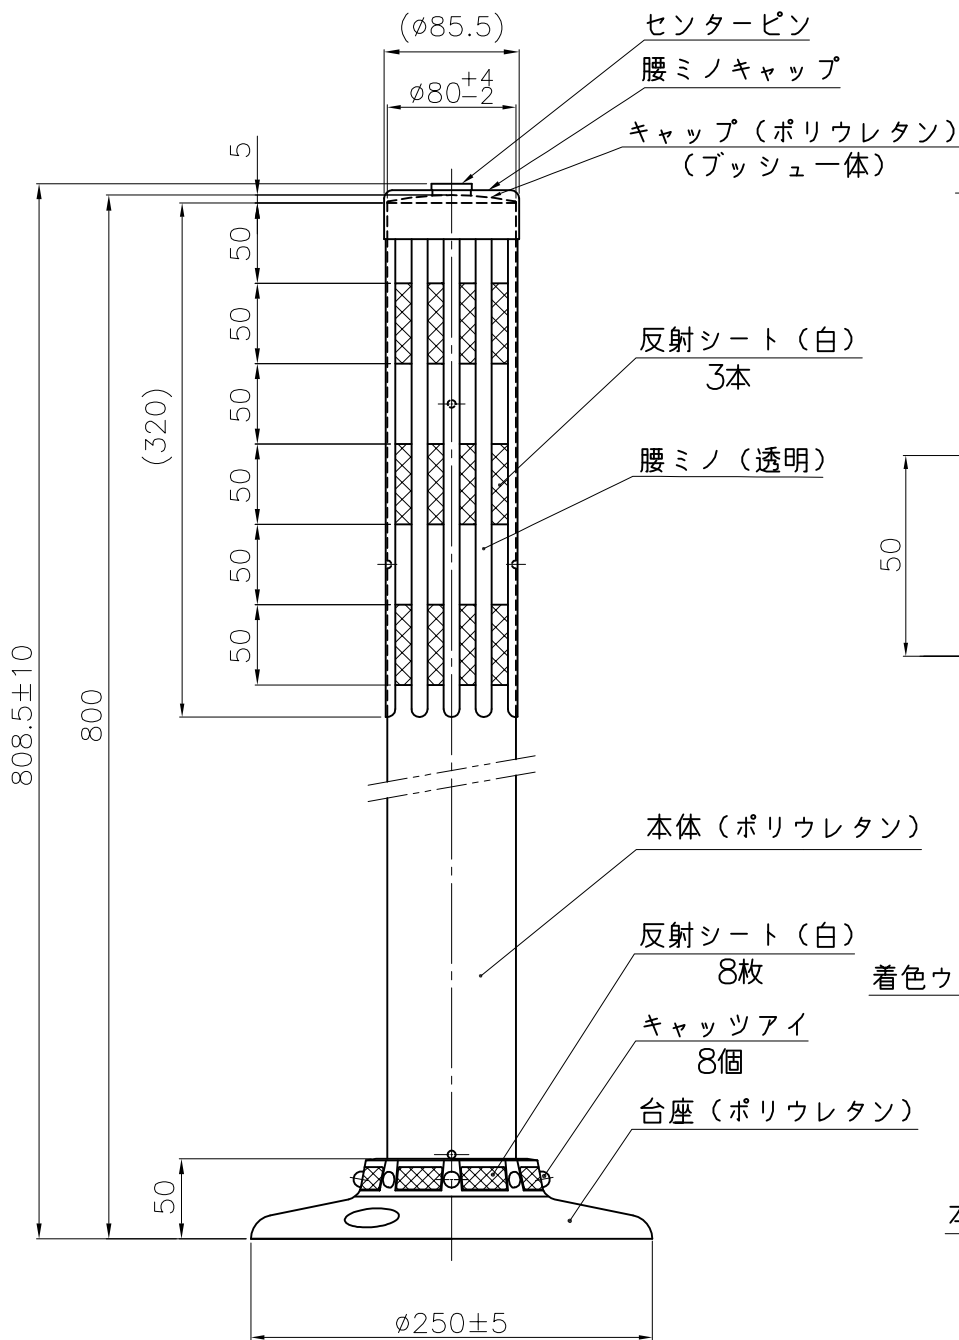

ワッシャ

スプリングワッシャ

埋設用脚

ボルト
(M10X1.25P)

本体反射シート部詳細図

NOK株式会社

品名 | ポストコーンPBTKタイプ

型式

図面番号

色

PBTK-80-250-R

FP1803C0

橙

PBTK-80-250-M

FP1803C2

緑