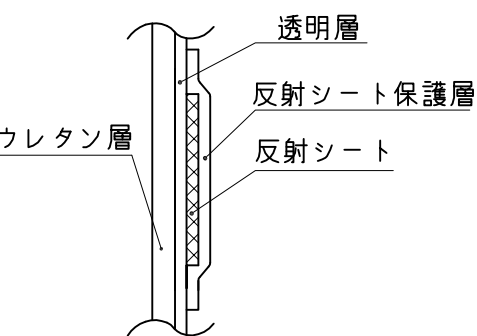

ワッシャ

スプリングワッシャ

埋設用脚

ボルト
(M10X1.25P)

本体反射シート部詳細図

NOK株式会社

品名 | ポストコーンPBTKタイプ

型式

図面番号

色

PBTK-80-250-R

FP1803C0

橙

PBTK-80-250-M

FP1803C2

緑