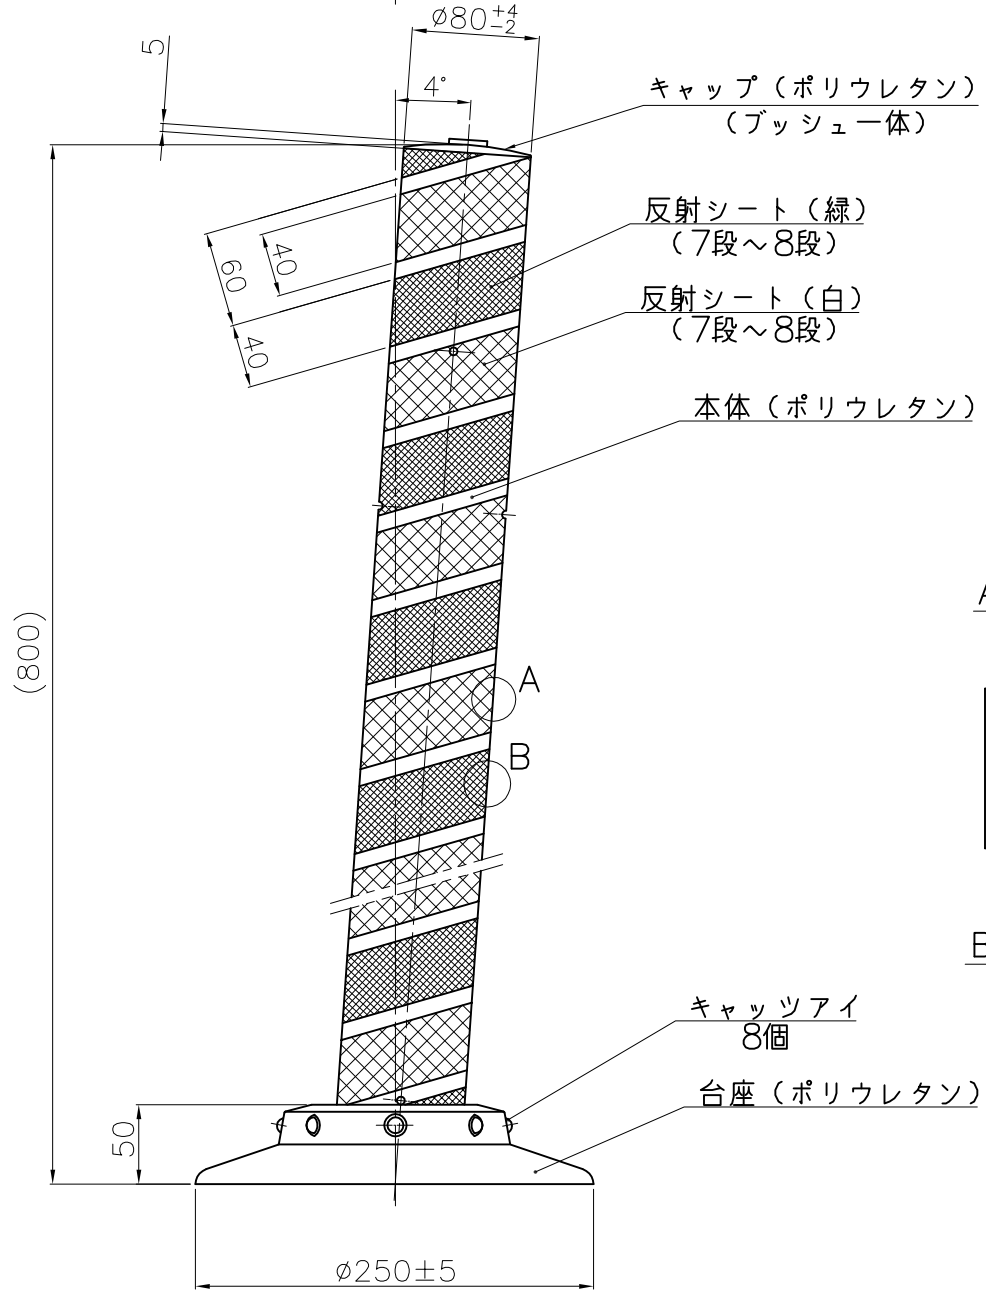

← 刻印方向に本体を傾斜

A部詳細図

B部詳細図

NOK株式会社

品名	角度付ポストコーンNATRタイプ		
型式	図面番号	色	
NATR-80-250-M4	FP60044-A0A	緑	