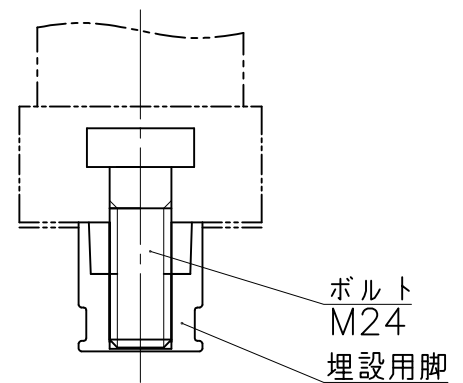

埋設用脚

A部詳細図

B部詳細図

埋設用脚セット図

NOK株式会社

品名	ポストコーンLDTRタイプ		
型式	LDTR-80-94-DB	図面番号	色
		FP1443E1	ダークブラウン