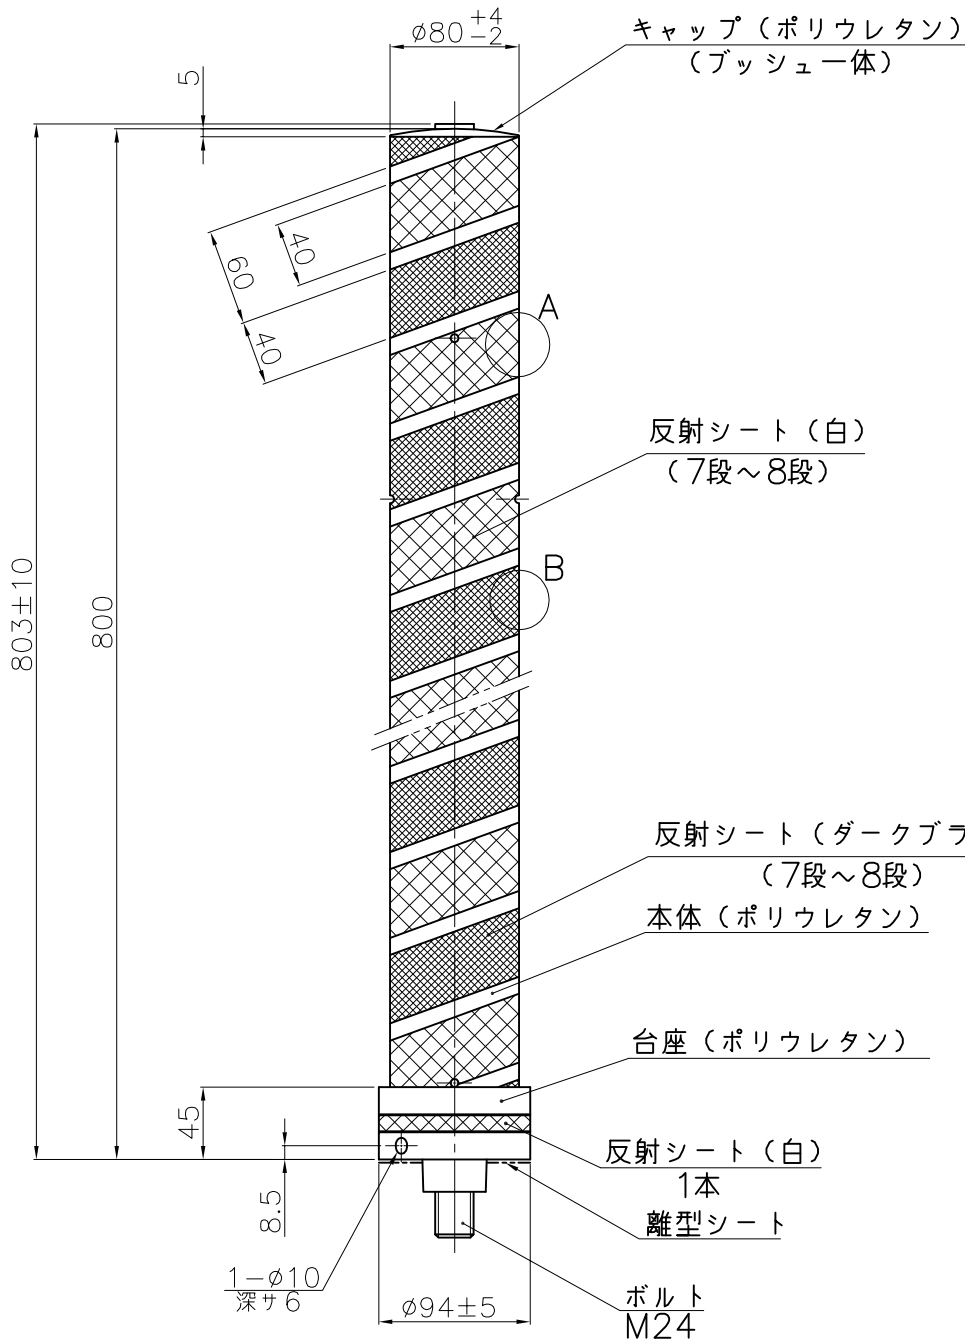

埋設用脚

A部詳細図

B部詳細図

埋設用脚セット図

NOK株式会社

品名	ポストコーンLDTRタイプ		
型式	LDTR-80-94-DB	図面番号	色
		FP1443E1	ダークブラウン