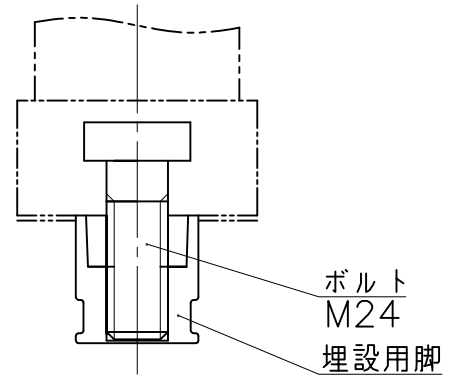

埋設用脚

A部詳細図

B部詳細図

埋設用脚セット図

NOK株式会社

品名	ポストコーンLDTRタイプ		
型式	LDTR-65-94-M	図面番号	FP1442E2
		色	緑