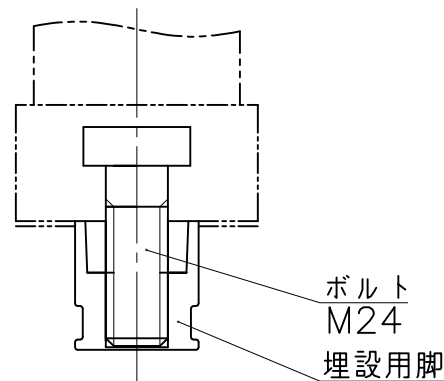

埋設用脚

A部詳細図

B部詳細図

埋設用脚セット図

NOK株式会社

品名	ポストコーンLDTRタイプ		
型式	図面番号	色	
LDTR-65-94-DB	FP1442E1	ダークブラウン	