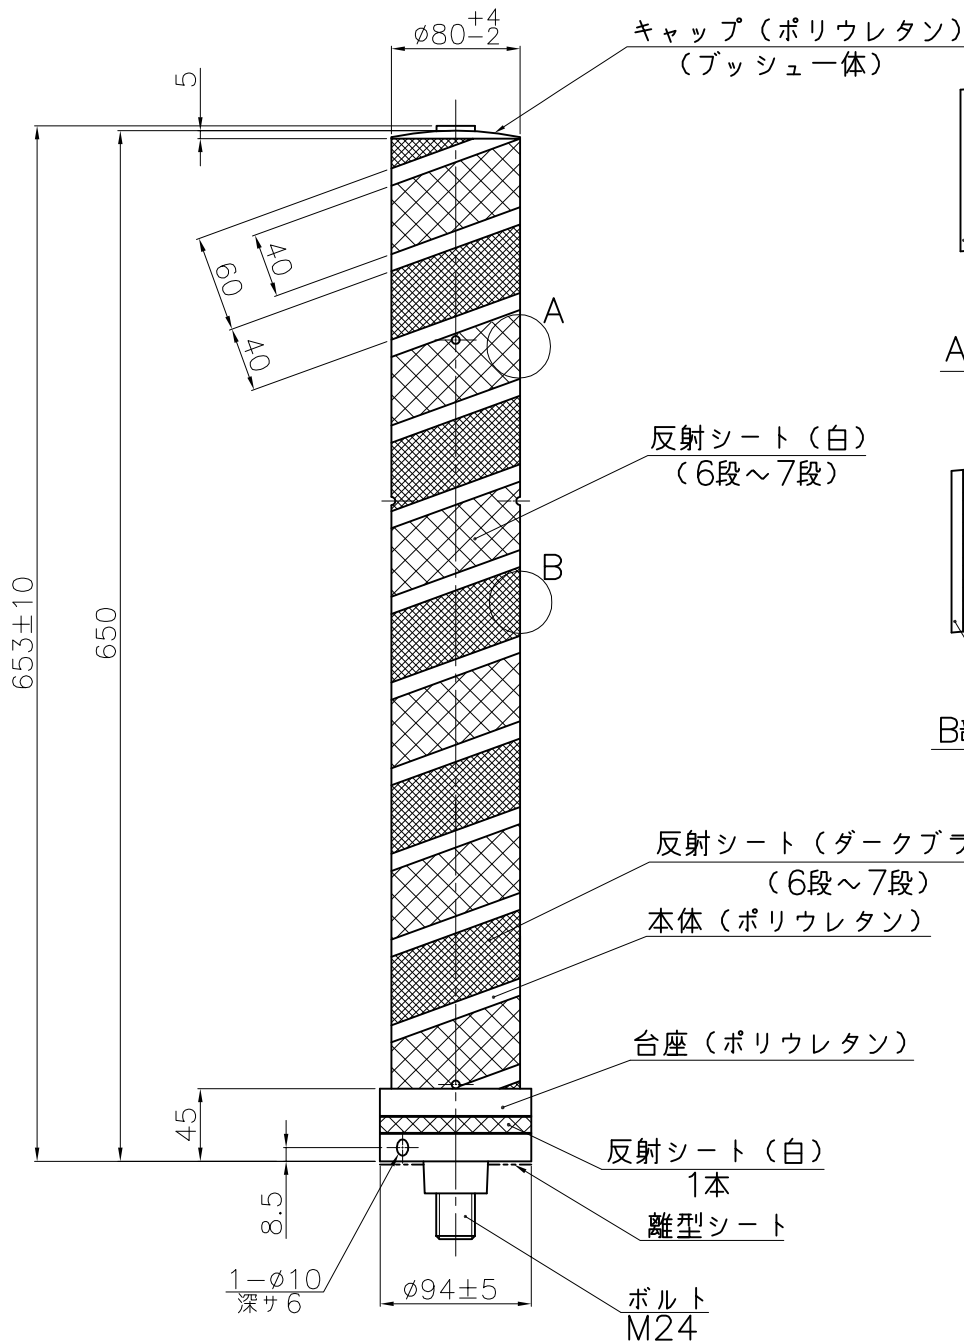

埋設用脚

A部詳細図

B部詳細図

埋設用脚セット図

NOK株式会社

品名	ポストコーンLDTRタイプ		
型式	図面番号	色	
LDTR-65-94-DB	FP1442E1	ダークブラウン	