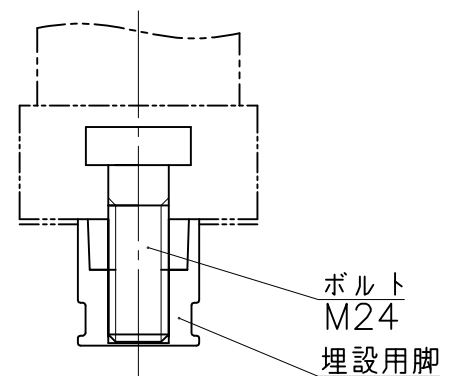

埋設用脚

A部詳細図

B部詳細図

埋設用脚セット図

NOK株式会社

品名	ポストコーンLDTRタイプ		
型式	LDTR-65-94-A	図面番号	FP1442E3
		色	青