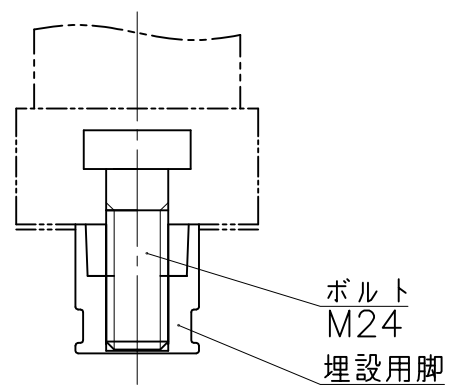

埋設用脚

埋設用脚セット図

NOK株式会社

品名 ポストコーンLDTRタイプ

型式	図面番号	色
LDTR-40-94-M	FP1441E2	緑