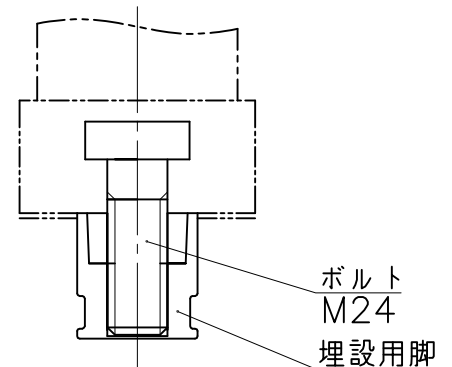

埋設用脚

A部詳細図

埋設用脚セット図

NOK株式会社

品名 | ポストコーンLDTRタイプ

型式 | 図面番号 | 色

LDTR-100-94-RW | FP60167-A0A | 橙