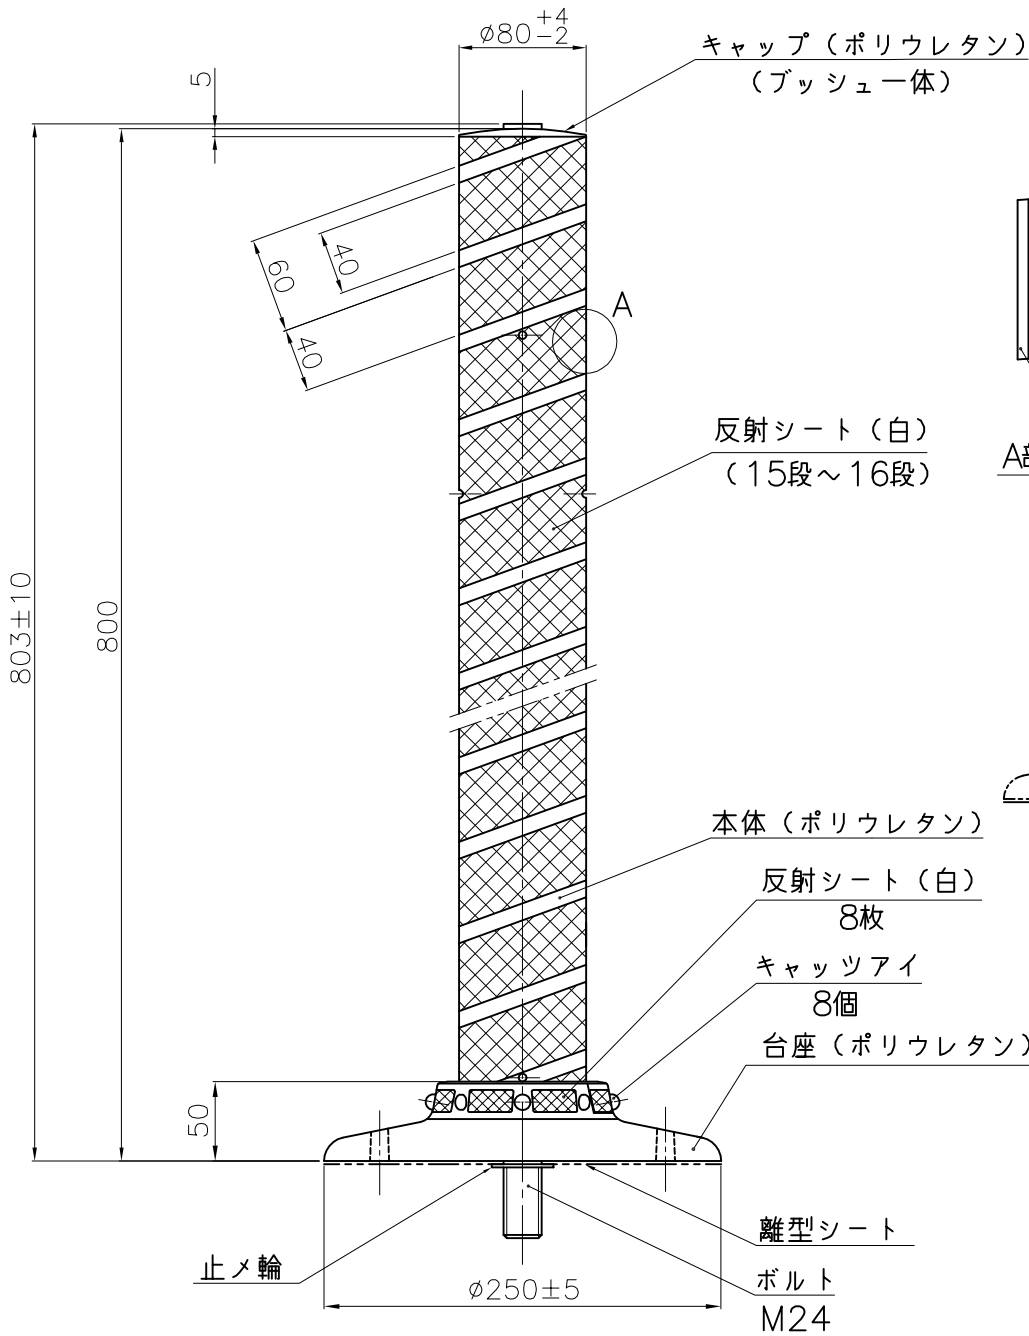

埋設用脚

A部詳細図

埋設用脚セット図

NOK株式会社

品名	ポストコーンLCTRタイプ		
型式	図面番号	色	
LCTR-80-250-RW	FP60163-A0A	橙	