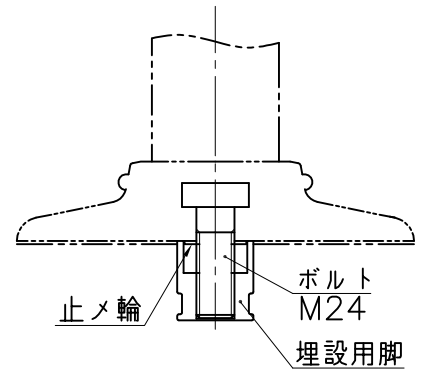

埋設用脚

A部詳細図

埋設用脚セット図

NOK株式会社

品名	ポストコーンLCTRタイプ		
型式	図面番号	色	
LCTR-80-250-RW	FP60163-A0A	橙	