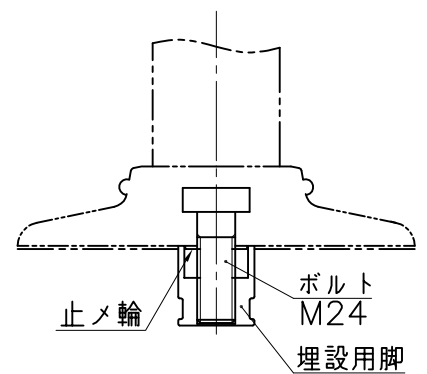

埋設用脚

A部詳細図

B部詳細図

埋設用脚セット図

NOK株式会社

品名	ポストコーンLCTRタイプ		
型式	図面番号	色	
LCTR-80-250-DB	FP1433E1	ダークブラウン	