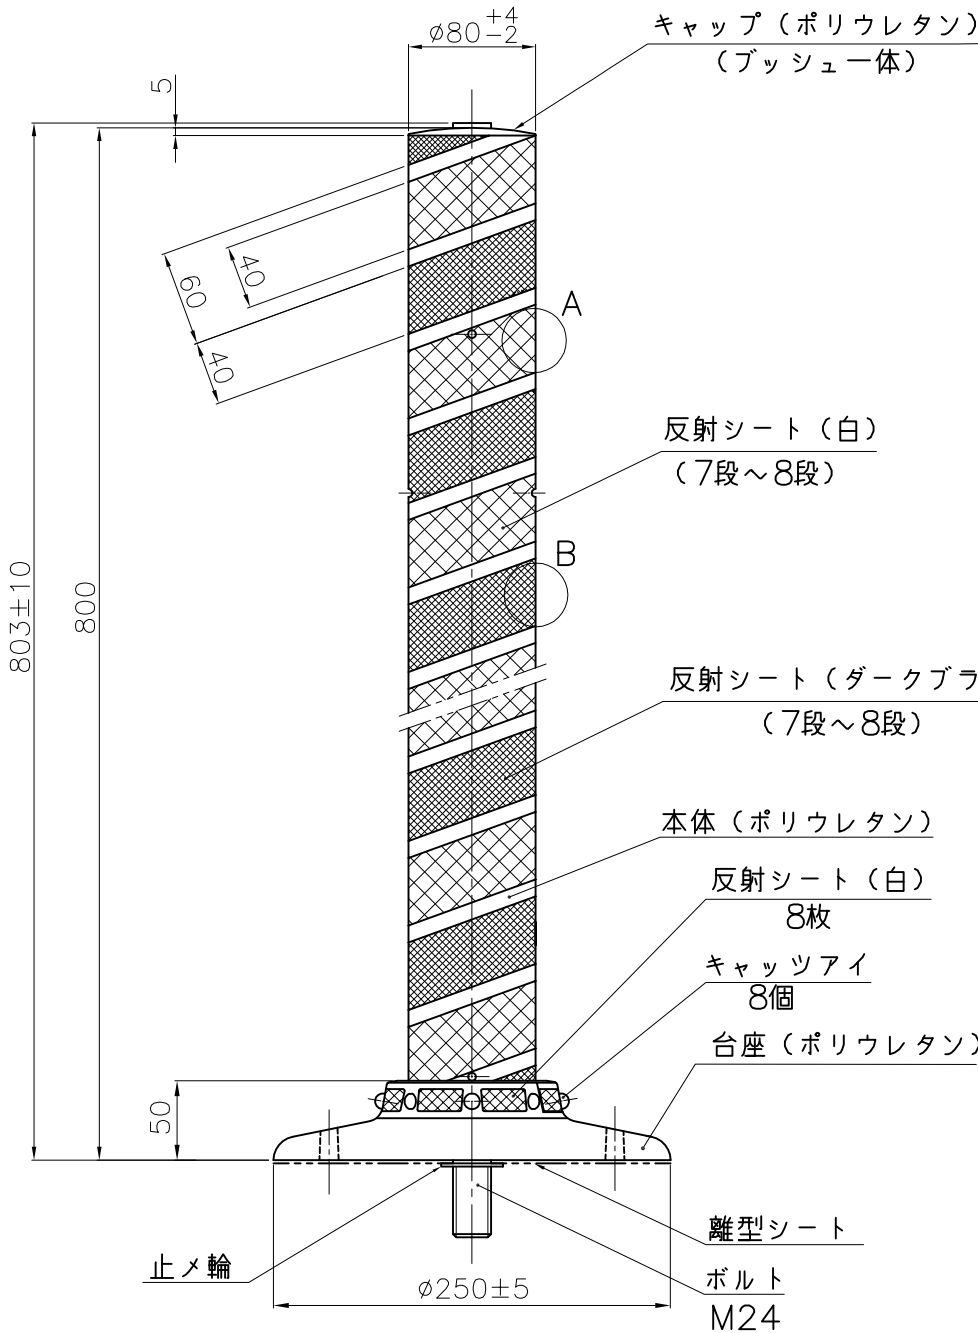

埋設用脚

A部詳細図

B部詳細図

埋設用脚セット図

NOK株式会社

品名	ポストコーンLCTRタイプ		
型式	図面番号	色	
LCTR-80-250-DB	FP1433E1	ダークブラウン	