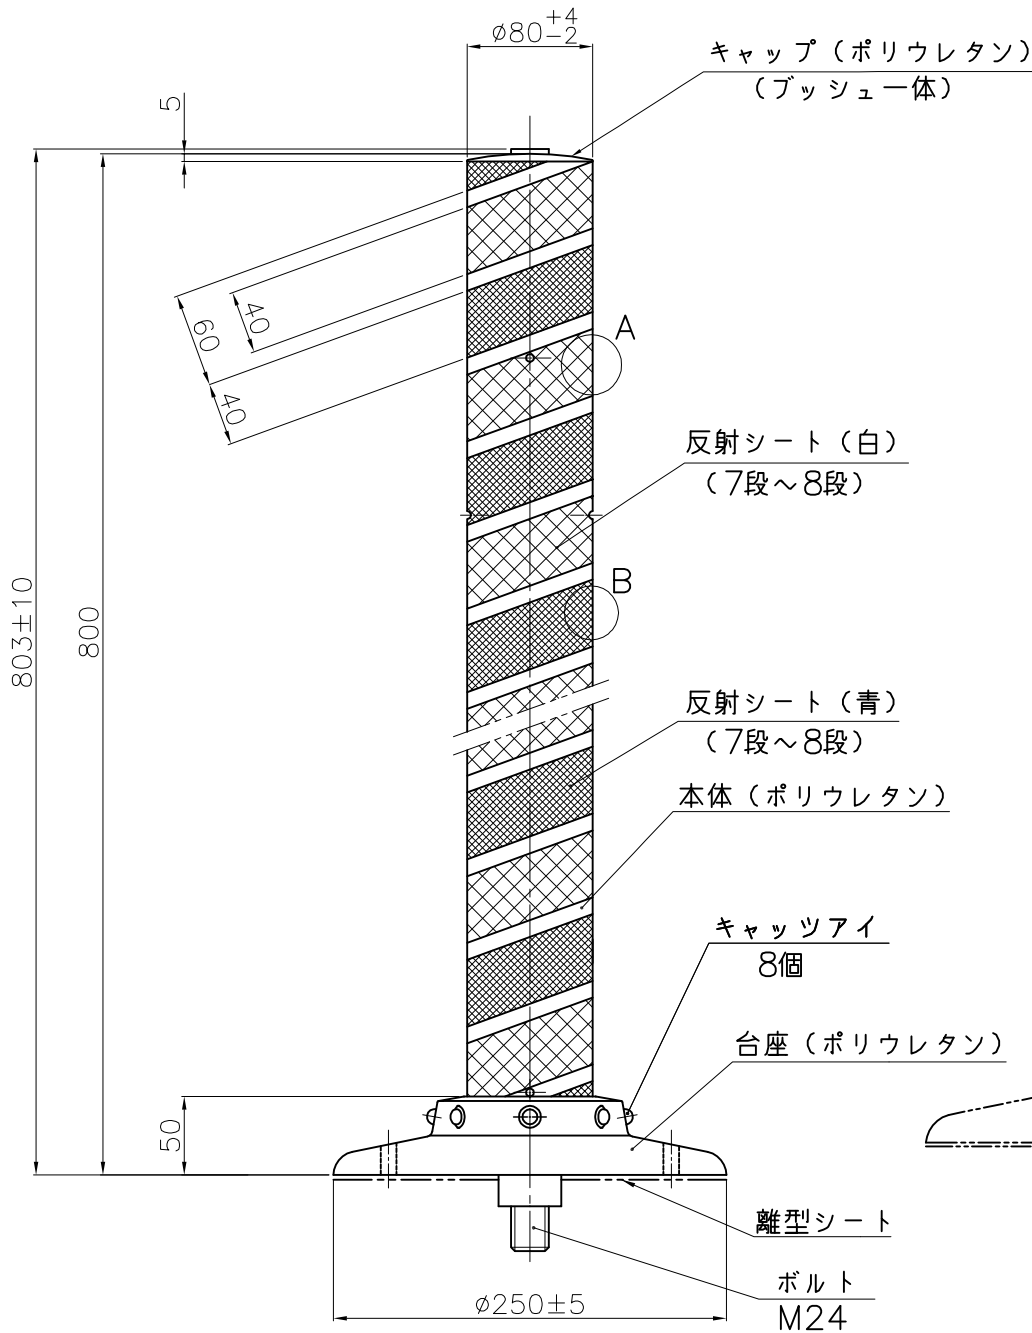

埋設用脚

A部詳細図

B部詳細図

埋設用脚セット図

NOK株式会社

品名 ポストコーンLCTRタイプ

型式	図面番号	色
LCTR-80-250-A	FP1433E3	青