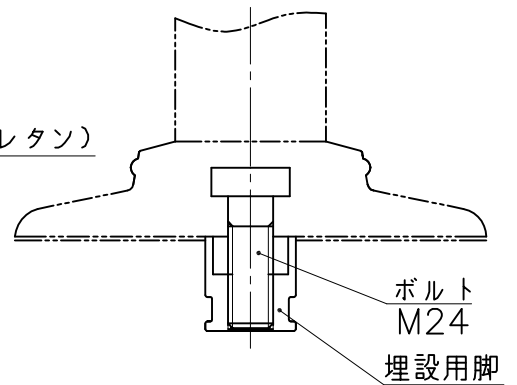

埋設用脚

A部詳細図

B部詳細図

埋設用脚セット図

NOK株式会社

品名 ポストコーンLCTRタイプ

型式	図面番号	色
LCTR-80-250-A	FP1433E3	青