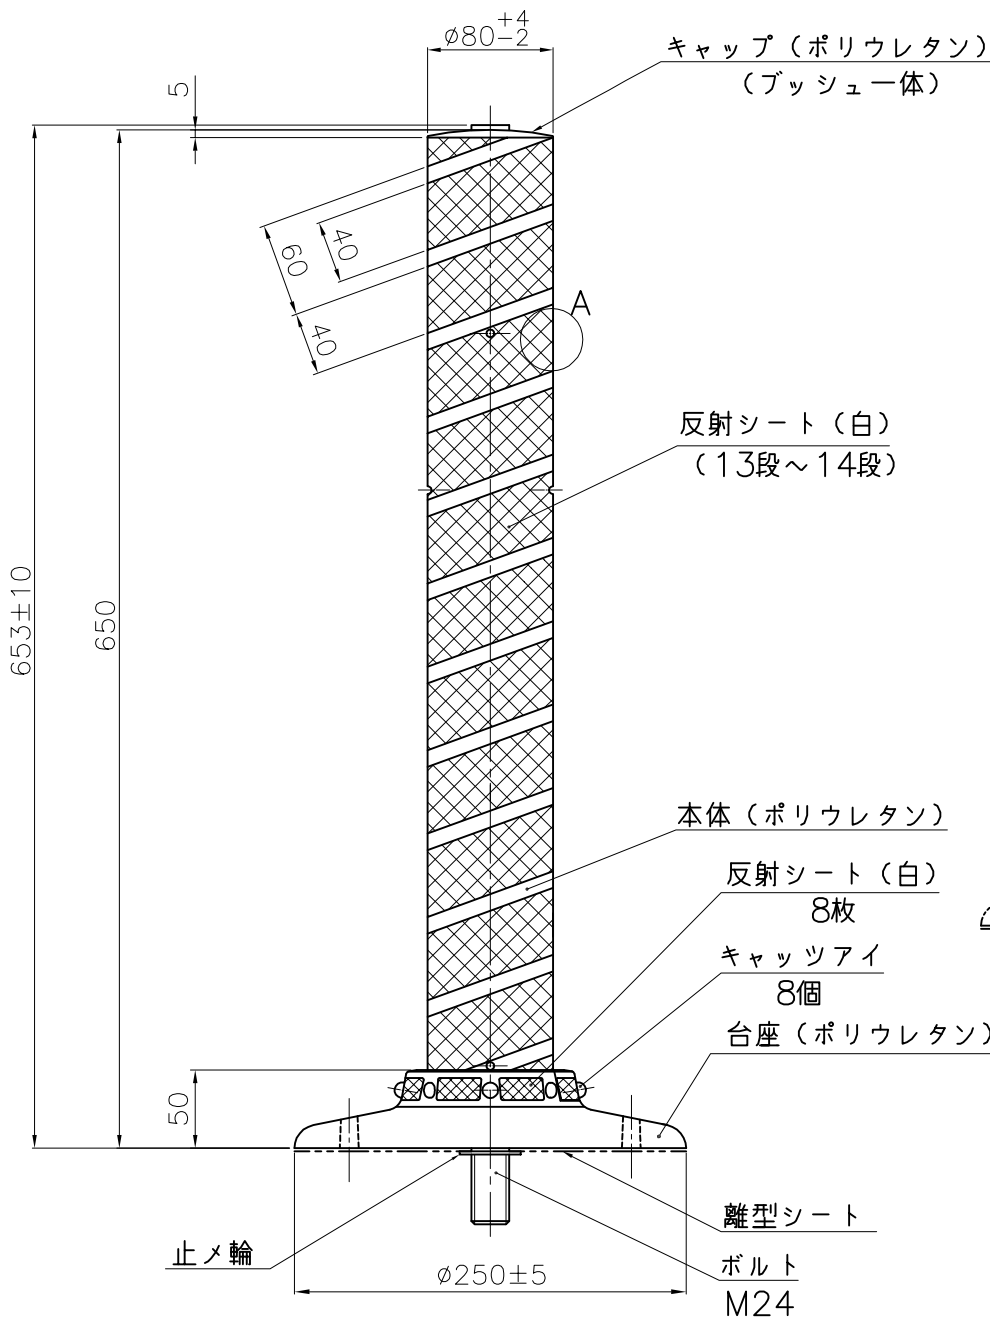

埋設用脚

A部詳細図

埋設用脚セット図

NOK株式会社

品名 | ポストコーンLCTRタイプ

型式	図面番号	色
LCTR-65-250-RW	FP60162-A0A	橙