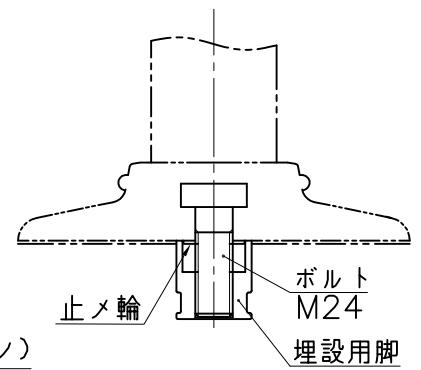

埋設用脚

A部詳細図

埋設用脚セット図

NOK株式会社

品名 | ポストコーンLCTRタイプ

型式	図面番号	色
LCTR-65-250-RW	FP60162-A0A	橙