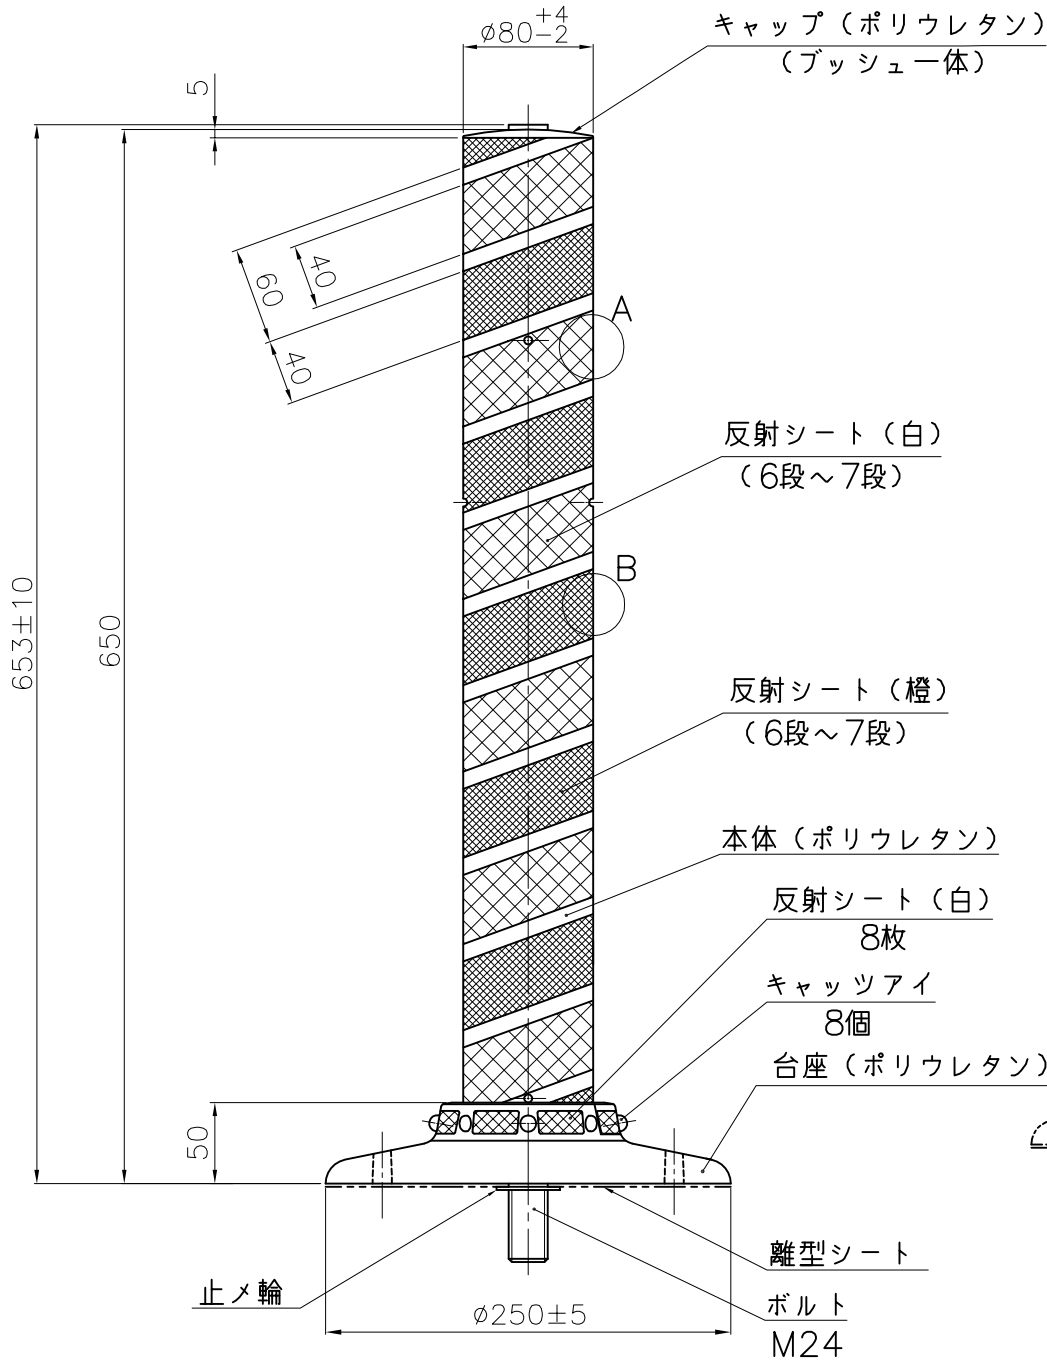

埋設用脚

A部詳細図

B部詳細図

埋設用脚セット図

NOK株式会社

品名	ポストコーンLCTRタイプ		
型式	LCTR-65-250-R	図面番号	FP1432E0
		色	橙