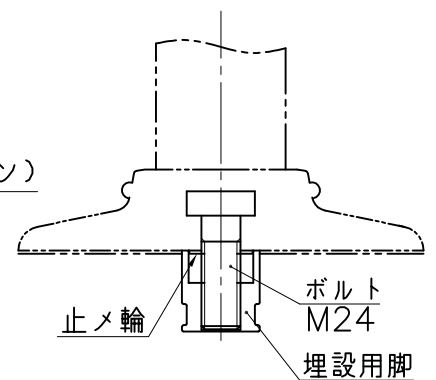

埋設用脚

A部詳細図

B部詳細図

埋設用脚セット図

NOK株式会社

品名	ポストコーンLCTRタイプ		
型式	LCTR-65-250-R	図面番号	FP1432E0
		色	橙