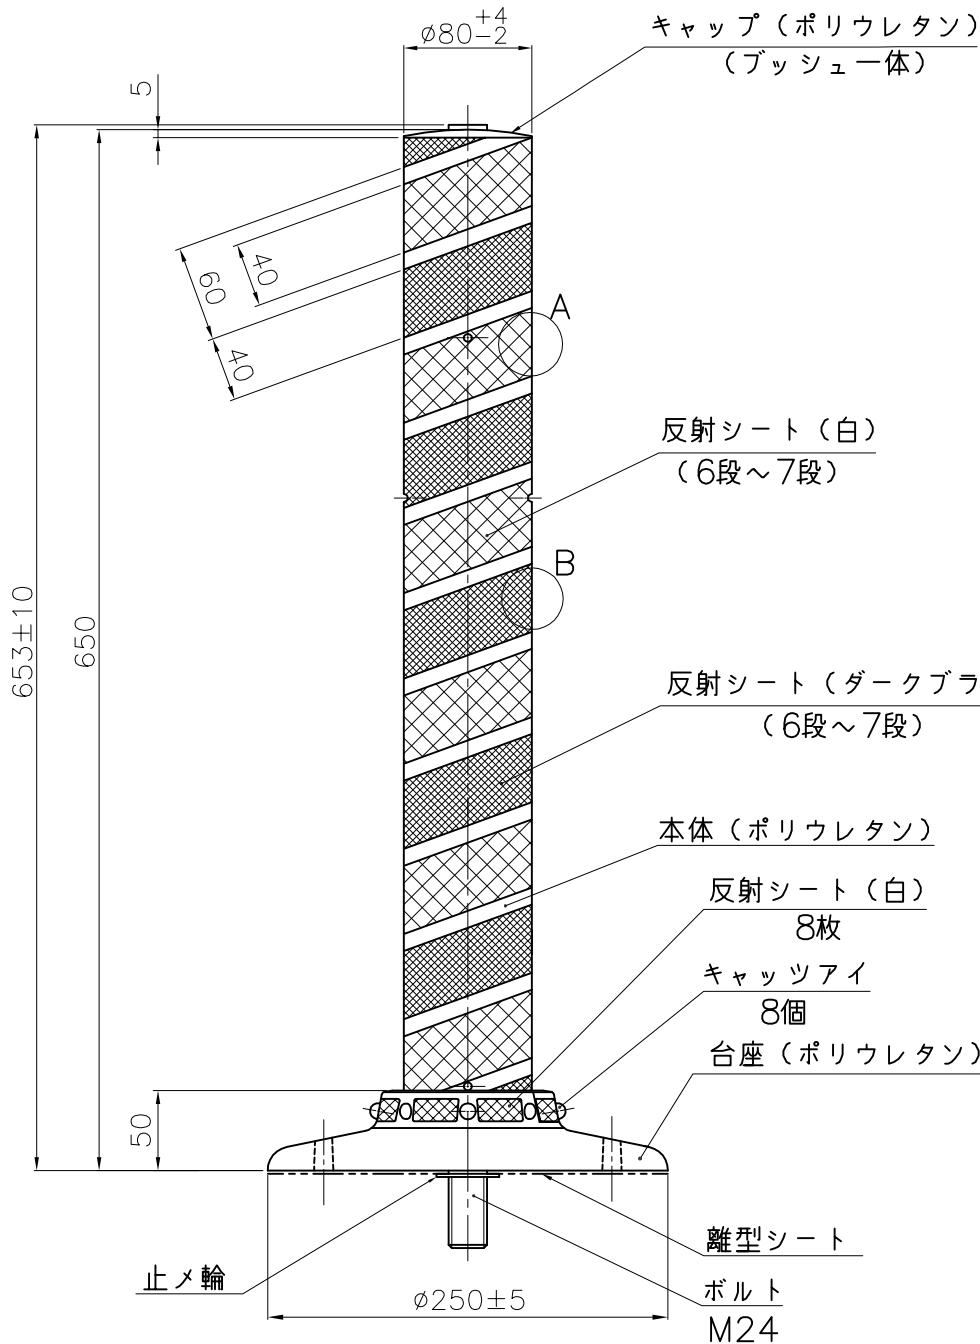

埋設用脚

A部詳細図

B部詳細図

埋設用脚セット図

NOK株式会社

品名	ポストコーンLCTRタイプ		
型式	図面番号	色	
LCTR-65-250-DB	FP1432E1	ダークブラウン	