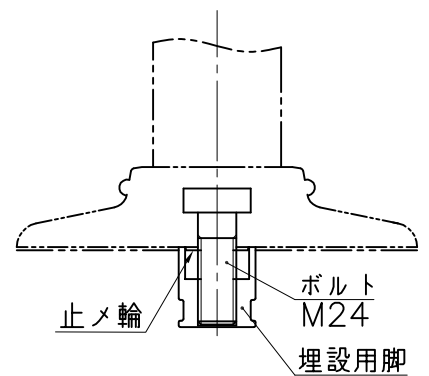

埋設用脚

A部詳細図

B部詳細図

埋設用脚セット図

NOK株式会社

品名	ポストコーンLCTRタイプ		
型式	図面番号	色	
LCTR-65-250-DB	FP1432E1	ダークブラウン	