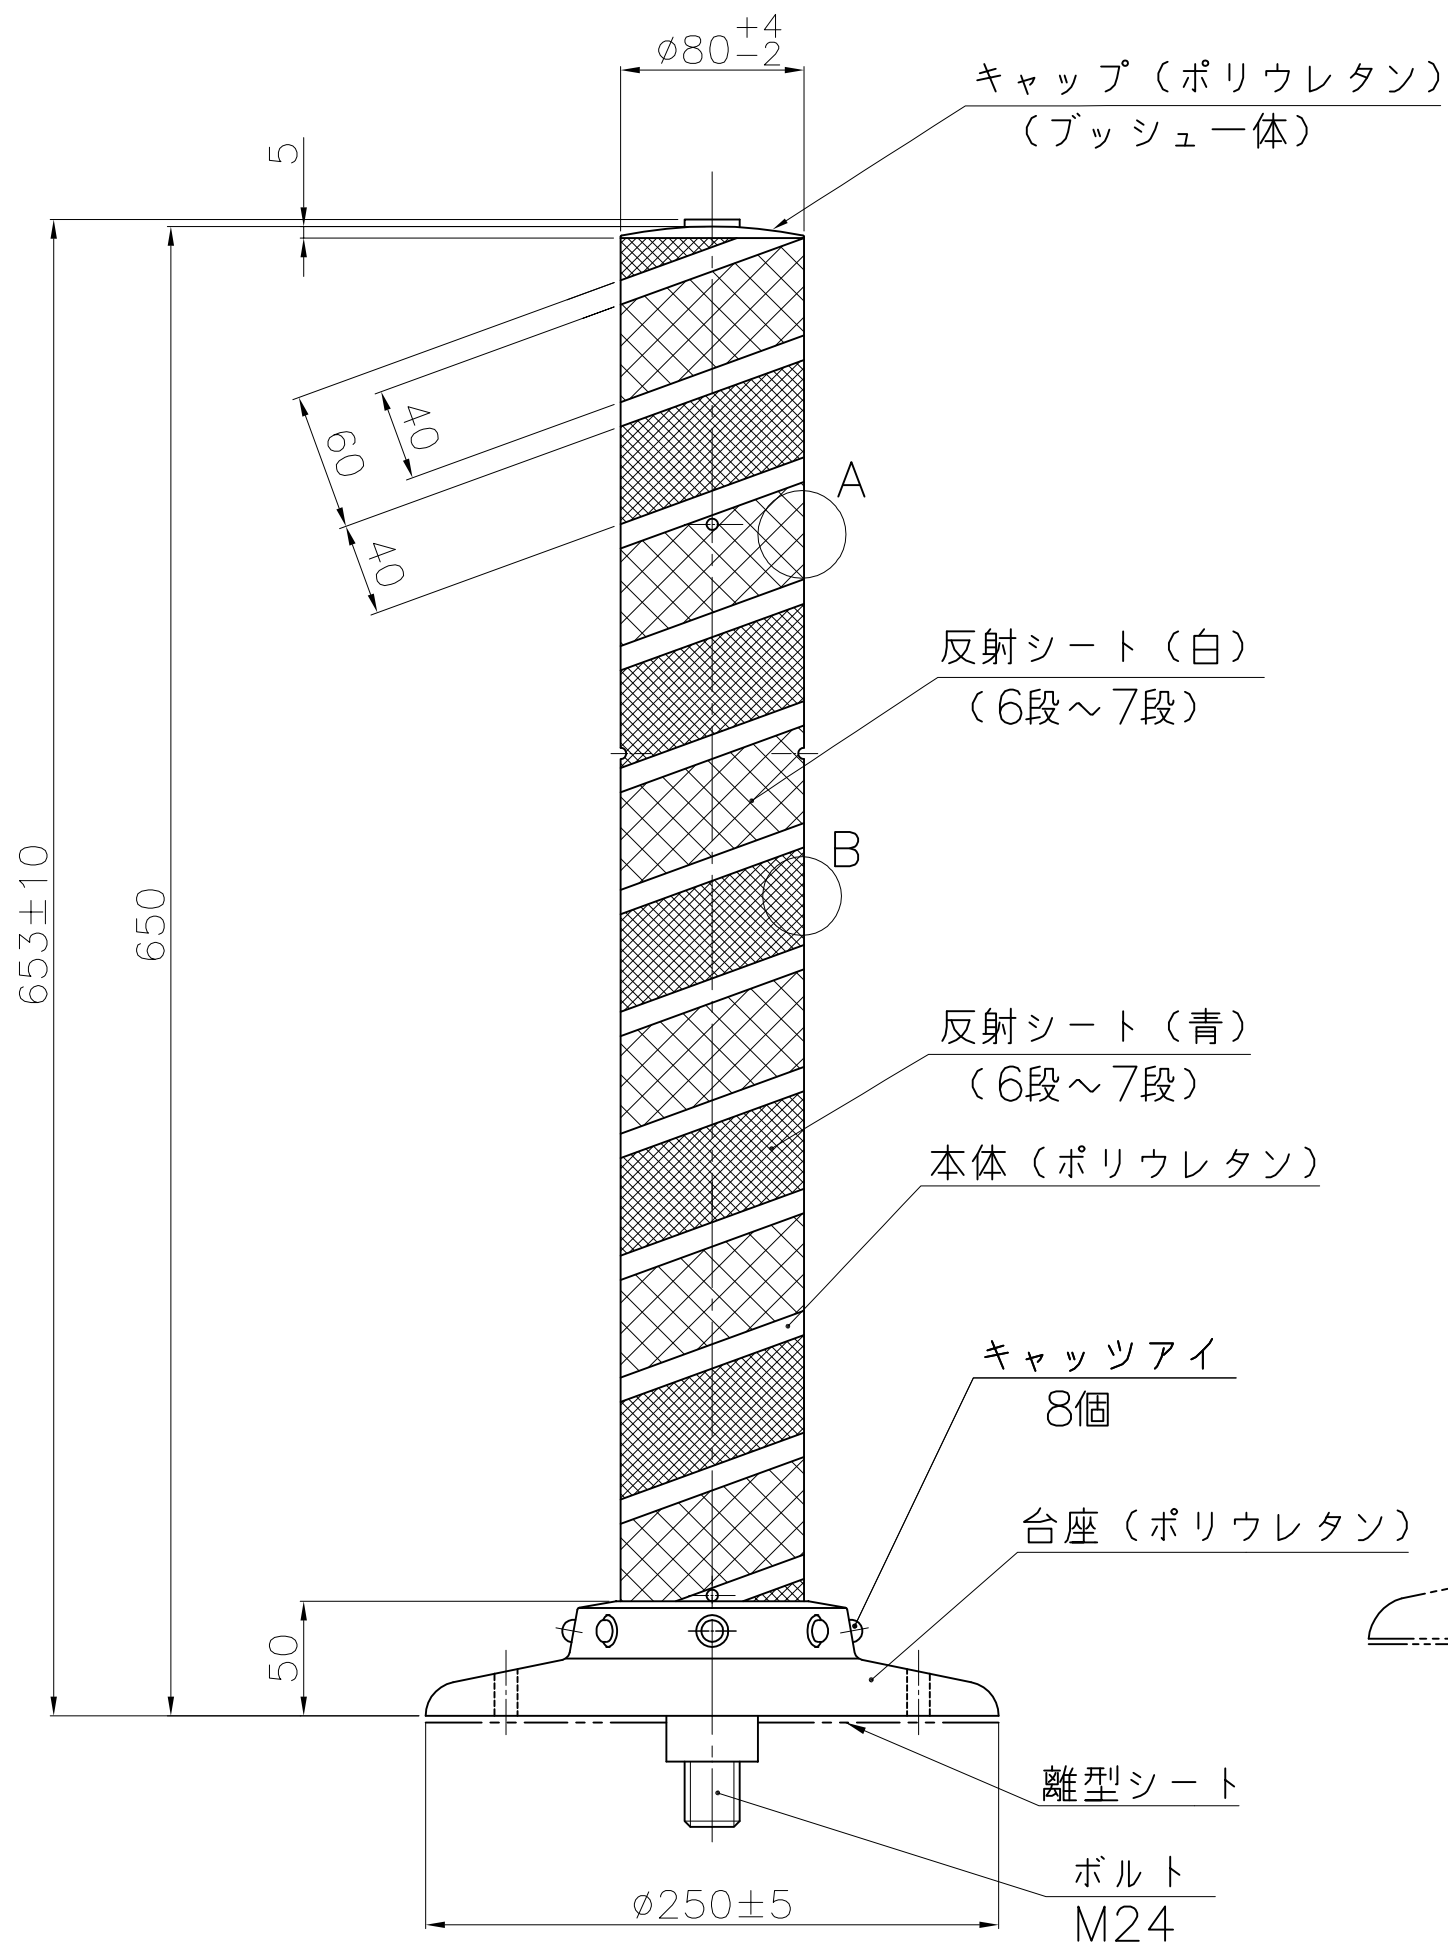

埋設用脚

A部詳細図

B部詳細図

埋設用脚セット図

NOK株式会社

品名 | ポストコーンLCTRタイプ

型式	図面番号	色
LCTR-65-250-A	FP1432E3	青