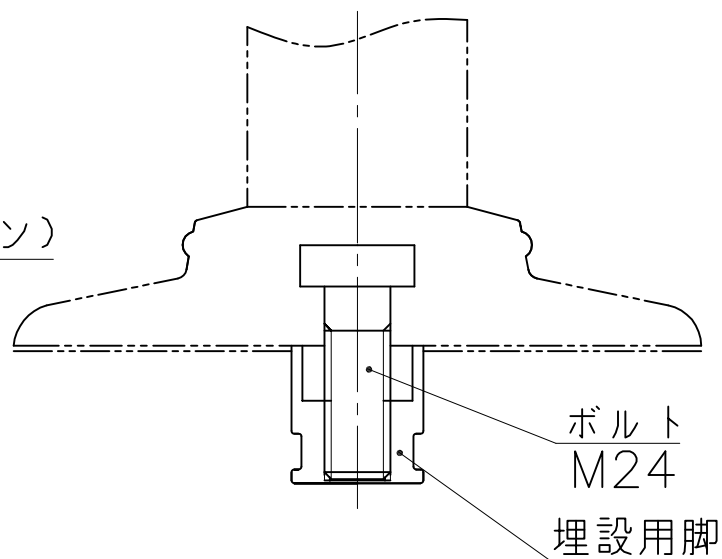

埋設用脚

A部詳細図

B部詳細図

埋設用脚セット図

NOK株式会社

品名 | ポストコーンLCTRタイプ

型式	図面番号	色
LCTR-65-250-A	FP1432E3	青