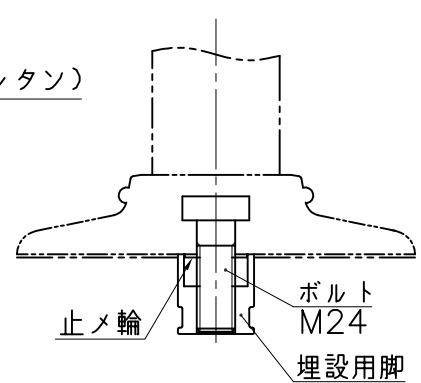

埋設用脚

A部詳細図

B部詳細図

埋設用脚セット図

NOK株式会社

品名	ポストコーンLCTRタイプ		
型式	図面番号	色	
LCTR-40-250-R	FP1431E0	橙	