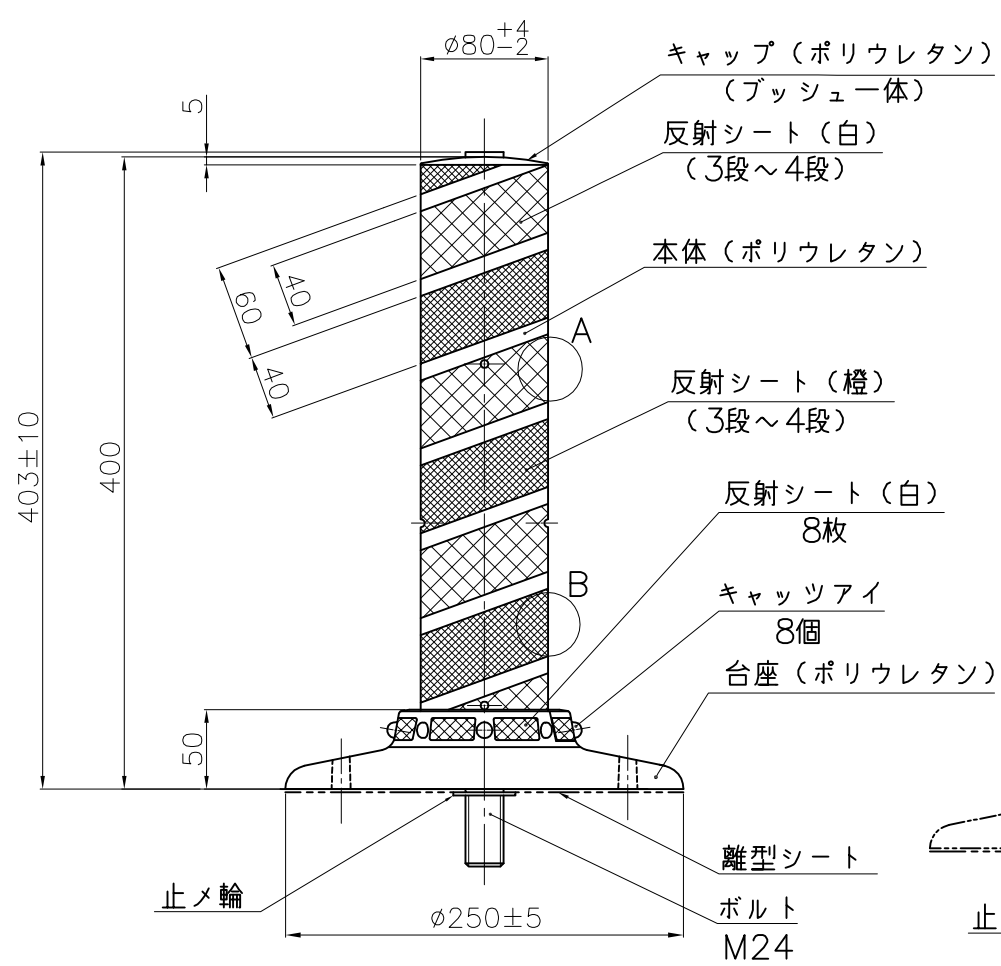

埋設用脚

A部詳細図

B部詳細図

埋設用脚セット図

NOK株式会社

品名	ポストコーンLCTRタイプ		
型式	図面番号	色	
LCTR-40-250-R	FP1431E0	橙	