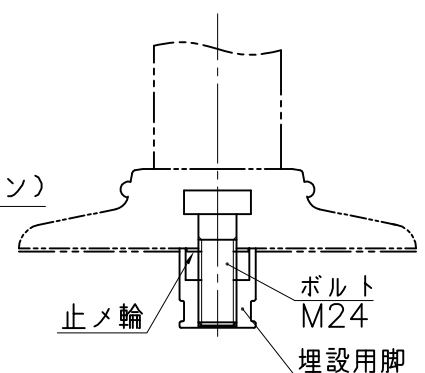

埋設用脚

A部詳細図

埋設用脚セット図

NOK株式会社

品名 ポストコーンLCTRタイプ

型式

図面番号

色

LCTR-100-250-RW

FP60164-A0A

橙