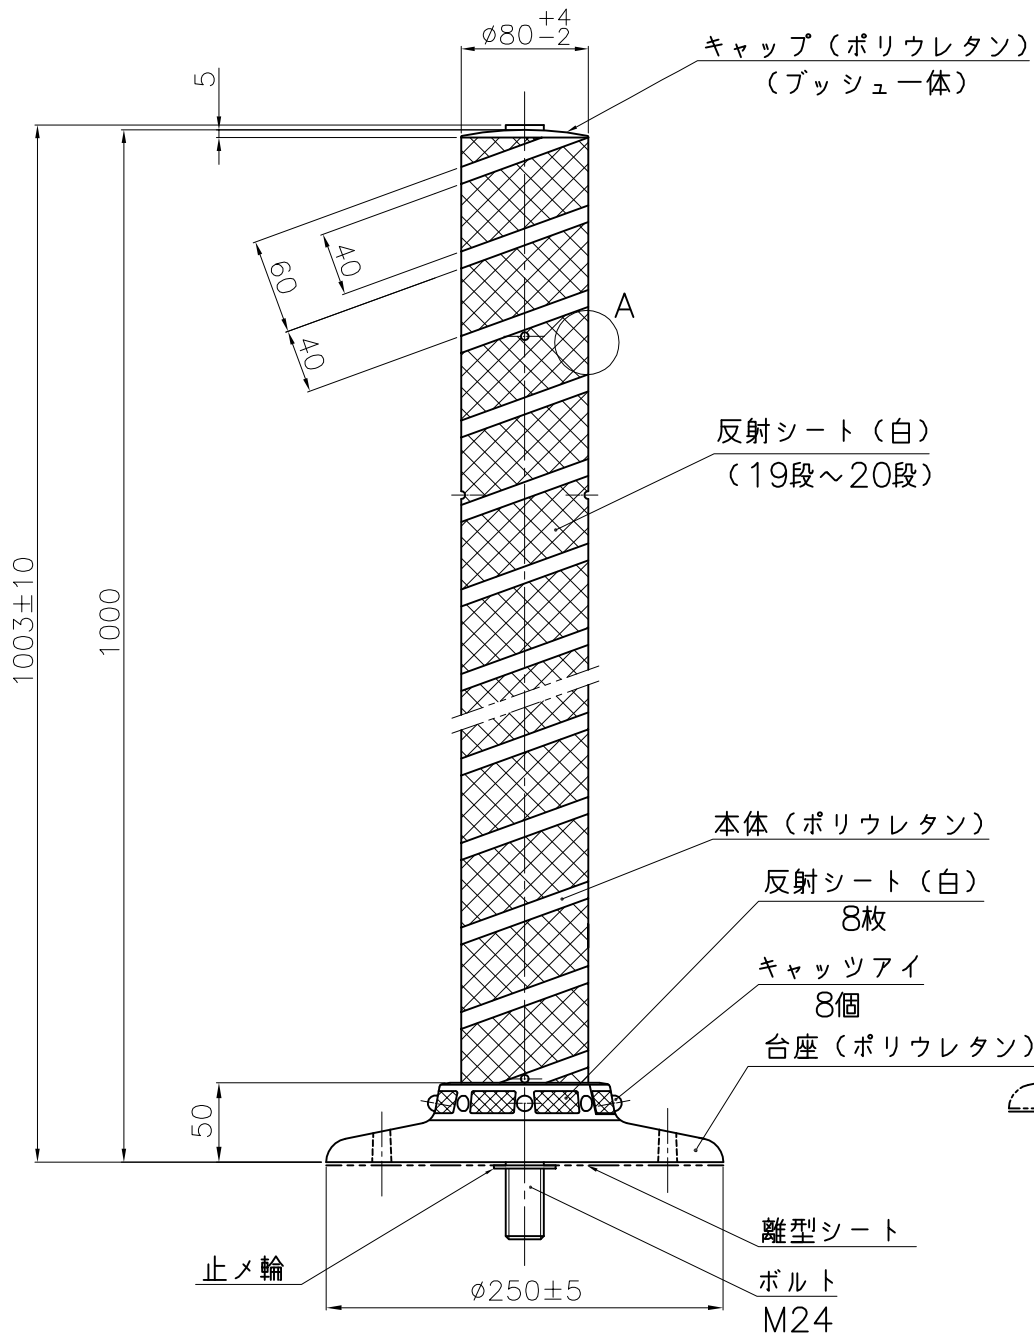

埋設用脚

A部詳細図

埋設用脚セット図

NOK株式会社

品名 ポストコーンLCTRタイプ

型式

図面番号

色

LCTR-100-250-RW

FP60164-A0A

橙