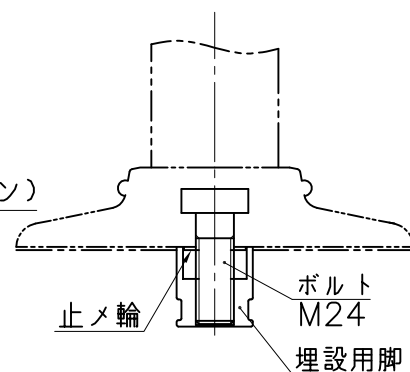

埋設用脚

A部詳細図

B部詳細図

埋設用脚セット図

NOK株式会社

品名	ポストコーンLCTRタイプ		
型式	LCTR-100-250-M	図面番号	FP01434-E2A
		色	緑