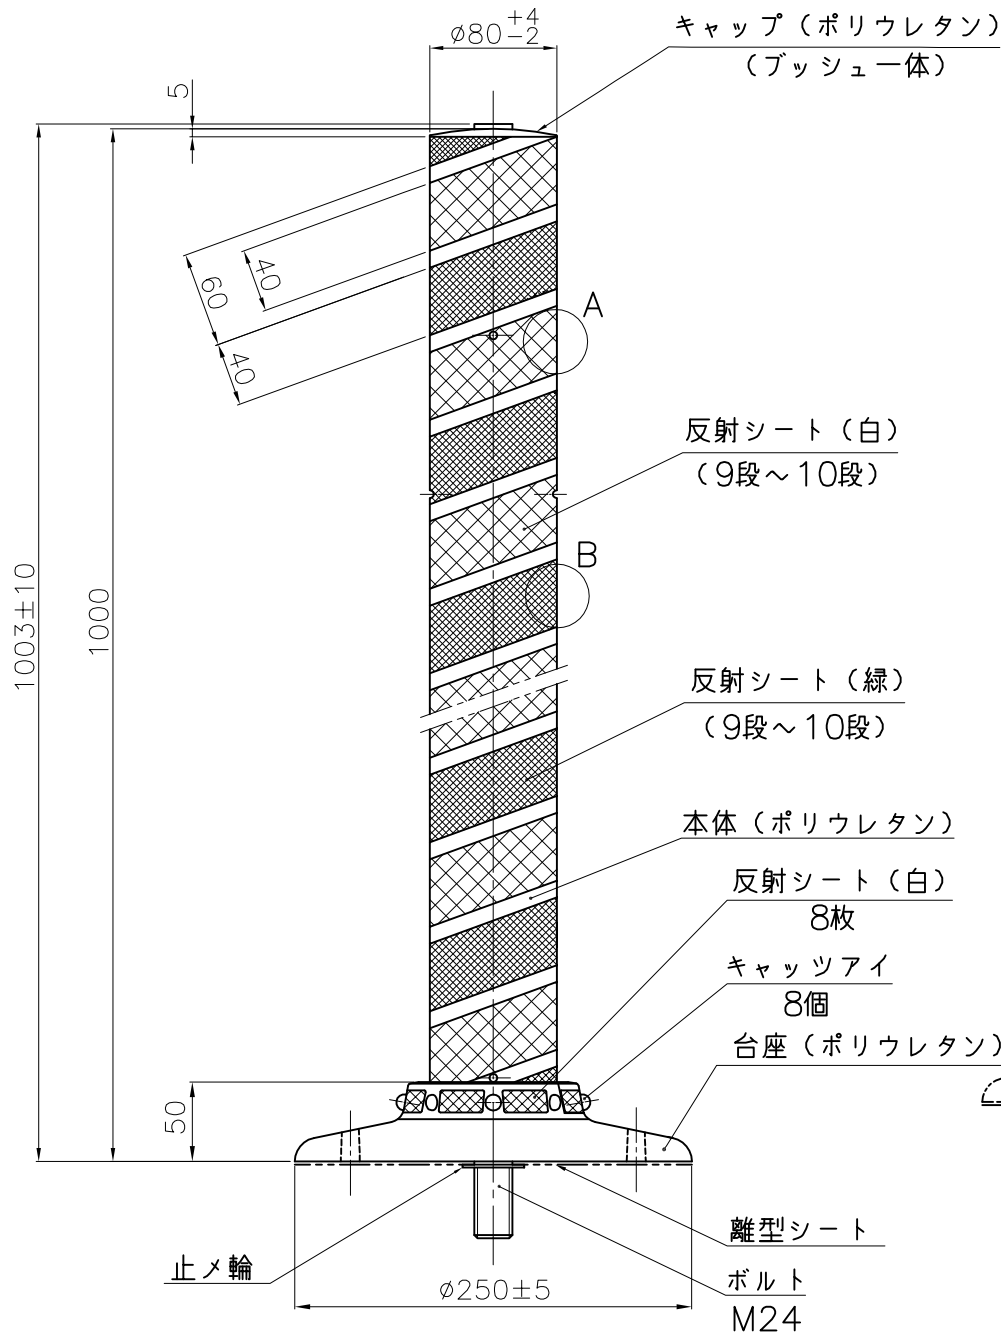

埋設用脚

A部詳細図

B部詳細図

埋設用脚セット図

NOK株式会社

品名	ポストコーンLCTRタイプ		
型式	LCTR-100-250-M	図面番号	FP01434-E2A
		色	緑