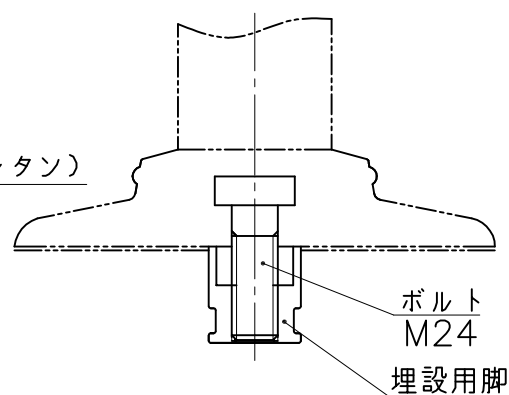

埋設用脚

A部詳細図

B部詳細図

埋設用脚セット図

NOK株式会社

品名 | ポストコーンLCTRタイプ

型式	図面番号	色
LCTR-100-250-A	FP01434-E3A	青