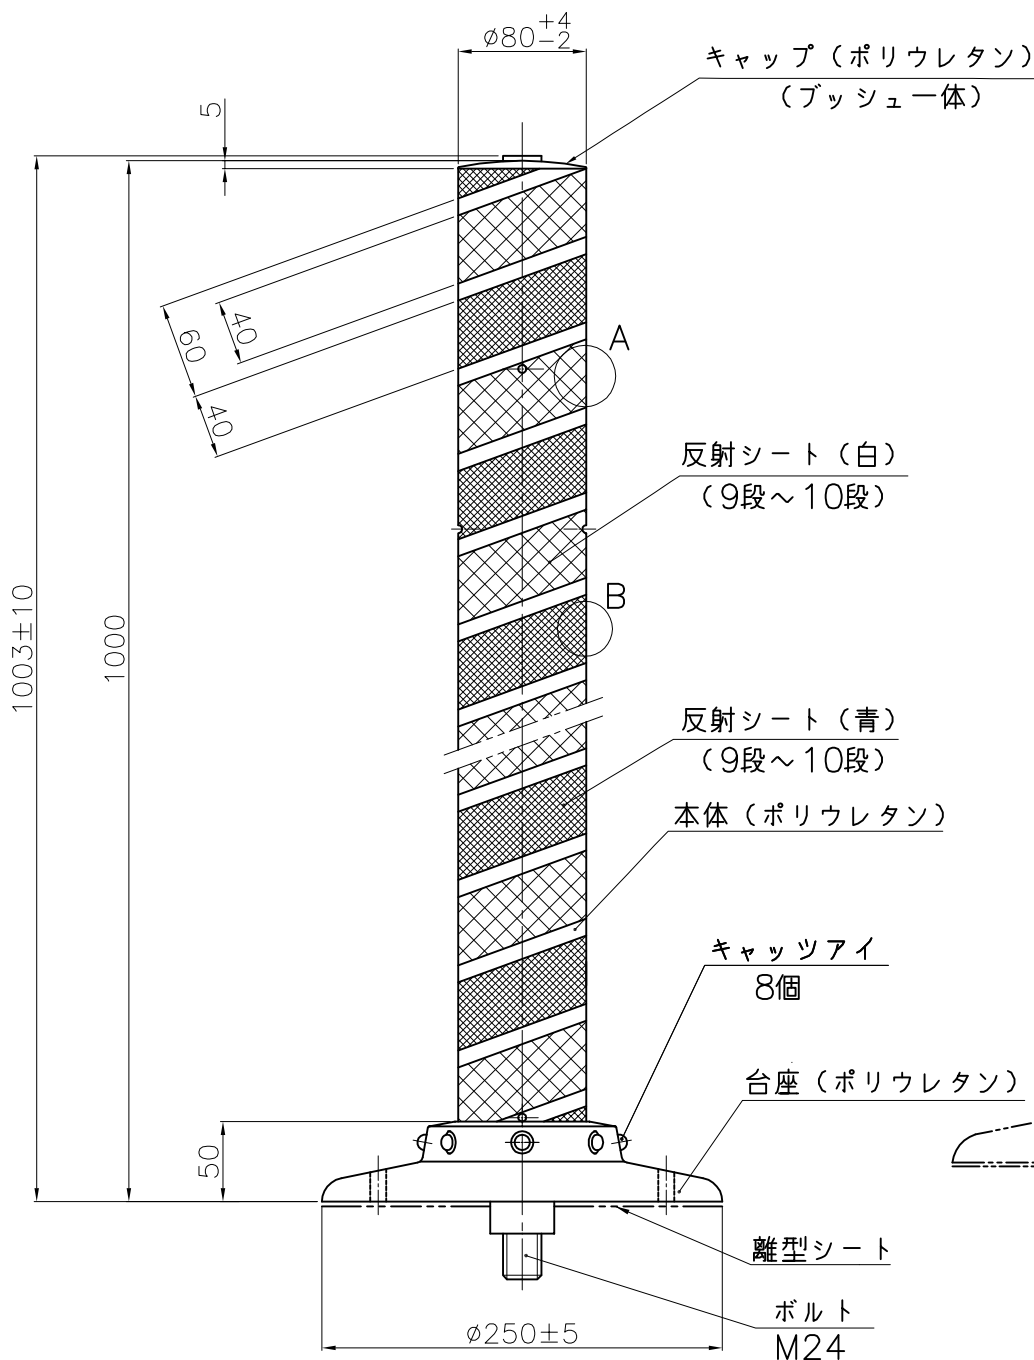

埋設用脚

A部詳細図

B部詳細図

埋設用脚セット図

NOK株式会社

品名 | ポストコーンLCTRタイプ

型式	図面番号	色
LCTR-100-250-A	FP01434-E3A	青