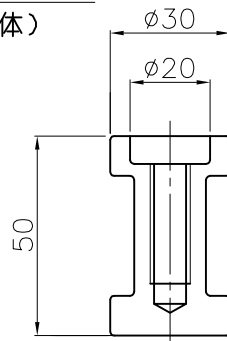

ワッシャ

スプリングワッシャ

埋設用脚

ボルト
(M10X1.25P)

キャップ (ポリウレタン)
(ブッシュ一体)

反射シート (白)
(15段~16段)

本体 (ポリウレタン)

反射シート (白)
8枚

キャッツアイ
8個

台座 (ポリウレタン)

A部詳細図

NOK株式会社

品名	ポストコーンLBTRタイプ		
型式	図面番号	色	
LBTR-80-250-RW	FP60160-A0A	橙	