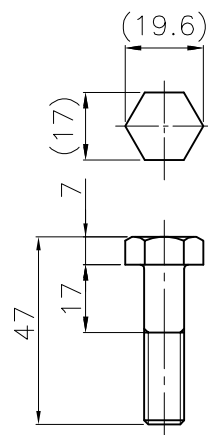

ワッシャ

スプリングワッシャ

埋設用脚

ボルト
(M10X1.25P)

キャップ (ポリウレタン)
(ブッシュ一体)

反射シート (白)
(15段~16段)

本体 (ポリウレタン)

反射シート (白)
8枚

キャッツアイ
8個

台座 (ポリウレタン)

A部詳細図

NOK株式会社

品名	ポストコーンLBTRタイプ		
型式	図面番号	色	
LBTR-80-250-RW	FP60160-A0A	橙	