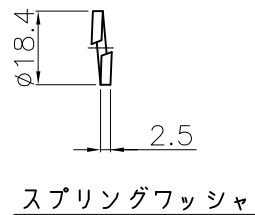

ワッシャ

スプリングワッシャ

埋設用脚

ボルト
(M10X1.25P)

キャップ (ポリウレタン)
(ブッシュ一体)

反射シート (白)
(15段~16段)

本体 (ポリウレタン)

反射シート (白)
8枚

キャッツアイ
8個

台座 (ポリウレタン)

A部詳細図

NOK株式会社

品名	ポストコーンLBTRタイプ		
型式	図面番号	色	
LBTR-80-250-RW	FP60160-A0A	橙	