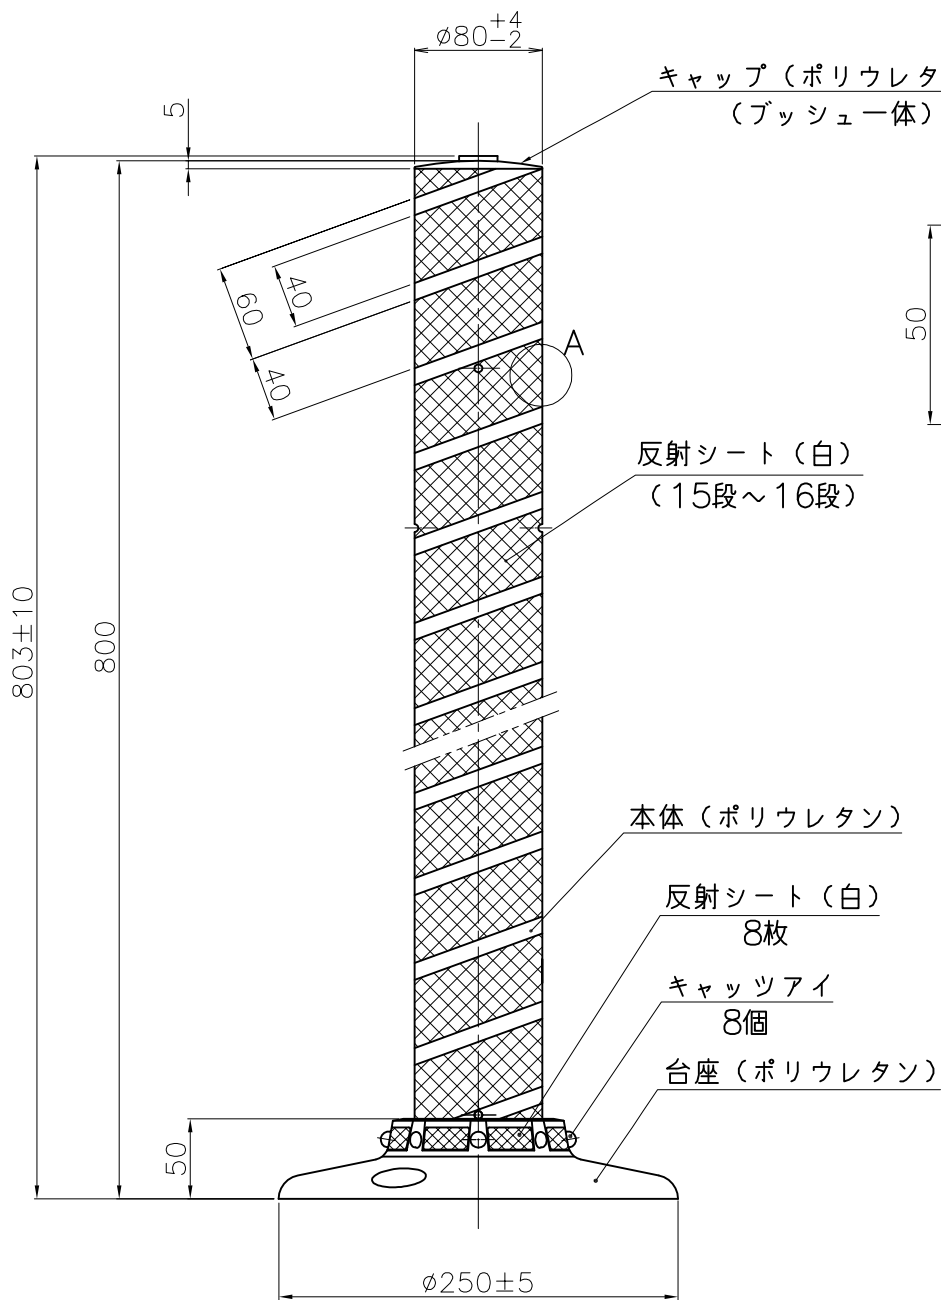

ワッシャ

スプリングワッシャ

埋設用脚

ボルト
(M10X1.25P)

キャップ (ポリウレタン)
(ブッシュ一体)

反射シート (白)
(15段~16段)

本体 (ポリウレタン)

反射シート (白)
8枚

キャッツアイ
8個

台座 (ポリウレタン)

A部詳細図

NOK株式会社

品名	ポストコーンLBTRタイプ		
型式	図面番号	色	
LBTR-80-250-RW	FP60160-A0A	橙	