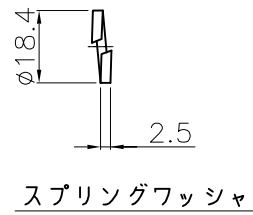

P.C.D 200

ワッシャ

スプリングワッシャ

埋設用脚

ボルト

(M10X1.25P)

キャップ (ポリウレタン)
(ブッシュ一体)

反射シート (白)
(7段~8段)