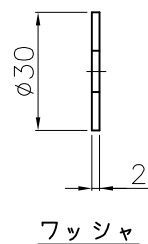

P.C.D 200

ワッシャ

スプリングワッシャ

埋設用脚

ボルト

(M10X1.25P)

キャップ (ポリウレタン)
(ブッシュ一体)

反射シート (白)
(7段~8段)

反射シート (橙)
(7段~8段)

本体 (ポリウレタン)

反射シート (白)
8枚

キャッツアイ
8個

台座 (ポリウレタン)

A部詳細図

B部詳細図

NOK株式会社

品名	ポストコーンLBTRタイプ		
型式	LBTR-80-250-R	図面番号	FP1403F0
		色	橙