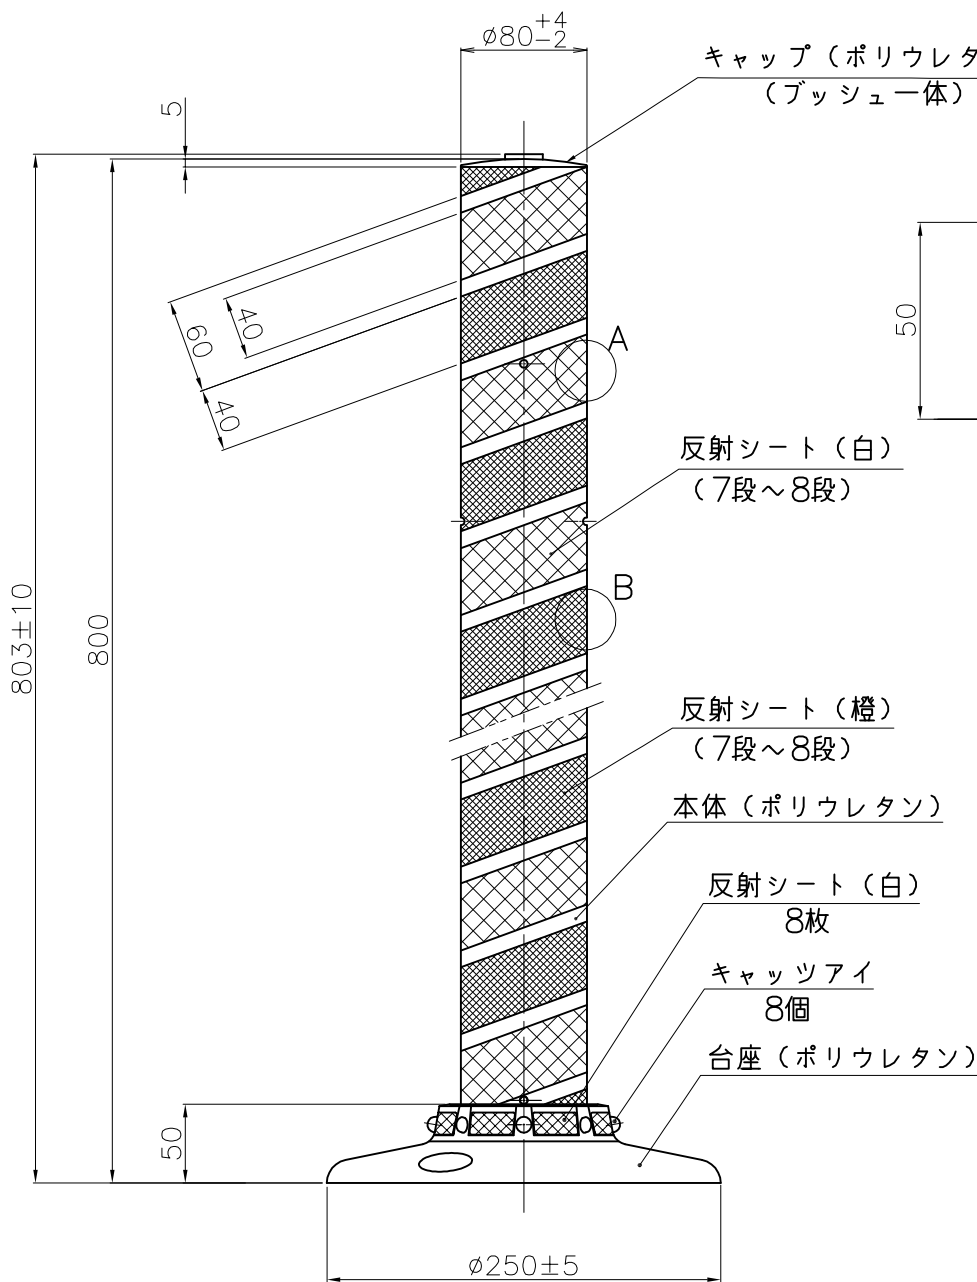

P.C.D 200

ワッシャ

スプリングワッシャ

埋設用脚

ボルト

(M10X1.25P)

キャップ (ポリウレタン)
(ブッシュ一体)

反射シート (白)
(7段~8段)

反射シート (橙)
(7段~8段)

本体 (ポリウレタン)

反射シート (白)
8枚

キャッツアイ
8個

台座 (ポリウレタン)

A部詳細図

B部詳細図

NOK株式会社

品名	ポストコーンLBTRタイプ		
型式	LBTR-80-250-R	図面番号	FP1403F0
		色	橙