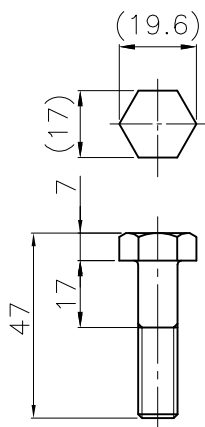

P.C.D 200

ワッシャ

スプリングワッシャ

埋設用脚

ボルト

(M10X1.25P)

キャップ (ポリウレタン)
(ブッシュ一体)

反射シート (白)
(7段~8段)

反射シート (橙)
(7段~8段)

本体 (ポリウレタン)

反射シート (白)
8枚

キャッツアイ
8個

台座 (ポリウレタン)

A部詳細図

B部詳細図

NOK株式会社

品名	ポストコーンLBTRタイプ		
型式	LBTR-80-250-R	図面番号	FP1403F0
		色	橙