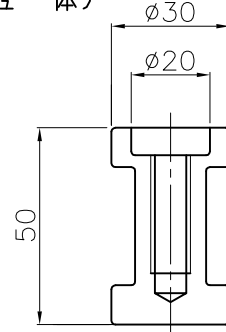

P.C.D 200

ワッシャ

スプリングワッシャ

埋設用脚

ボルト
(M10X1.25P)

キャップ (ポリウレタン)
(ブッシュー体)

反射シート (白)
(7段~8段)

反射シート (ダークブラウン)
(7段~8段)

本体 (ポリウレタン)

反射シート (白)
8枚

キャッツアイ
8個

台座 (ポリウレタン)

A部詳細図

B部詳細図

803±10

800

5

60

40

40

φ80⁺⁴₋₂

A

B

50

φ250±5

NOK株式会社

品名 | ポストコーンLBTRタイプ

型式	図面番号	色
LBTR-80-250-DB	FP1403F1	ダークブラウン