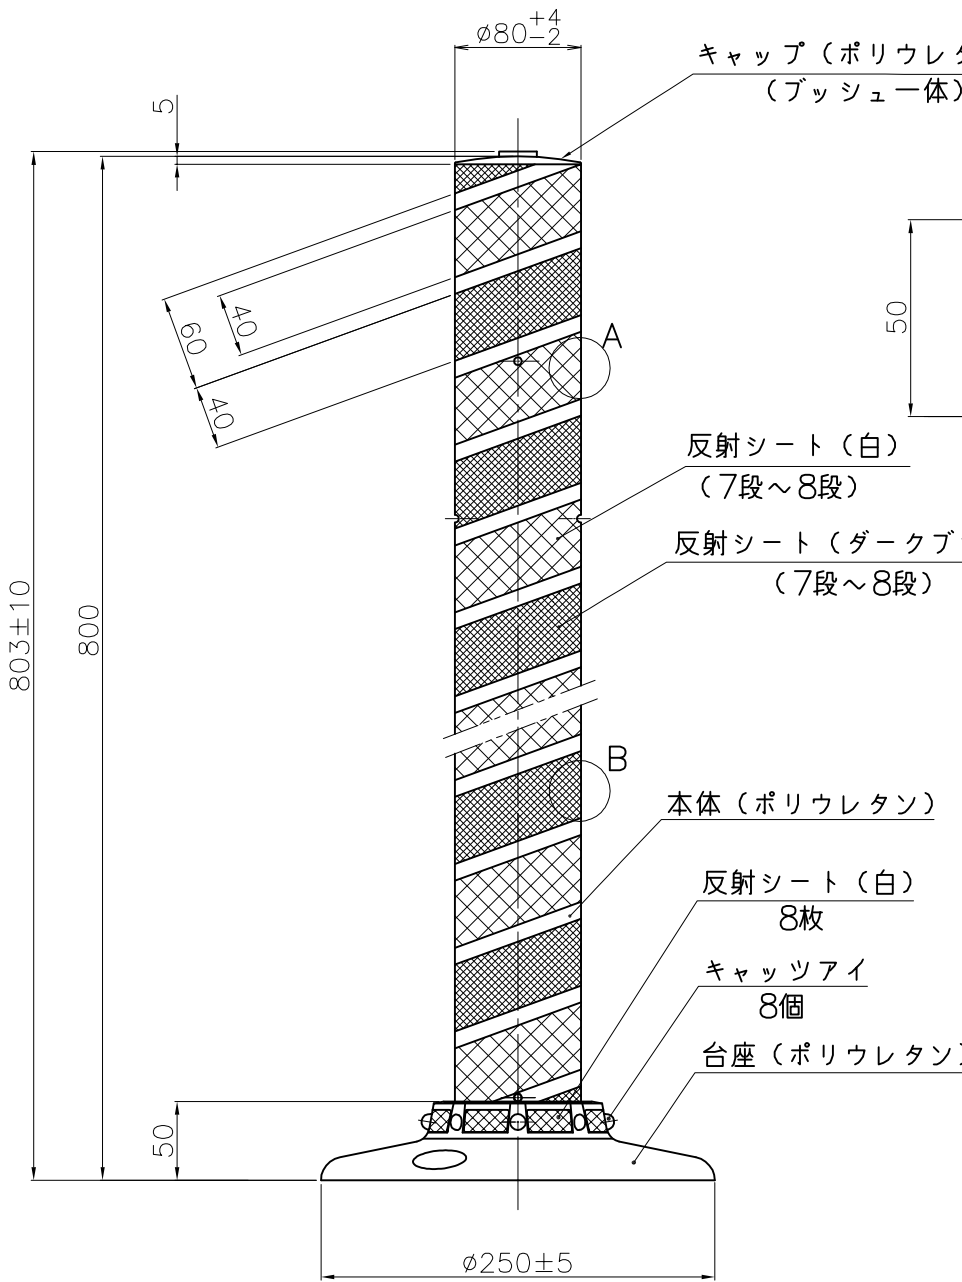

P.C.D 200

ワッシャ

スプリングワッシャ

埋設用脚

ボルト
(M10X1.25P)

キャップ (ポリウレタン)
(ブッシュー体)

反射シート (白)
(7段~8段)

反射シート (ダークブラウン)
(7段~8段)

本体 (ポリウレタン)

反射シート (白)
8枚

キャッツアイ
8個

台座 (ポリウレタン)

A部詳細図

B部詳細図

803±10

800

5

60

40

40

φ80⁺⁴₋₂

A

B

50

φ250±5

NOK株式会社

品名 | ポストコーンLBTRタイプ

型式	図面番号	色
LBTR-80-250-DB	FP1403F1	ダークブラウン