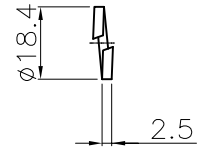

P.C.D 200

ワッシャ

スプリングワッシャ

埋設用脚

ボルト
(M10X1.25P)

キャップ (ポリウレタン)
(ブッシュー体)

反射シート (白)
(7段~8段)

反射シート (ダークブラウン)
(7段~8段)

本体 (ポリウレタン)

反射シート (白)
8枚

キャッツアイ
8個

台座 (ポリウレタン)

A部詳細図

B部詳細図

803±10

800

5

60

40

40

φ80⁺⁴₋₂

A

B

50