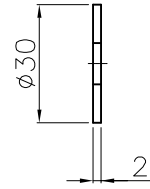

P.C.D 200

ワッシャ

スプリングワッシャ

埋設用脚

ボルト
(M10X1.25P)

キャップ (ポリウレタン)
(ブッシュー体)

反射シート (白)
(7段~8段)

反射シート (ダークブラウン)
(7段~8段)

本体 (ポリウレタン)

反射シート (白)
8枚

キャッツアイ
8個

台座 (ポリウレタン)

A部詳細図

B部詳細図

803±10

800

5

60

40

40

φ80⁺⁴₋₂

A

B

50