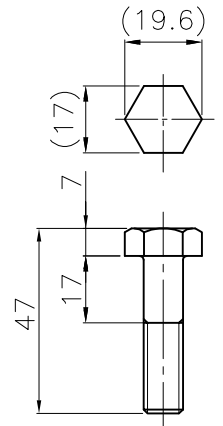

P.C.D 200

ワッシャ

スプリングワッシャ

埋設用脚

ボルト
(M10X1.25P)

キャップ (ポリウレタン)
(ブッシュー体)

反射シート (白)
(7段~8段)

反射シート (ダークブラウン)
(7段~8段)

本体 (ポリウレタン)

反射シート (白)
8枚

キャッツアイ
8個

台座 (ポリウレタン)

A部詳細図

B部詳細図

803±10

800

5

60

40

40

φ80⁺⁴₋₂

A

B

50

φ250±5

NOK株式会社

品名 | ポストコーンLBTRタイプ

型式	図面番号	色
LBTR-80-250-DB	FP1403F1	ダークブラウン