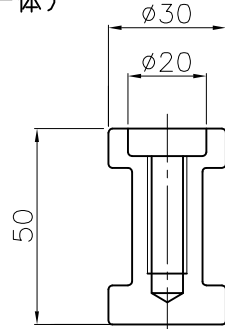

ワッシャ

スプリングワッシャ

埋設用脚

ボルト

(M10X1.25P)

キャップ (ポリウレタン)  
(ブッシュ一体)

反射シート (白)  
(7段~8段)

反射シート (青)  
(7段~8段)

本体 (ポリウレタン)

キャッツアイ  
6個

台座 (ポリウレタン)

A部詳細図

B部詳細図

NOK株式会社

品名 ポストコーンLBTRタイプ

型式	図面番号	色
LBTR-80-250-A	FP1403F3	青