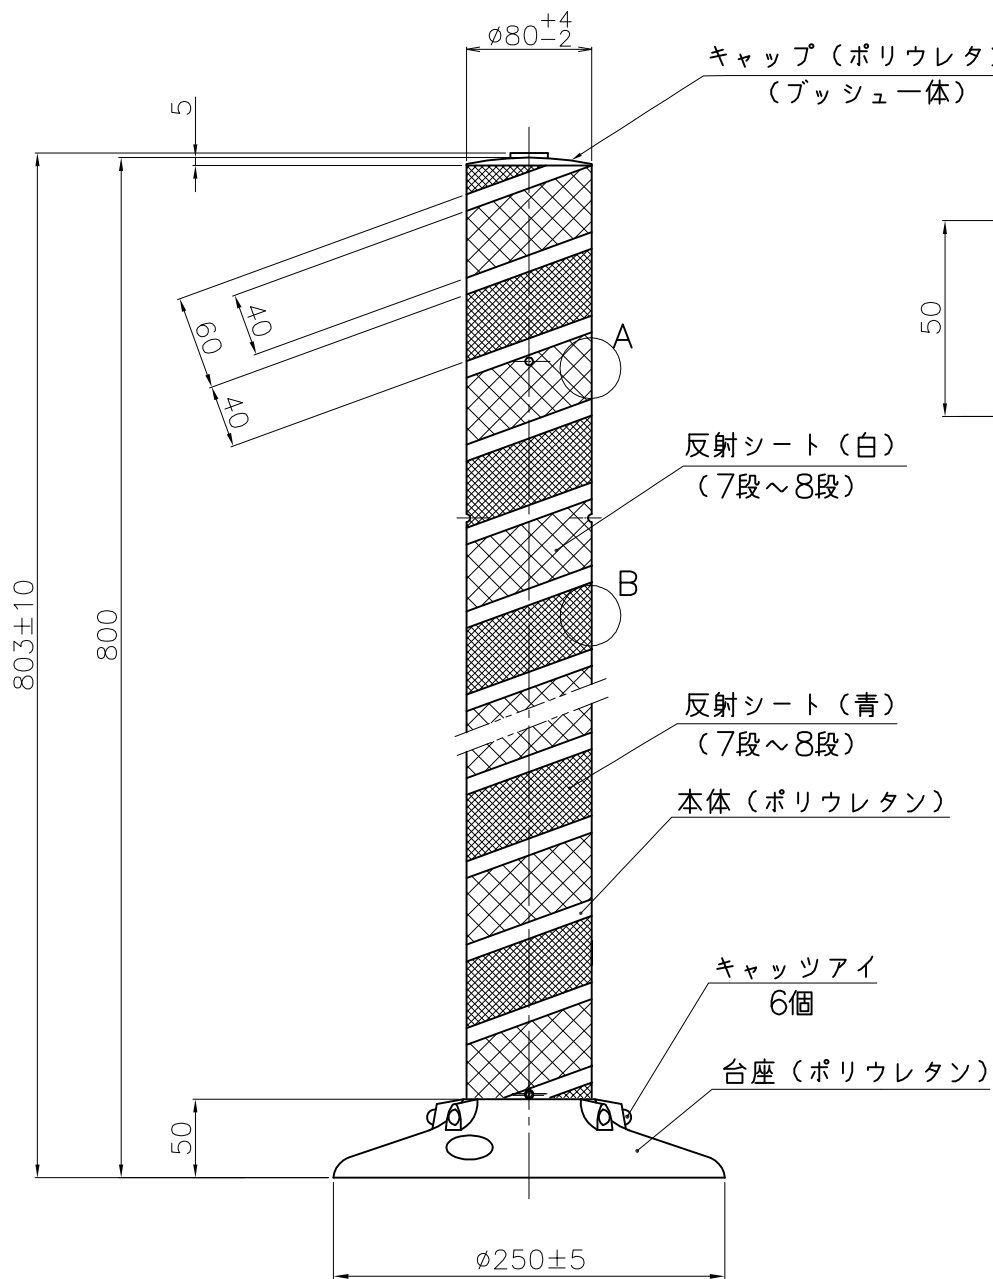

ワッシャ

スプリングワッシャ

埋設用脚

ボルト

(M10X1.25P)

キャップ (ポリウレタン)  
(ブッシュ一体)

反射シート (白)  
(7段~8段)

反射シート (青)  
(7段~8段)

本体 (ポリウレタン)

キャッツアイ  
6個

台座 (ポリウレタン)

A部詳細図

B部詳細図

NOK株式会社

品名 ポストコーンLBTRタイプ

型式	図面番号	色
LBTR-80-250-A	FP1403F3	青