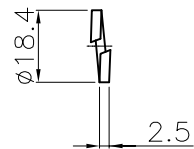

ワッシャ

スプリングワッシャ

埋設用脚

ボルト

(M10X1.25P)

キャップ (ポリウレタン)  
(ブッシュ一体)

反射シート (白)  
(7段~8段)

反射シート (青)  
(7段~8段)

本体 (ポリウレタン)

キャッツアイ  
6個

台座 (ポリウレタン)

A部詳細図

B部詳細図

NOK株式会社

品名 ポストコーンLBTRタイプ

型式	図面番号	色
LBTR-80-250-A	FP1403F3	青