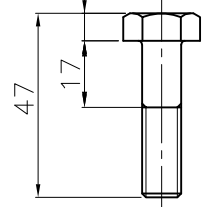

ワッシャ

スプリングワッシャ

埋設用脚

ボルト

(M10X1.25P)

キャップ (ポリウレタン)  
(ブッシュ一体)

反射シート (白)  
(7段~8段)

反射シート (青)  
(7段~8段)

本体 (ポリウレタン)

キャッツアイ  
6個

台座 (ポリウレタン)

A部詳細図

B部詳細図

NOK株式会社

品名 ポストコーンLBTRタイプ

型式	図面番号	色
LBTR-80-250-A	FP1403F3	青