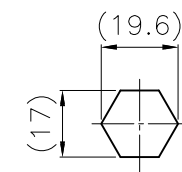

ワッシャ

スプリングワッシャ

埋設用脚

ボルト

(M10X1.25P)

キャップ (ポリウレタン)  
(ブッシュ一体)

反射シート (白)  
(7段~8段)

反射シート (青)  
(7段~8段)

本体 (ポリウレタン)

キャッツアイ  
6個

台座 (ポリウレタン)

A部詳細図

B部詳細図

NOK株式会社

品名 ポストコーンLBTRタイプ

型式	図面番号	色
LBTR-80-250-A	FP1403F3	青