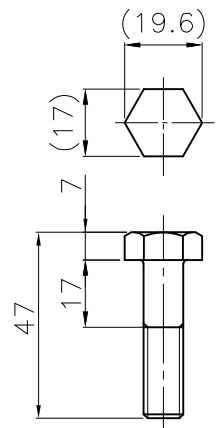

P.C.D 200

ワッシャ

スプリングワッシャ

埋設用脚

ボルト  
(M10X1.25P)

キャップ (ポリウレタン)  
(ブッシュ一体)

反射シート (白)  
(6段~7段)

反射シート (ダークブラウン)  
(6段~7段)

本体 (ポリウレタン)

反射シート (白)  
8枚

キャッツアイ  
8個

台座 (ポリウレタン)

A部詳細図

B部詳細図

NOK株式会社

品名	ポストコーンLBTRタイプ		
型式	図面番号	色	
LBTR-65-250-DB	FP1402F1	ダークブラウン	