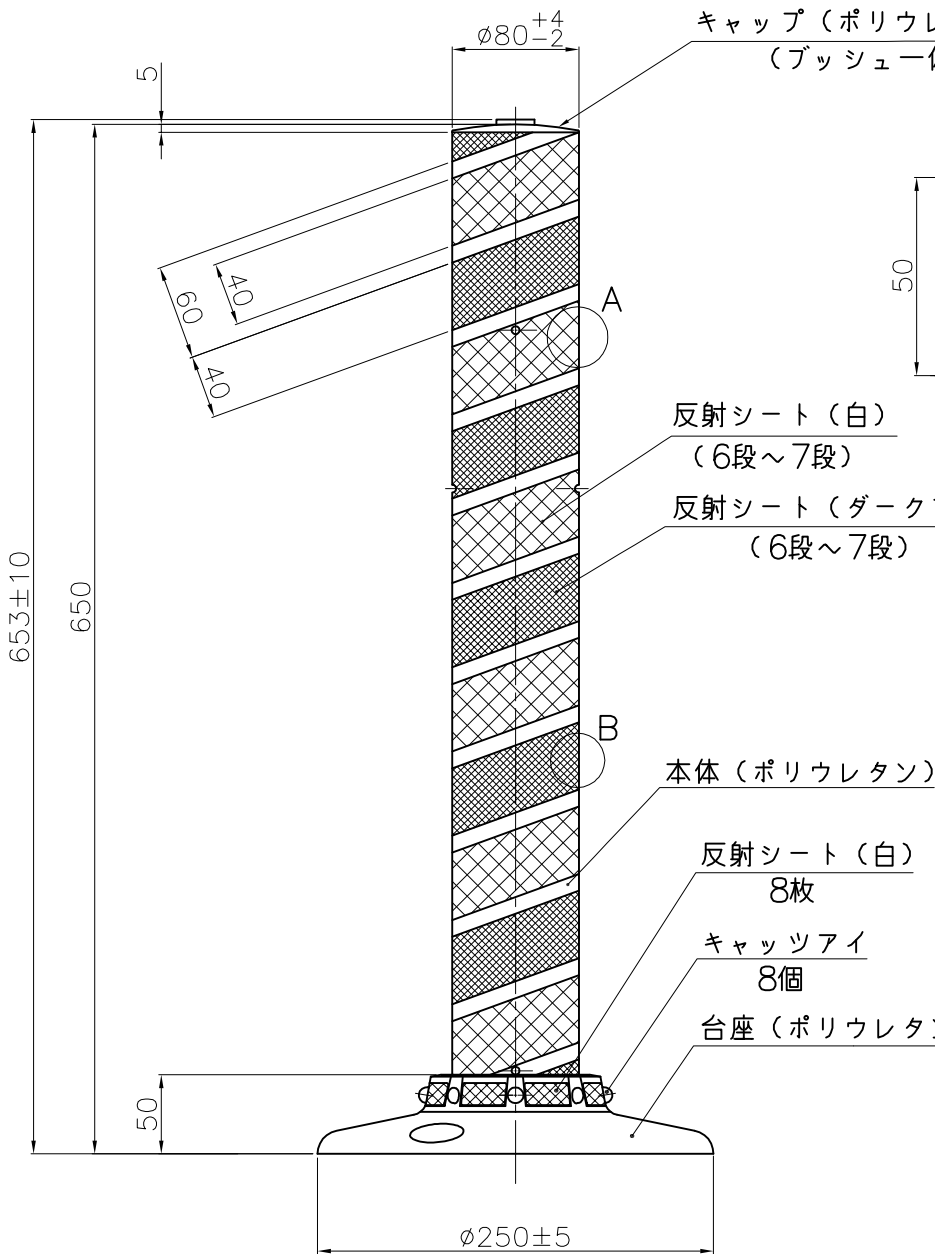

P.C.D 200

ワッシャ

スプリングワッシャ

埋設用脚

ボルト  
(M10X1.25P)

キャップ (ポリウレタン)  
(ブッシュ一体)

反射シート (白)  
(6段~7段)

反射シート (ダークブラウン)  
(6段~7段)

本体 (ポリウレタン)

反射シート (白)  
8枚

キャッツアイ  
8個

台座 (ポリウレタン)

A部詳細図

B部詳細図

NOK株式会社

品名	ポストコーンLBTRタイプ		
型式	図面番号	色	
LBTR-65-250-DB	FP1402F1	ダークブラウン	