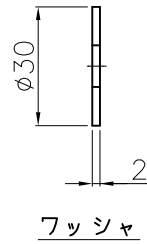

P.C.D 200

ワッシャ

スプリングワッシャ

埋設用脚

ボルト  
(M10X1.25P)

キャップ (ポリウレタン)  
(ブッシュ一体)

反射シート (白)  
(6段~7段)

反射シート (ダークブラウン)  
(6段~7段)

本体 (ポリウレタン)

反射シート (白)  
8枚

キャッツアイ  
8個

台座 (ポリウレタン)

A部詳細図

B部詳細図

NOK株式会社

品名	ポストコーンLBTRタイプ		
型式	図面番号	色	
LBTR-65-250-DB	FP1402F1	ダークブラウン	