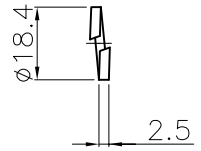

P.C.D 200

ワッシャ

スプリングワッシャ

埋設用脚

ボルト  
(M10X1.25P)

キャップ (ポリウレタン)  
(ブッシュ一体)

反射シート (白)  
(6段~7段)

反射シート (ダークブラウン)  
(6段~7段)

本体 (ポリウレタン)

反射シート (白)  
8枚

キャッツアイ  
8個

台座 (ポリウレタン)

A部詳細図

B部詳細図

NOK株式会社

品名	ポストコーンLBTRタイプ		
型式	図面番号	色	
LBTR-65-250-DB	FP1402F1	ダークブラウン	