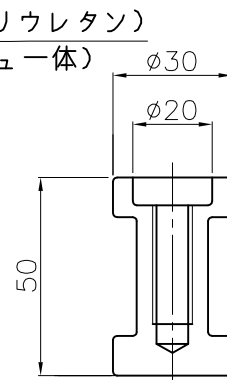

P.C.D 200

ワッシャ

スプリングワッシャ

埋設用脚

ボルト  
(M10X1.25P)

キャップ (ポリウレタン)  
(ブッシュ一体)

反射シート (白)  
(6段~7段)

反射シート (ダークブラウン)  
(6段~7段)

本体 (ポリウレタン)

反射シート (白)  
8枚

キャッツアイ  
8個

台座 (ポリウレタン)

A部詳細図

B部詳細図

NOK株式会社

品名	ポストコーンLBTRタイプ		
型式	図面番号	色	
LBTR-65-250-DB	FP1402F1	ダークブラウン	