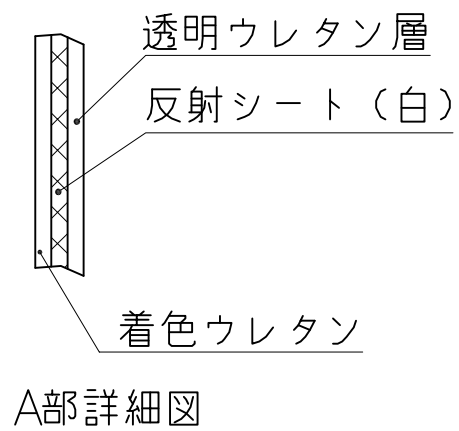

キャップ (ポリウレタン)
(ブッシュ一体)

反射シート (白)
(6段~7段)

反射シート (青)
(6段~7段)

本体 (ポリウレタン)

キャッツアイ
6個

台座 (ポリウレタン)

NOK株式会社

品名 ポストコーンLBTRタイプ

型式	図面番号	色
LBTR-65-250-A	FP1402F3	青