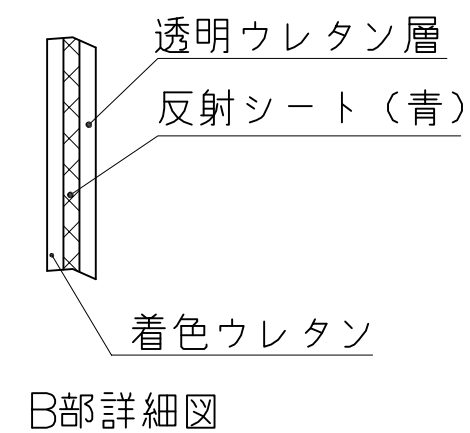

キャップ (ポリウレタン)
(ブッシュ一体)

反射シート (白)
(6段~7段)

反射シート (青)
(6段~7段)

本体 (ポリウレタン)

キャッツアイ
6個

台座 (ポリウレタン)

NOK株式会社

品名 ポストコーンLBTRタイプ

型式	図面番号	色
LBTR-65-250-A	FP1402F3	青