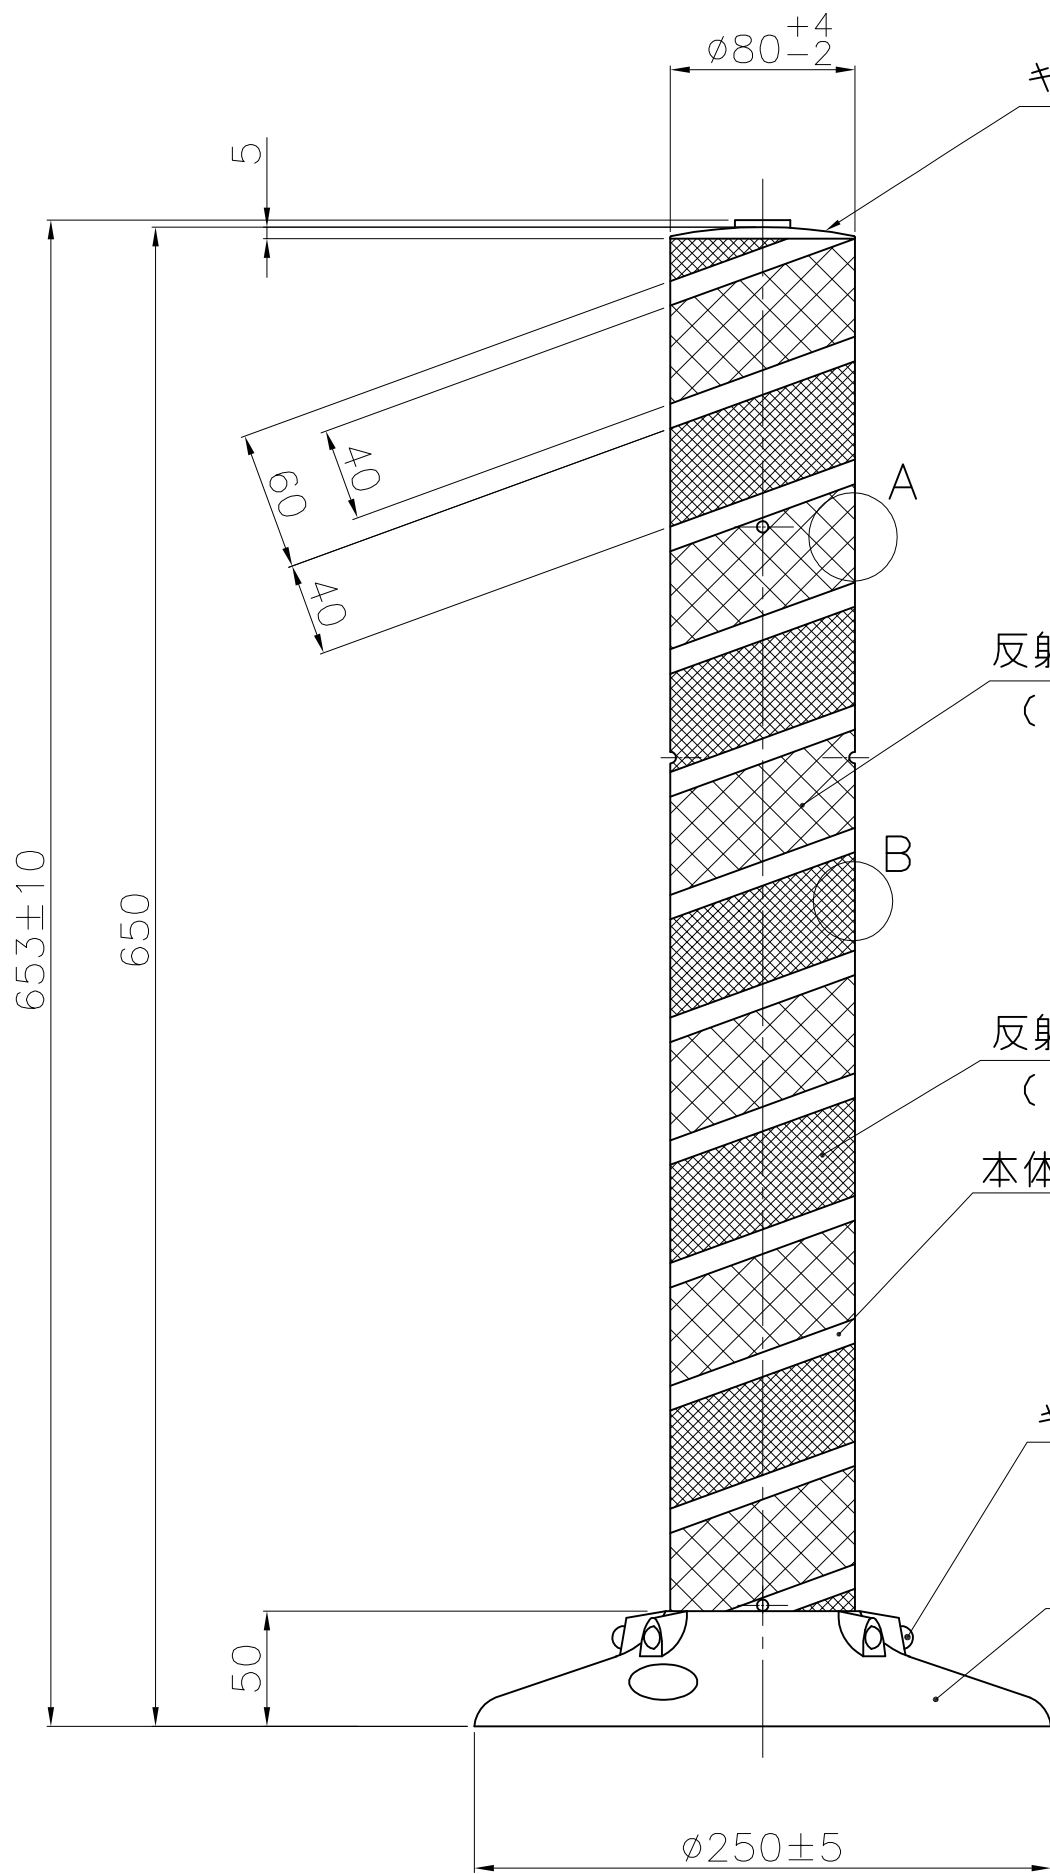

キャップ (ポリウレタン)
(ブッシュ一体)

反射シート (白)
(6段~7段)

反射シート (青)
(6段~7段)

本体 (ポリウレタン)

キャッツアイ
6個

台座 (ポリウレタン)

NOK株式会社

品名 ポストコーンLBTRタイプ

型式	図面番号	色
LBTR-65-250-A	FP1402F3	青