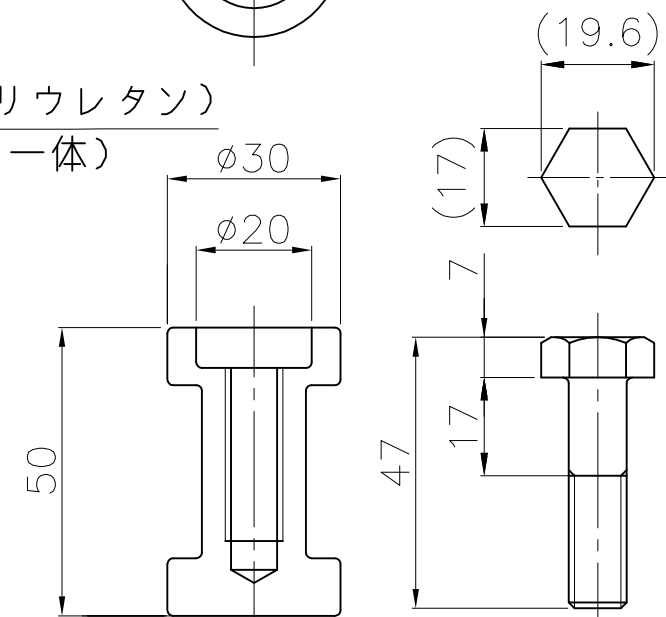

キャップ (ポリウレタン)
(ブッシュ一体)

反射シート (白)
(6段~7段)

反射シート (青)
(6段~7段)

本体 (ポリウレタン)

キャッツアイ
6個

台座 (ポリウレタン)

NOK株式会社

品名 ポストコーンLBTRタイプ

型式	図面番号	色
LBTR-65-250-A	FP1402F3	青