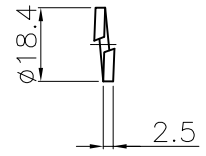

ワッシャ

スプリングワッシャ

埋設用脚

ボルト
(M10X1.25P)

キャップ (ポリウレタン)
(ブッシュ一体)

反射シート (白)
(19段~20段)

本体 (ポリウレタン)

反射シート (白)
8枚

キャッツアイ
8個

台座 (ポリウレタン)

NOK株式会社

品名 ポストコーンLBTRタイプ

型式

図面番号

色

LBTR-100-250-RW