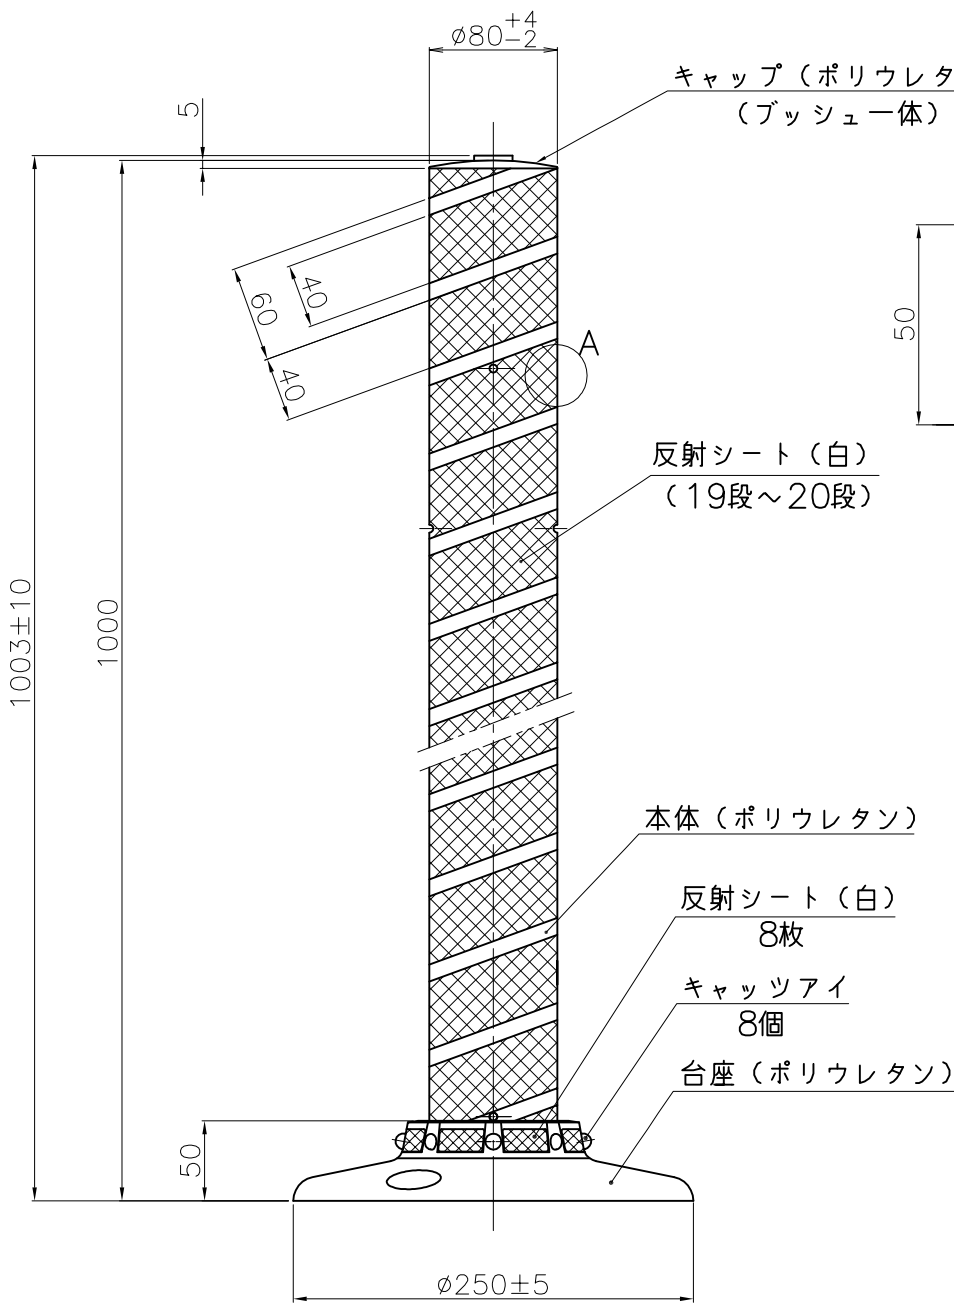

ワッシャ

スプリングワッシャ

埋設用脚

ボルト
(M10X1.25P)

キャップ (ポリウレタン)
(ブッシュ一体)

反射シート (白)
(19段~20段)

本体 (ポリウレタン)

反射シート (白)
8枚

キャッツアイ
8個

台座 (ポリウレタン)

NOK株式会社

品名 ポストコーンLBTRタイプ

型式

図面番号

色

LBTR-100-250-RW