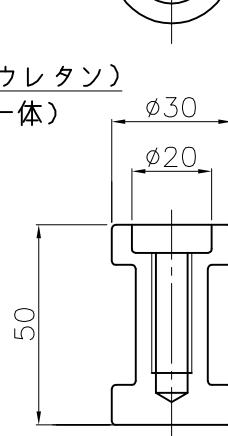

ワッシャ

スプリングワッシャ

埋設用脚

ボルト
(M10X1.25P)

キャップ (ポリウレタン)
(ブッシュ一体)

反射シート (白)
(19段~20段)

本体 (ポリウレタン)

反射シート (白)
8枚

キャッツアイ
8個

台座 (ポリウレタン)

NOK株式会社

品名 ポストコーンLBTRタイプ

型式

図面番号

色

LBTR-100-250-RW