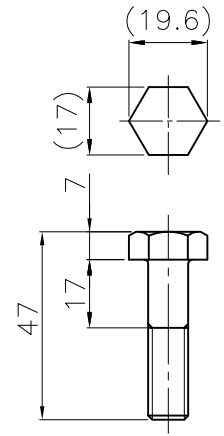

ワッシャ

スプリングワッシャ

埋設用脚

ボルト
(M10X1.25P)

キャップ (ポリウレタン)
(ブッシュ一体)

反射シート (白)
(19段~20段)

本体 (ポリウレタン)

反射シート (白)
8枚

キャッツアイ
8個

台座 (ポリウレタン)

NOK株式会社

品名 ポストコーンLBTRタイプ

型式

図面番号

色

LBTR-100-250-RW