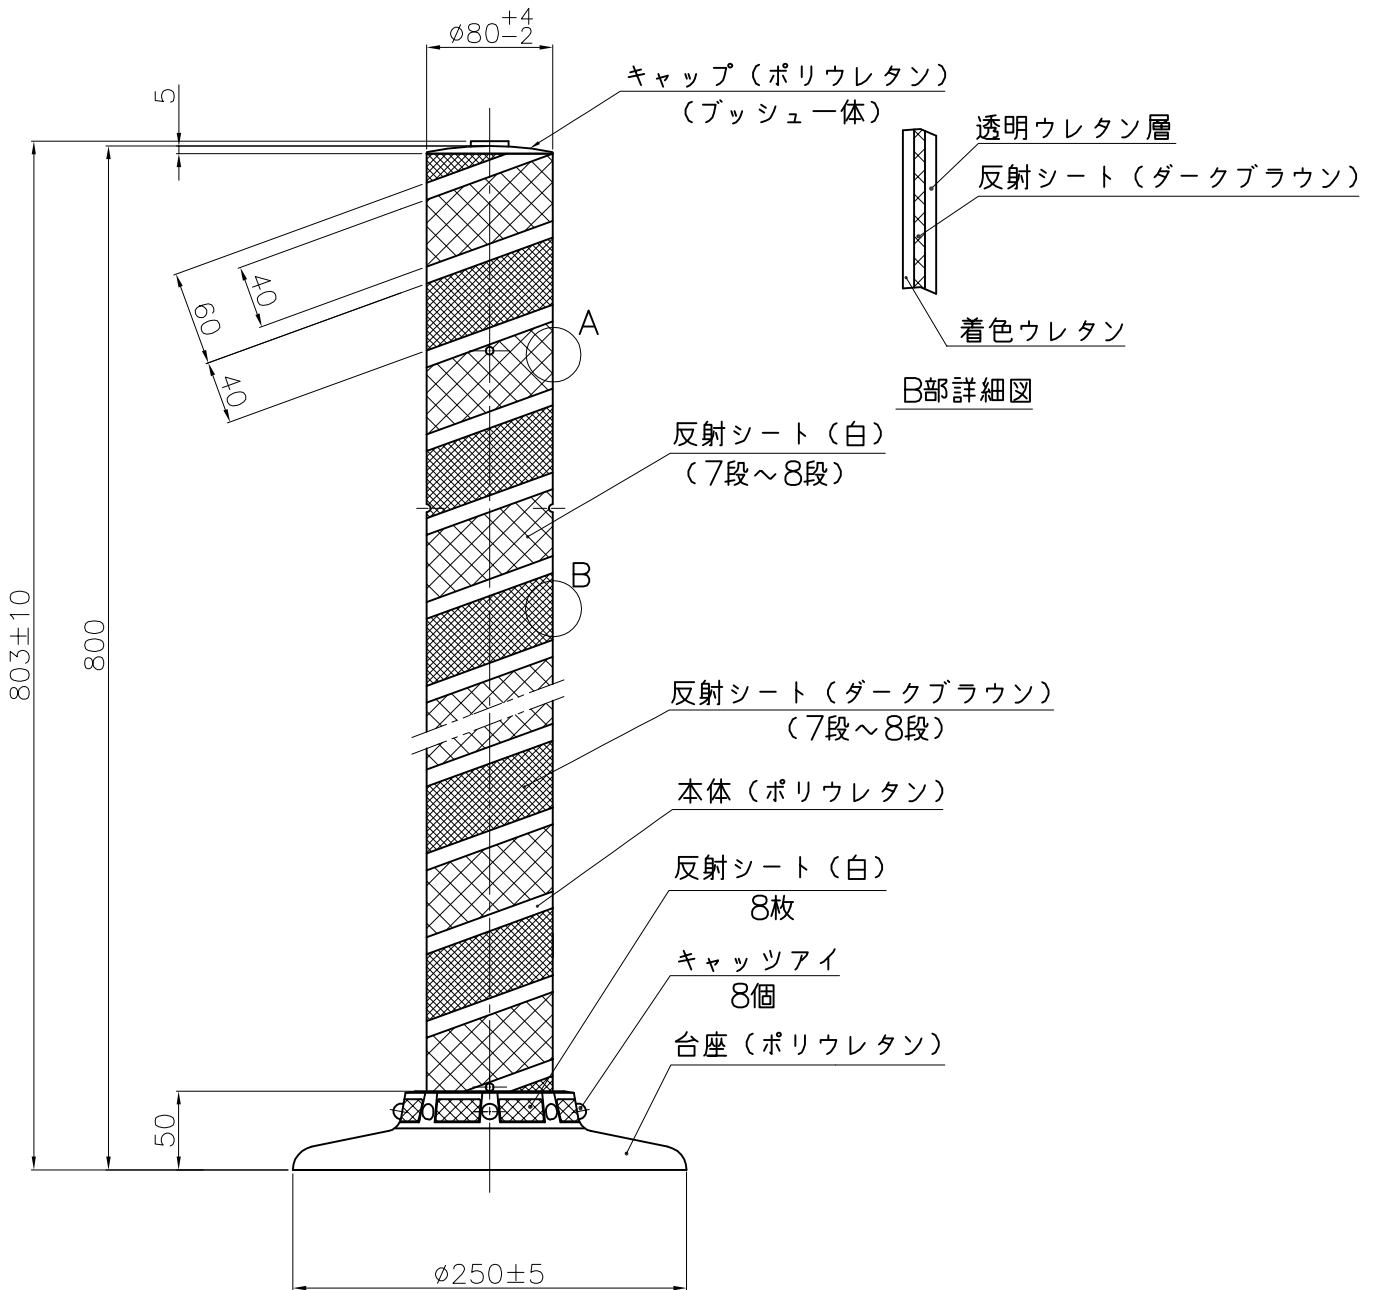

A部詳細図

B部詳細図

NOK株式会社

品名	ポストコーンLATRタイプ		
型式	図面番号	色	
LATR-80-250-DB	FP1403E1	ダークブラウン	