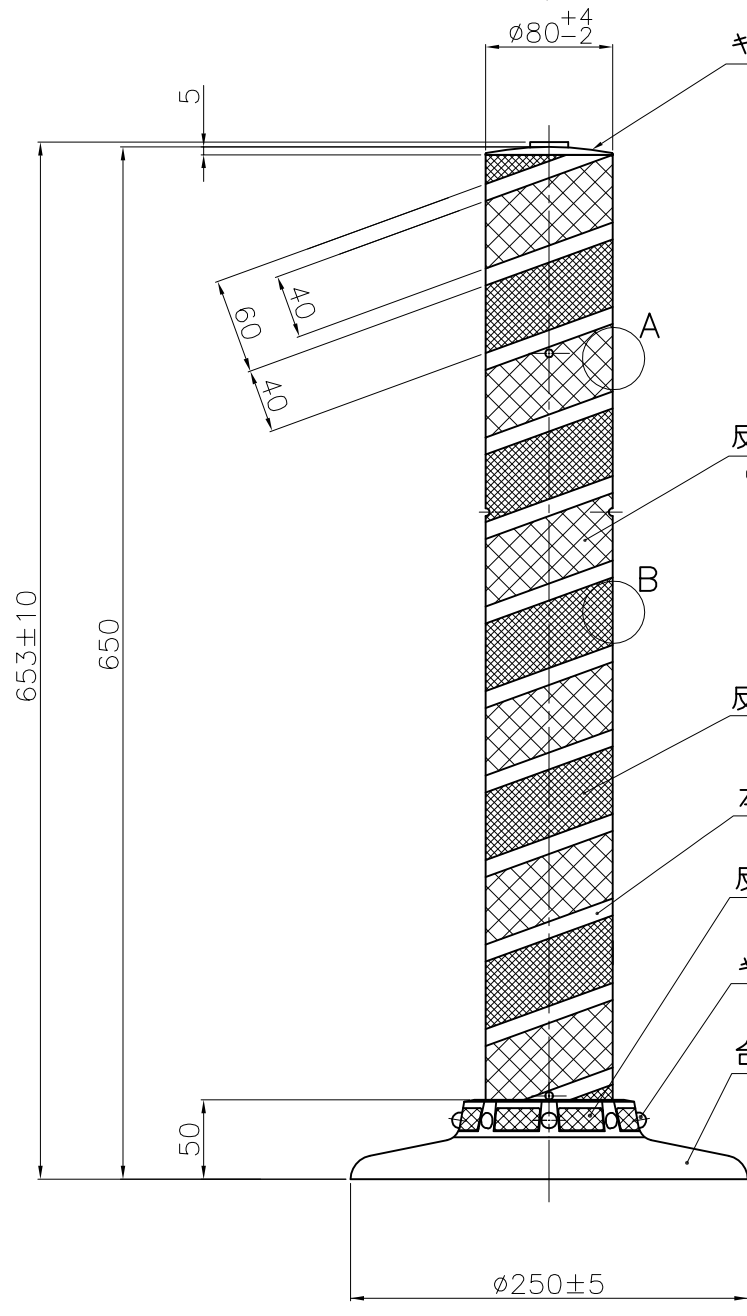

A部詳細図

B部詳細図

キャップ (ポリウレタン)  
(ブッシュ一体)

反射シート (白)  
(6段~7段)

反射シート (ダークブラウン)  
(6段~7段)

本体 (ポリウレタン)

反射シート (白)  
8枚

キャッツアイ  
8個

台座 (ポリウレタン)

NOK株式会社

品名	ポストコーンLATRタイプ		
型式	図面番号	色	
LATR-65-250-DB	FP1402E1	ダークブラウン	