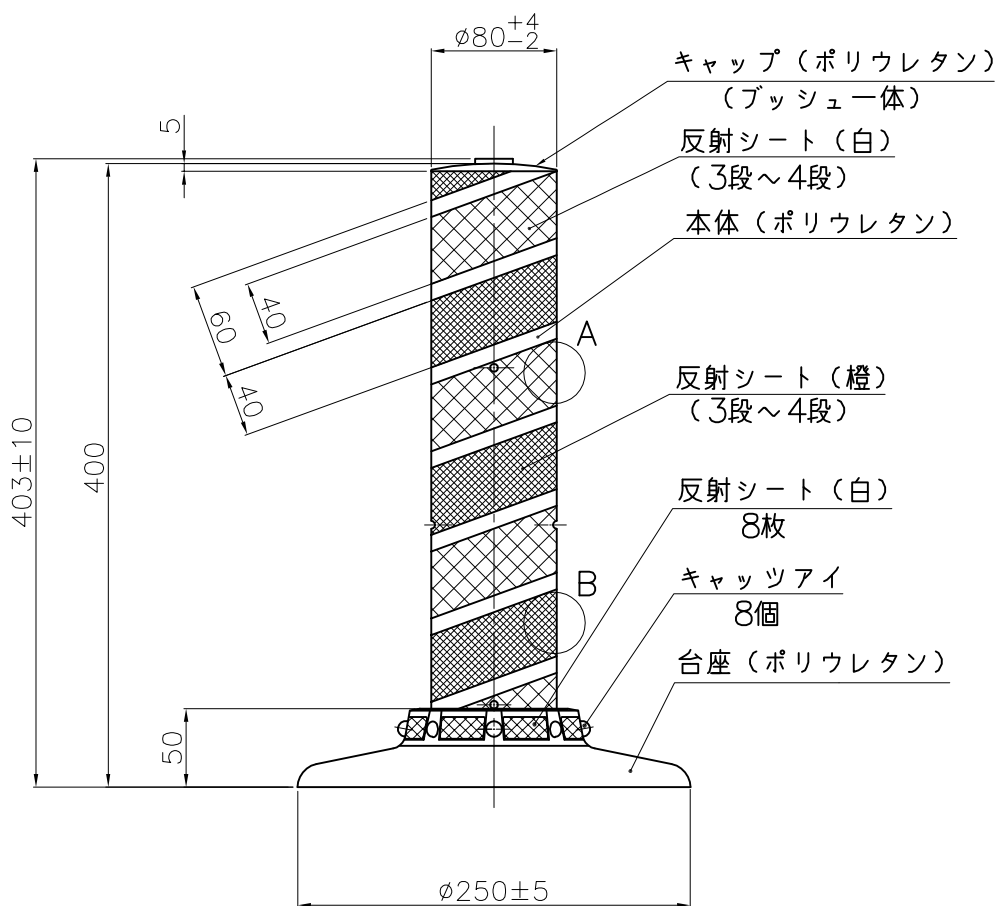

A部詳細図

B部詳細図

NOK株式会社

品名	ポストコーンLATRタイプ		
型式	図面番号	色	
LATR-40-250-R	FP1401E0	橙	