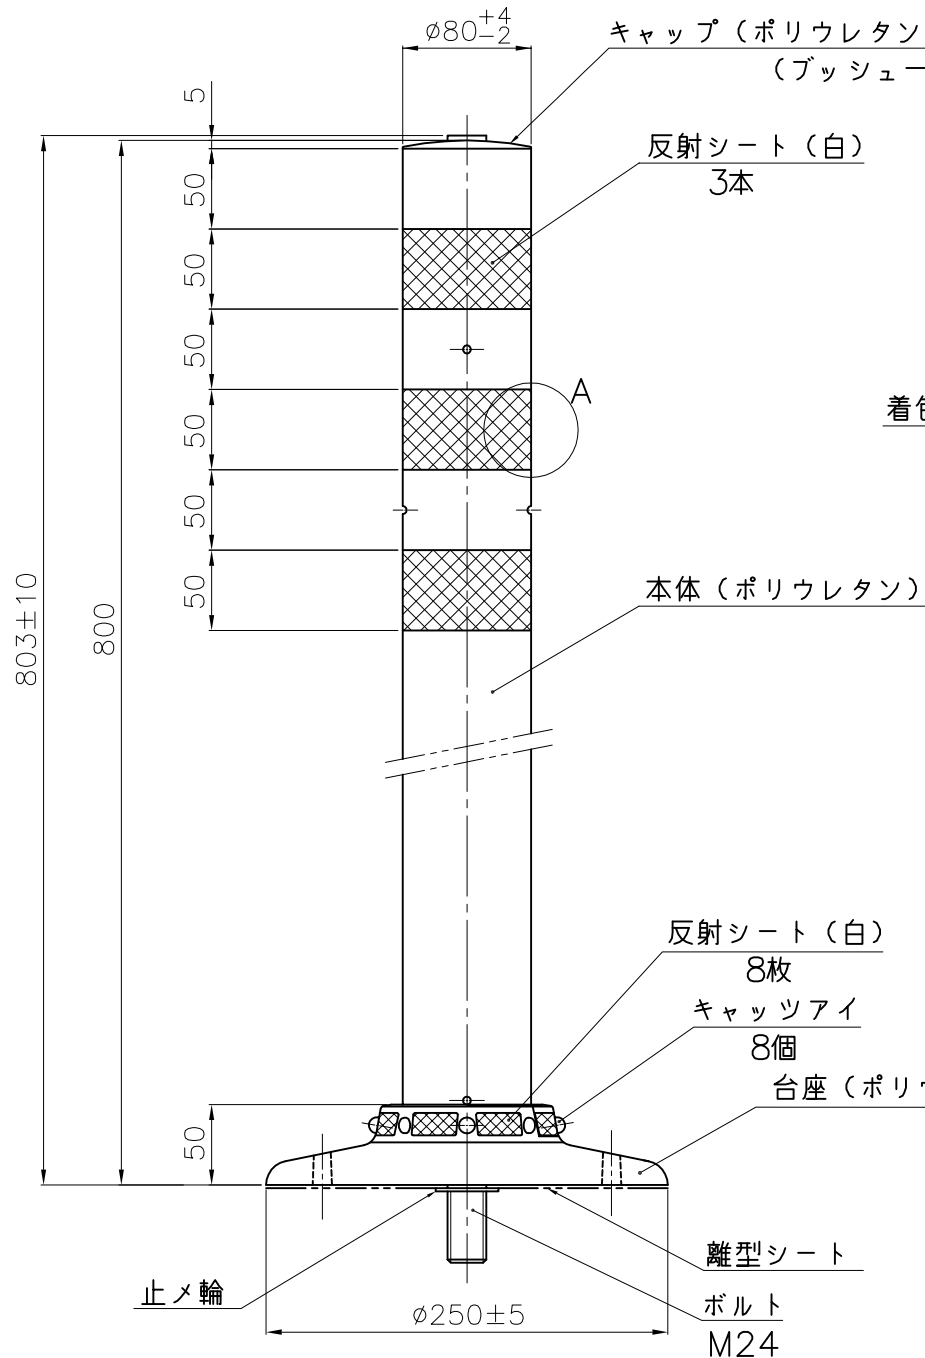

埋設用脚

A部詳細断面図

埋設用脚セット図

NOK株式会社

品名	景観配慮色ポストコーンPCTタイプ		
型式	図面番号	本体色	
PCT-80-250-DB	FP0033K0	ダークブラウン	
PCT-80-250-DG	FP0033K1	ダークグレー	
PCT-80-250-GB	FP0033K2	グレーベージュ	