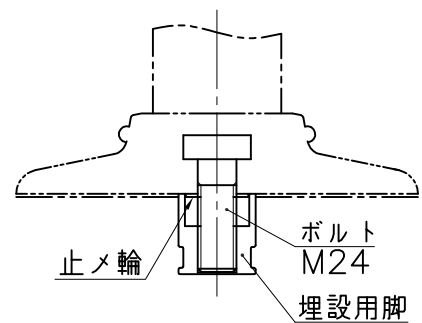

埋設用脚

A部詳細断面図

埋設用脚セット図

NOK株式会社

品名	景観配慮色ポストコーンPCTタイプ		
型式	図面番号	本体色	
PCT-80-250-DB	FP0033K0	ダークブラウン	
PCT-80-250-DG	FP0033K1	ダークグレー	
PCT-80-250-GB	FP0033K2	グレーベージュ	