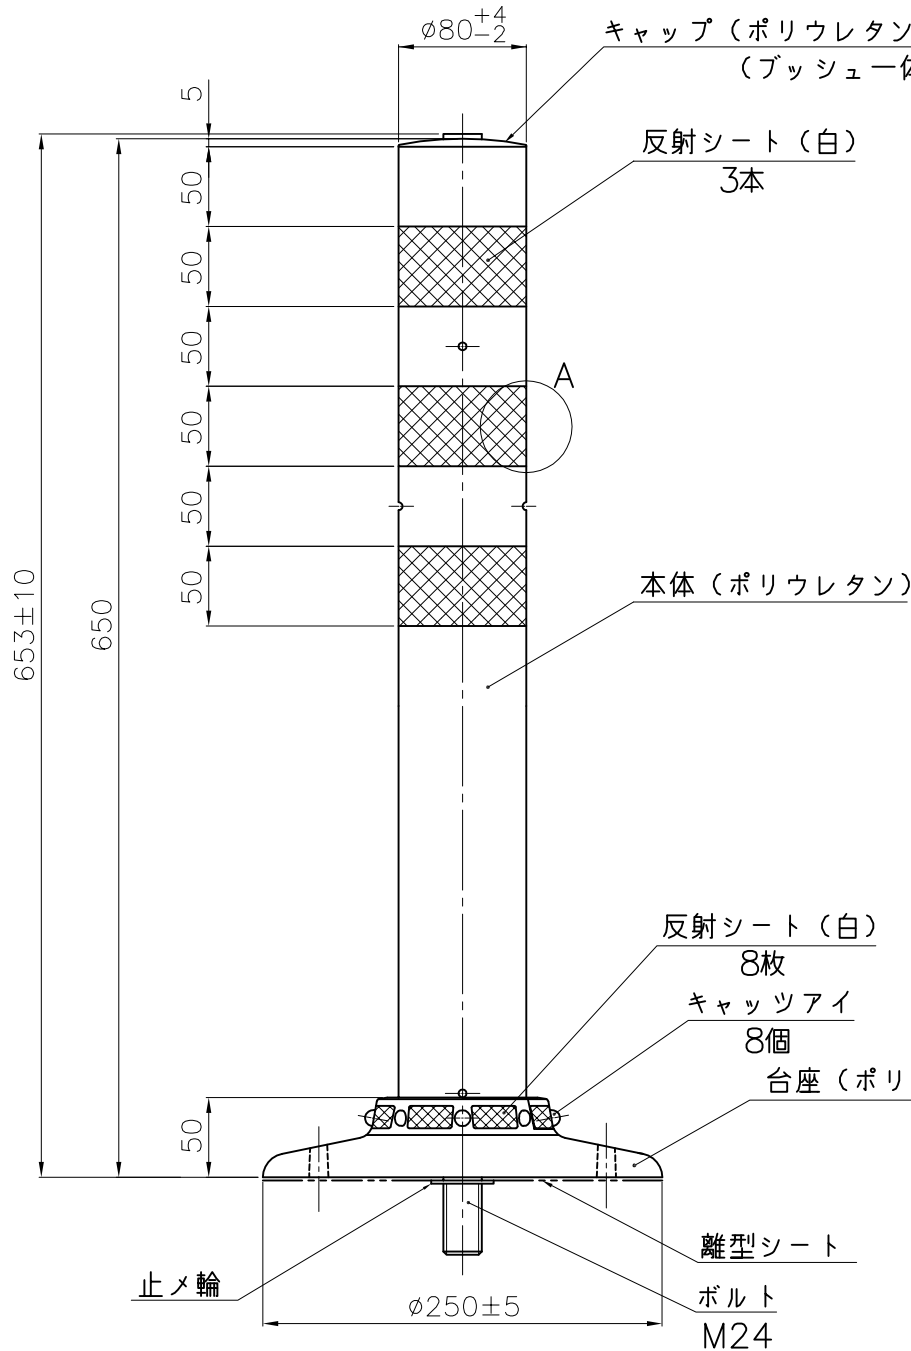

埋設用脚

A部詳細断面図

埋設用脚セット図

NOK株式会社

品名	景観配慮色ポストコーンPCTタイプ	
型式	図面番号	本体色
PCT-65-250-DB	FP0032K0	ダークブラウン
PCT-65-250-DG	FP0032K1	ダークグレー
PCT-65-250-GB	FP0032K2	グレーベージュ