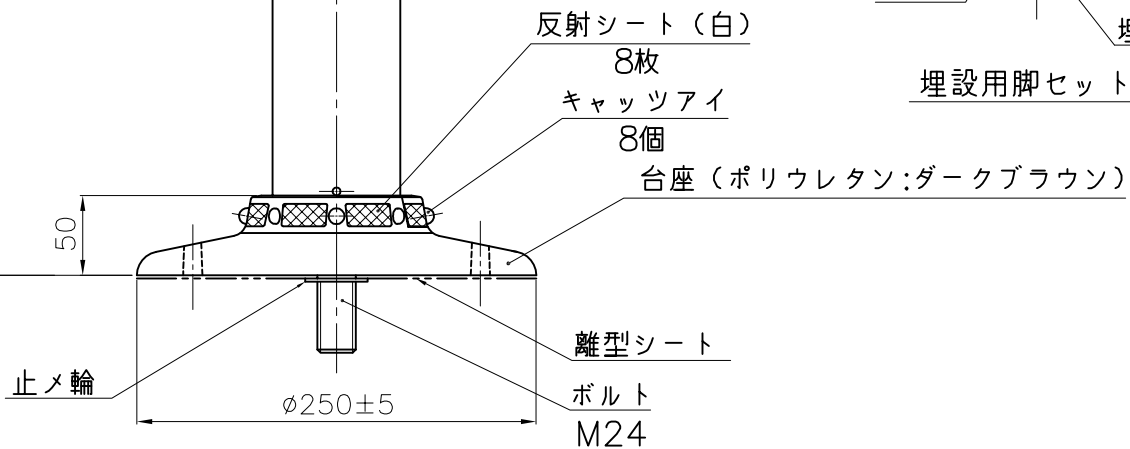

埋設用脚

A部詳細断面図

埋設用脚セット図

NOK株式会社

品名	景観配慮色ポストコーンPCTタイプ	
型式	図面番号	本体色
PCT-65-250-DB	FP0032K0	ダークブラウン
PCT-65-250-DG	FP0032K1	ダークグレー
PCT-65-250-GB	FP0032K2	グレーベージュ