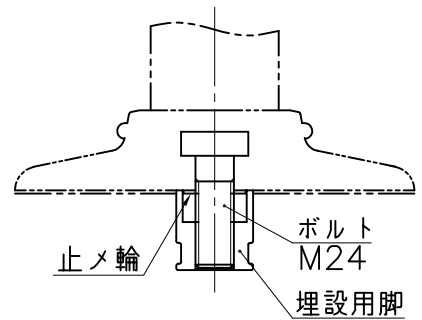

埋設用脚

A部詳細断面図

埋設用脚セット図

NOK株式会社

品名	景観配慮色ポストコーンPCTタイプ	
型式	図面番号	本体色
PCT-65-250-DB	FP0032K0	ダークブラウン
PCT-65-250-DG	FP0032K1	ダークグレー
PCT-65-250-GB	FP0032K2	グレーベージュ