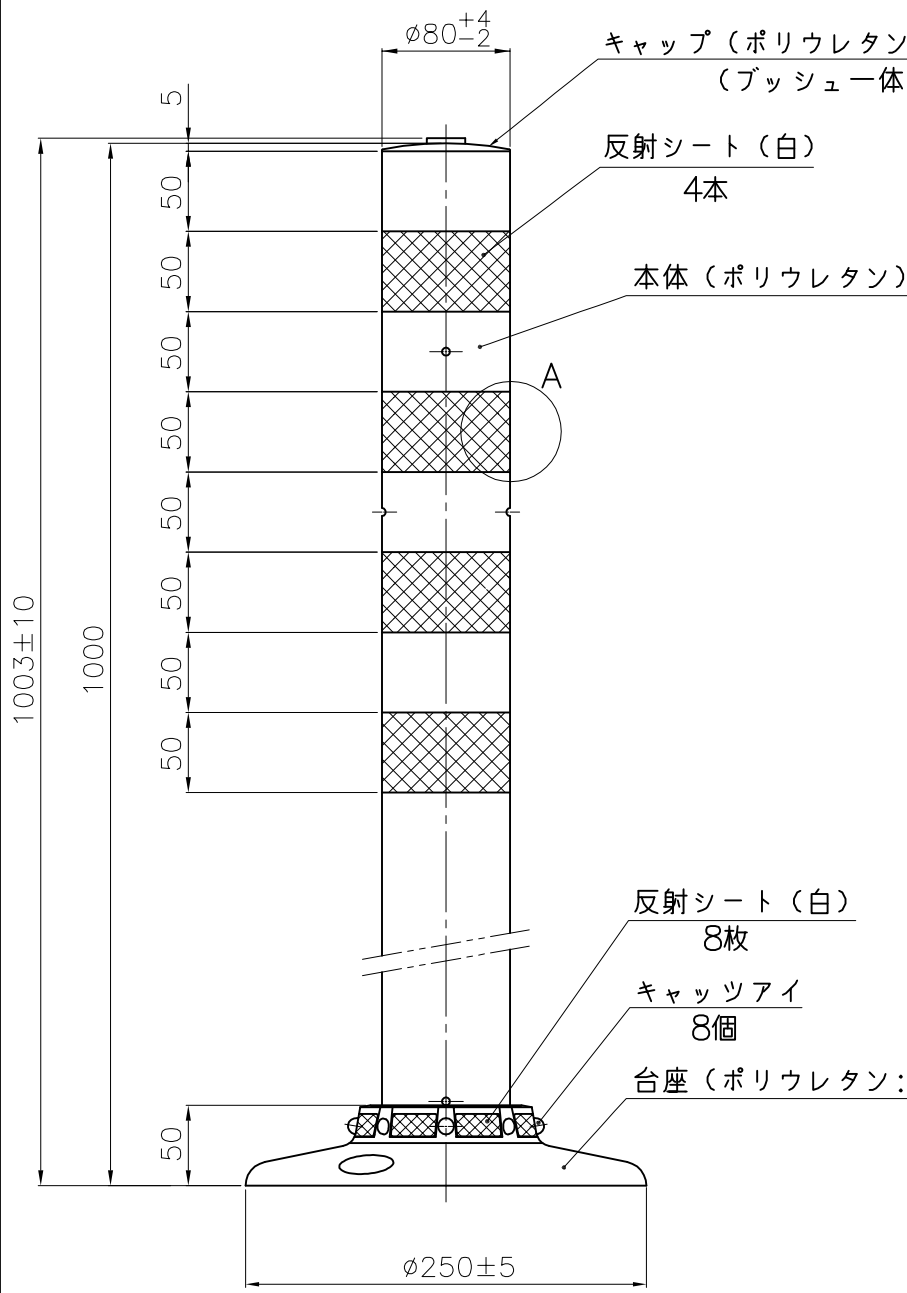

ワッシャ

スプリングワッシャ

キャップ (ポリウレタン:ダークブラウン)  
(ブッシュ一体)

反射シート (白)  
4本

本体 (ポリウレタン)

反射シート (白)  
8枚

キャッツアイ  
8個

台座 (ポリウレタン:ダークブラウン)

埋設用脚

ボルト  
(M10X1.25P)

A部詳細断面図

NOK株式会社

品名	景観配慮色ポストコーンPBTタイプ		
型式	図面番号	本体色	
PBT-100-250-DB	FP0004L0	ダークブラウン	
PBT-100-250-DG	FP0004L1	ダークグレー	
PBT-100-250-GB	FP0004L2	グレーベージュ	