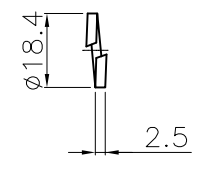

ワッシャ

スプリングワッシャ

キャップ (ポリウレタン:ダークブラウン)  
(ブッシュ一体)

反射シート (白)  
4本

本体 (ポリウレタン)

反射シート (白)  
8枚

キャッツアイ  
8個

台座 (ポリウレタン:ダークブラウン)

埋設用脚

ボルト  
(M10X1.25P)

A部詳細断面図

NOK株式会社

品名	景観配慮色ポストコーンPBTタイプ		
型式	図面番号	本体色	
PBT-100-250-DB	FP0004L0	ダークブラウン	
PBT-100-250-DG	FP0004L1	ダークグレー	
PBT-100-250-GB	FP0004L2	グレーベージュ	