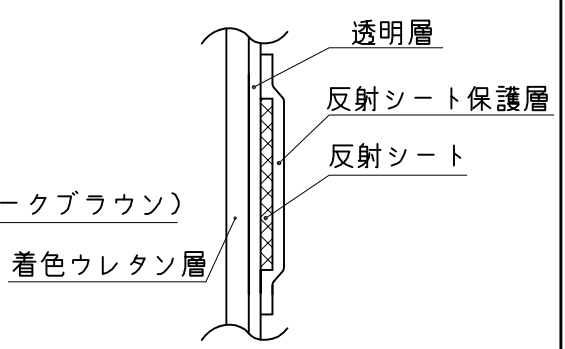

ワッシャ

スプリングワッシャ

キャップ (ポリウレタン:ダークブラウン)  
(ブッシュ一体)

反射シート (白)  
4本

本体 (ポリウレタン)

反射シート (白)  
8枚

キャッツアイ  
8個

台座 (ポリウレタン:ダークブラウン)

埋設用脚

ボルト  
(M10X1.25P)

A部詳細断面図

NOK株式会社

品名	景観配慮色ポストコーンPBTタイプ		
型式	図面番号	本体色	
PBT-100-250-DB	FP0004L0	ダークブラウン	
PBT-100-250-DG	FP0004L1	ダークグレー	
PBT-100-250-GB	FP0004L2	グレーベージュ	