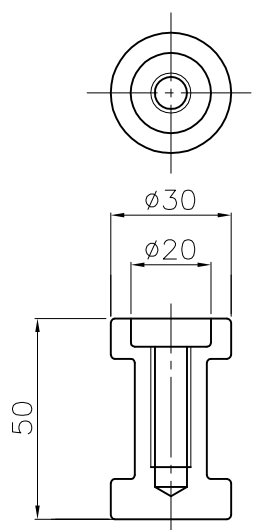

ワッシャ

スプリングワッシャ

キャップ (ポリウレタン:ダークブラウン)  
(ブッシュ一体)

反射シート (白)  
4本

本体 (ポリウレタン)

反射シート (白)  
8枚

キャッツアイ  
8個

台座 (ポリウレタン:ダークブラウン)

埋設用脚

ボルト  
(M10X1.25P)

A部詳細断面図

NOK株式会社

品名	景観配慮色ポストコーンPBTタイプ		
型式	図面番号	本体色	
PBT-100-250-DB	FP0004L0	ダークブラウン	
PBT-100-250-DG	FP0004L1	ダークグレー	
PBT-100-250-GB	FP0004L2	グレーベージュ	