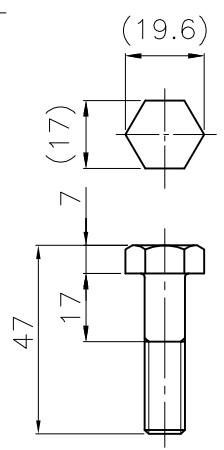

ワッシャ

スプリングワッシャ

キャップ (ポリウレタン:ダークブラウン)  
(ブッシュ一体)

反射シート (白)  
4本

本体 (ポリウレタン)

反射シート (白)  
8枚

キャッツアイ  
8個

台座 (ポリウレタン:ダークブラウン)

埋設用脚

ボルト  
(M10X1.25P)

A部詳細断面図

NOK株式会社

品名	景観配慮色ポストコーンPBTタイプ		
型式	図面番号	本体色	
PBT-100-250-DB	FP0004L0	ダークブラウン	
PBT-100-250-DG	FP0004L1	ダークグレー	
PBT-100-250-GB	FP0004L2	グレーベージュ	