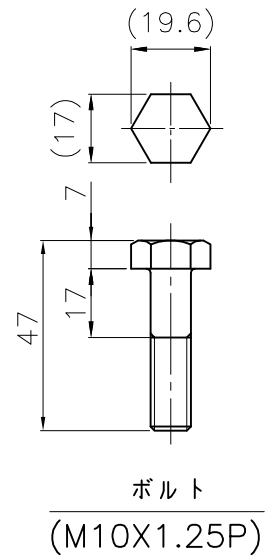

埋設用脚

ボルト
(M10X1.25P)

A部詳細断面図

NOK株式会社

品名 角台座ポストコーンKBTタイプ

型式

図面番号

色