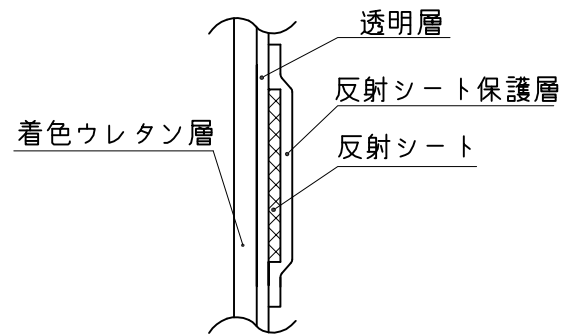

埋設用脚

ボルト
(M10X1.25P)

A部詳細断面図

NOK株式会社

品名 角台座ポストコーンKBTタイプ

型式

図面番号

色