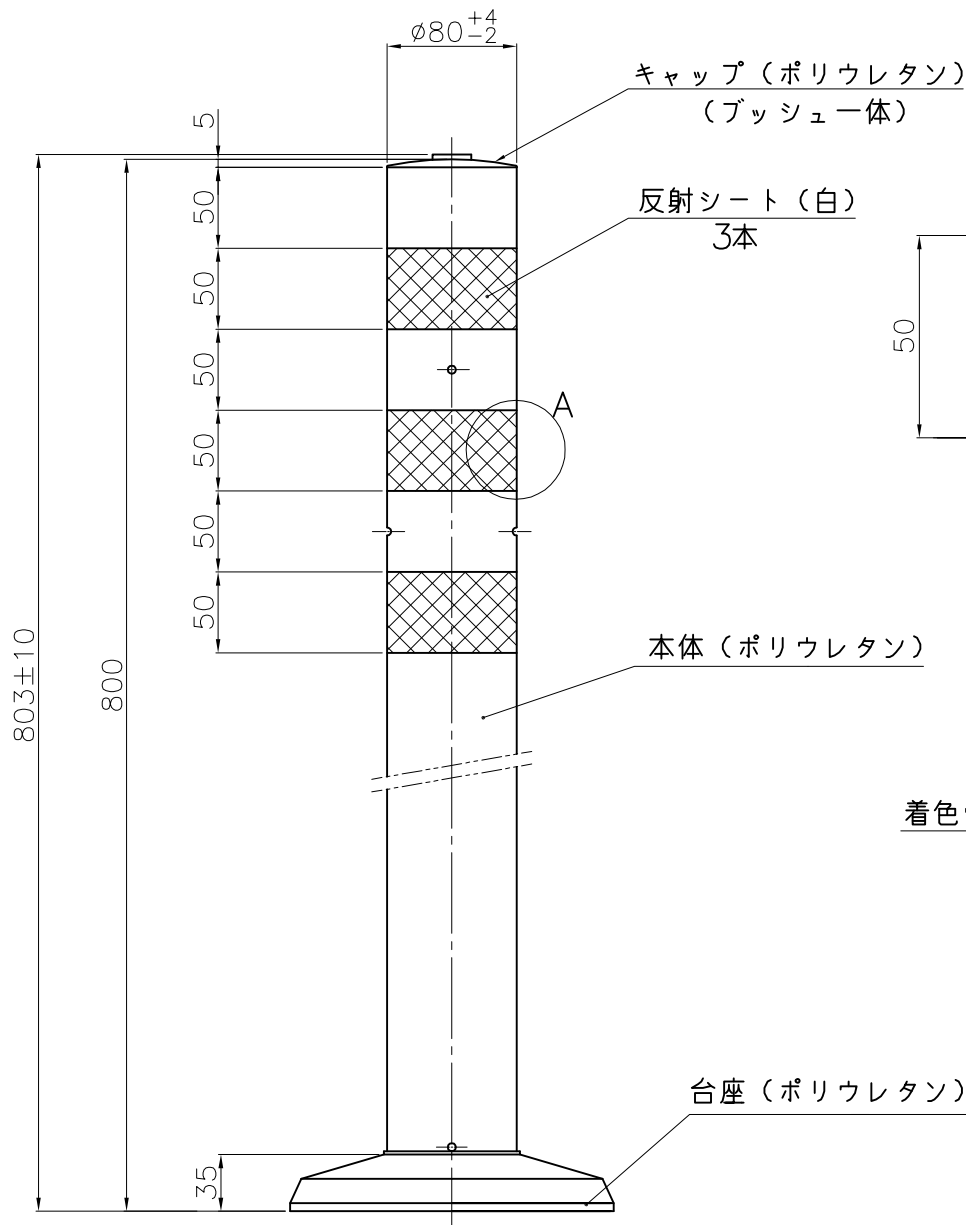

埋設用脚

ボルト
(M10X1.25P)

A部詳細断面図

NOK株式会社

品名 角台座ポストコーンKBTタイプ

型式

図面番号

色

KBT-80-150-R

FP2103B0

橙

KBT-80-150-M

FP2103B2

緑