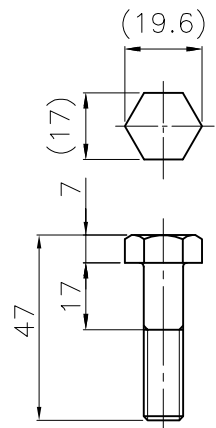

ワッシャ

スプリングワッシャ

埋設用脚

ボルト

(M10X1.25P)

キャップ (ポリウレタン)  
(ブッシュ一体)

反射シート (白)  
2本

本体 (ポリウレタン)

台座 (ポリウレタン)

着色ウレタン層

A部詳細断面図

NOK株式会社

品名 角台座ポストコーンKBTタイプ

型式

図面番号

色