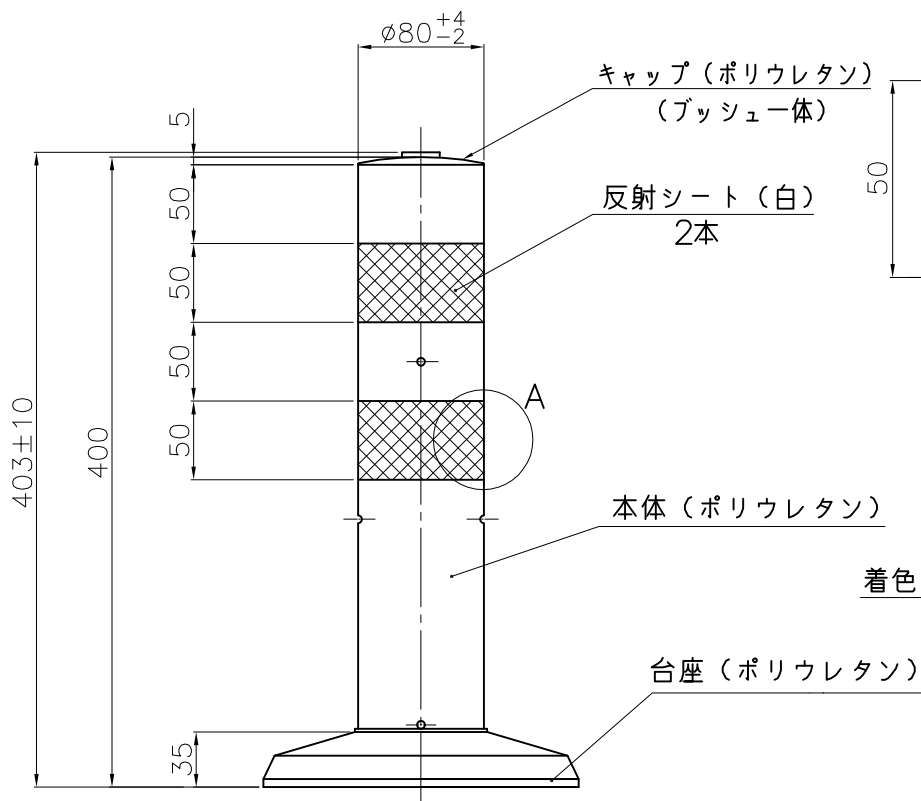

ワッシャ

スプリングワッシャ

埋設用脚

ボルト

(M10X1.25P)

キャップ (ポリウレタン)  
(ブッシュ一体)

反射シート (白)  
2本

本体 (ポリウレタン)

台座 (ポリウレタン)

着色ウレタン層

A部詳細断面図

NOK株式会社

品名 角台座ポストコーンKBTタイプ

型式

図面番号

色