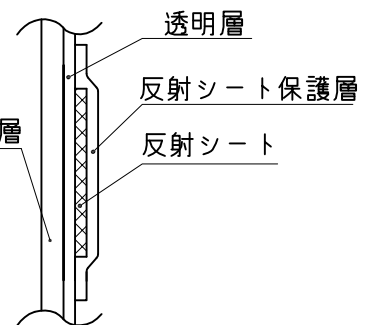

ワッシャ

スプリングワッシャ

埋設用脚

ボルト

(M10X1.25P)

キャップ (ポリウレタン)  
(ブッシュ一体)

反射シート (白)  
2本

本体 (ポリウレタン)

台座 (ポリウレタン)

着色ウレタン層

A部詳細断面図

NOK株式会社

品名 角台座ポストコーンKBTタイプ

型式

図面番号

色