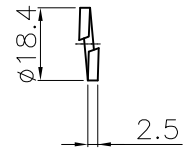

ワッシャ

スプリングワッシャ

埋設用脚

ボルト

(M10X1.25P)

キャップ (ポリウレタン)  
(ブッシュ一体)

反射シート (白)  
2本

本体 (ポリウレタン)

台座 (ポリウレタン)

着色ウレタン層

A部詳細断面図

NOK株式会社

品名 角台座ポストコーンKBTタイプ

型式

図面番号

色