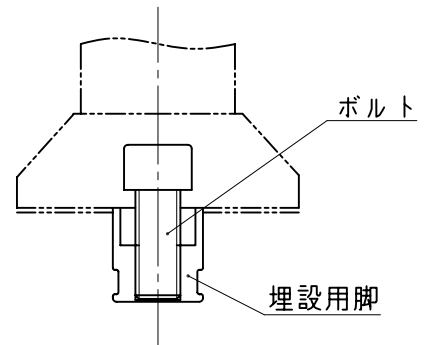

埋設用脚

埋設用脚セット図

NOK株式会社

品名 ガイドポストGCMOタイプ

型式

図面番号

色

GCMO-80-150-3R