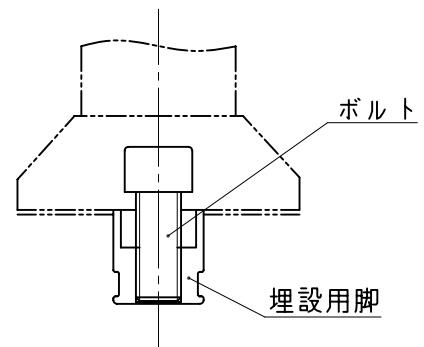

埋設用脚

埋設用脚セット図

NOK株式会社

品名      ガイドポストGCMOタイプ

型式

図面番号

色

GCMO-80-150-2R