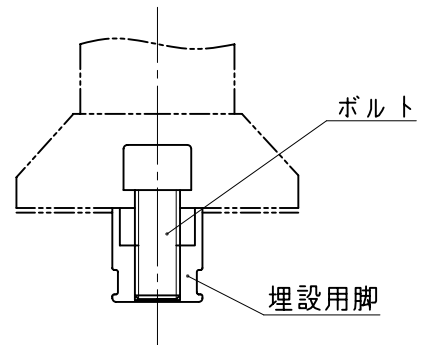

埋設用脚

埋設用脚セット図

NOK株式会社

品名      ガイドポストGCMOタイプ

型式

図面番号

色

GCMO-80-150-1R