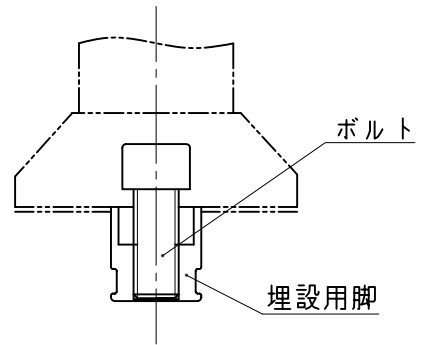

埋設用脚

埋設用脚セット図

NOK株式会社

品名      ガイドポストGCMOタイプ

型式

図面番号

色

GCMO-65-150-3R